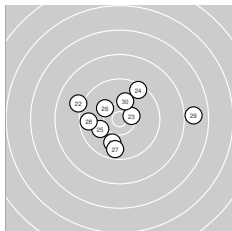

KK 50m Zielf. Aufl. – Wertung **offene Klasse**

StandNr: 48

Klatte, Simone #999901402

StartNr: 23

29. Oktober 2021 16:18

SGi Elster

Ergebnis: 278.1 (265)
Serien: 90.6 90.8 96.7
Zähler: 8 12 7 3 0 0 0 0 0 0
Innenzehner: 4
Weiteste: 3173 (14.), 2777 (4.), 2428 (29.)
beste Teiler: 396.0 (5.), 404.1 (23.), 518.6 (3.)
Trefferlage: 0.98 mm links, 0.14 mm hoch
Streuwert: 11.06, horizontal: 14.23, vertikal: 6.50

Serie 1:

10.3 *	8.2 ↙	10.3 *	7.5 ←	10.5 *
8.0 ←	8.6 →	9.3 ↗	8.2 →	9.7 ↘

beste Teiler: 396.0 (5.), 518.6 (3.), 527.3 (1.)
Trefferlage: 2.42 mm links, 0.51 mm tief
Streuwert: 12.77, horizontal: 16.21, vertikal: 7.98

Serie 2:

10.1 ↖	9.9 ↑	8.4 ←	7.0 ←	8.7 ↘
9.7 ←	9.7 →	9.7 ↗	8.4 →	9.2 ↘

beste Teiler: 684.2 (11.), 872.2 (12.), 974.9 (16.)
Trefferlage: 0.26 mm links, 0.46 mm hoch
Streuwert: 12.45, horizontal: 16.59, vertikal: 5.89

Serie 3:

9.9 ↓	9.1 ↖	10.4 *	9.5 ↗	10.1 ←
10.2 ↘	9.7 ↓	9.7 ←	7.9 →	10.2 ↑

beste Teiler: 404.1 (23.), 598.6 (26.), 612.0 (30.)
Trefferlage: 0.26 mm links, 0.50 mm hoch
Streuwert: 8.60, horizontal: 10.54, vertikal: 6.06