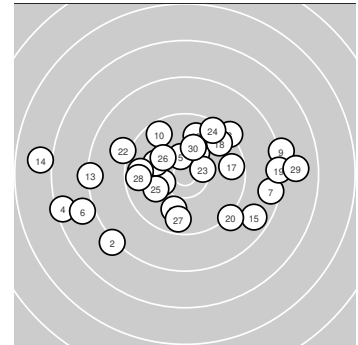

KK 50m Zielf. Aufl. – Wertung **offene Klasse**

StandNr: 48

Klatte, Simone #999901402

StartNr: 23

29. Oktober 2021 16:18

SGi Elster

Ergebnis: 278.1 (265)
Serien: 90.6 90.8 96.7
Zähler: 8 12 7 3 0 0 0 0 0 0
Innenzehner: 4
Weiteste: 3173 (14.), 2777 (4.), 2428 (29.)
beste Teiler: 396.0 (5.), 404.1 (23.), 518.6 (3.)
Trefferlage: 0.98 mm links, 0.14 mm hoch
Streuwert: 11.06, horizontal: 14.23, vertikal: 6.50

Serie 1:

10.3 *	8.2 ↙	10.3 *	7.5 ←	10.5 *
8.0 ←	8.6 →	9.3 ↗	8.2 →	9.7 ↘

beste Teiler: 396.0 (5.), 518.6 (3.), 527.3 (1.)
Trefferlage: 2.42 mm links, 0.51 mm tief
Streuwert: 12.77, horizontal: 16.21, vertikal: 7.98

Serie 2:

10.1 ↖	9.9 ↑	8.4 ←	7.0 ←	8.7 ↘
9.7 ←	9.7 →	9.7 ↗	8.4 →	9.2 ↘

beste Teiler: 684.2 (11.), 872.2 (12.), 974.9 (16.)
Trefferlage: 0.26 mm links, 0.46 mm hoch
Streuwert: 12.45, horizontal: 16.59, vertikal: 5.89

Serie 3:

9.9 ↓	9.1 ↖	10.4 *	9.5 ↗	10.1 ←
10.2 ↘	9.7 ↓	9.7 ←	7.9 →	10.2 ↑

beste Teiler: 404.1 (23.), 598.6 (26.), 612.0 (30.)
Trefferlage: 0.26 mm links, 0.50 mm hoch
Streuwert: 8.60, horizontal: 10.54, vertikal: 6.06