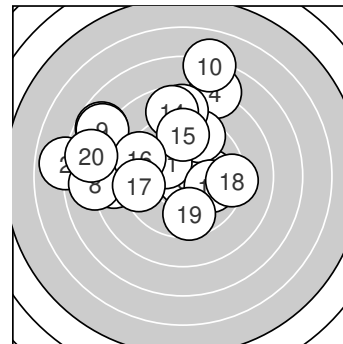

Ergebnis: **176.5** (165)
Serien: 84.2 92.3
Zähler: 3 7 3 6 1 0 0 0 0 0
Innenzehner: 2
Weiteste: 1011 (2.), 973 (10.), 807 (6.)
beste Teiler: 32.7 (5.), 189.2 (11.), 229.0 (3.)
Trefferlage: 1.96 mm links, 2.08 mm hoch
Streuwert: 3.77, horizontal: 4.28, vertikal: 3.19

Serie 1:
 8.6 ← 6.9 ← 10.0 → 7.9 ↑ 10.8 *
 7.7 ↘ 9.5 ↑ 7.9 ← 7.8 ↘ 7.1 ↑
beste Teiler: 32.7 (5.), 229.0 (3.), 368.7 (7.)
Trefferlage: 2.85 mm links, 2.77 mm hoch
Streuwert: 4.33, horizontal: 5.02, vertikal: 3.50

Serie 2:
 10.2 * 9.9 → 8.7 ↑ 8.7 ↑ 9.5 ↑
 9.3 ↘ 9.4 ← 9.3 → 9.6 ↓ 7.7 ←
beste Teiler: 189.2 (11.), 251.5 (12.), 327.3 (19.)
Trefferlage: 1.07 mm links, 1.38 mm hoch
Streuwert: 3.15, horizontal: 3.41, vertikal: 2.86