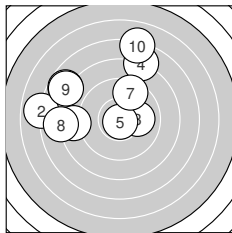

Ergebnis: **176.5** (165)
Serien: 84.2 92.3
Zähler: 3 7 3 6 1 0 0 0 0 0
Innenzehner: 2
Weiteste: 1011 (2.), 973 (10.), 807 (6.)
beste Teiler: 32.7 (5.), 189.2 (11.), 229.0 (3.)
Trefferlage: 1.96 mm links, 2.08 mm hoch
Streuwert: 3.77, horizontal: 4.28, vertikal: 3.19

Serie 1:
 8.6 ← 6.9 ← 10.0 → 7.9 ↑ 10.8 *
 7.7 ↘ 9.5 ↑ 7.9 ← 7.8 ↘ 7.1 ↑
beste Teiler: 32.7 (5.), 229.0 (3.), 368.7 (7.)
Trefferlage: 2.85 mm links, 2.77 mm hoch
Streuwert: 4.33, horizontal: 5.02, vertikal: 3.50

Serie 2:
 10.2 * 9.9 → 8.7 ↑ 8.7 ↑ 9.5 ↑
 9.3 ↘ 9.4 ← 9.3 → 9.6 ↓ 7.7 ←
beste Teiler: 189.2 (11.), 251.5 (12.), 327.3 (19.)
Trefferlage: 1.07 mm links, 1.38 mm hoch
Streuwert: 3.15, horizontal: 3.41, vertikal: 2.86