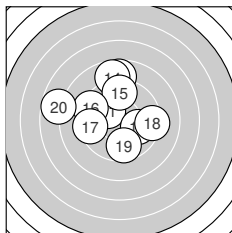

Ergebnis: **176.5** (165)
Serien: 84.2 92.3
Zähler: 3 7 3 6 1 0 0 0 0 0
Innenzehner: 2
Weiteste: 1011 (2.), 973 (10.), 807 (6.)
beste Teiler: 32.7 (5.), 189.2 (11.), 229.0 (3.)
Trefferlage: 1.96 mm links, 2.08 mm hoch
Streuwert: 3.77, horizontal: 4.28, vertikal: 3.19

Serie 1:
 8.6 ← 6.9 ← 10.0 → 7.9 ↑ 10.8 *
 7.7 ↘ 9.5 ↑ 7.9 ← 7.8 ↘ 7.1 ↑
beste Teiler: 32.7 (5.), 229.0 (3.), 368.7 (7.)
Trefferlage: 2.85 mm links, 2.77 mm hoch
Streuwert: 4.33, horizontal: 5.02, vertikal: 3.50

Serie 2:
 10.2 * 9.9 → 8.7 ↑ 8.7 ↑ 9.5 ↑
 9.3 ↘ 9.4 ← 9.3 → 9.6 ↓ 7.7 ←
beste Teiler: 189.2 (11.), 251.5 (12.), 327.3 (19.)
Trefferlage: 1.07 mm links, 1.38 mm hoch
Streuwert: 3.15, horizontal: 3.41, vertikal: 2.86