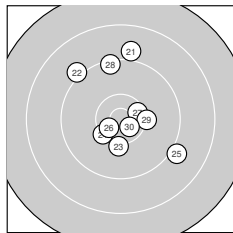

Ergebnis: **366** (382.8)
 Serien: 90 88 96 92
 Zähler: 13 21 5 1 0 0 0 0 0 0
 Innenzehner: 4
 Weitester: 2961 (3.), 2030 (37.), 1929 (12.)
 beste Teiler: 217.2 (17.), 271.4 (30.), 334.0 (26.)
 Trefferlage: 0.29 mm links, 2.45 mm hoch
 Streuwert: 8.64, horizontal: 8.08, vertikal: 9.16

Serie 1:
 10.0 ↘ 9.2 ↘ 7.2 ↗ 9.5 ↗ 9.7 ↑
 9.9 ← 9.5 ↓ 9.9 ↘ 9.9 → 10.0 ↑
 beste Teiler: 733.8 (1.), 746.1 (10.), 818.3 (6.)
 Trefferlage: 2.04 mm rechts, 4.25 mm hoch
 Streuwert: 9.28, horizontal: 8.63, vertikal: 9.88

Serie 2:
 8.8 ↘ 8.5 ↗ 10.2 ↗ 9.8 ↑ 9.1 ↘
 8.8 ↘ 10.7 * 9.2 ↖ 8.7 ↙ 9.8 ↘
 beste Teiler: 217.2 (17.), 585.8 (13.), 914.1 (14.)
 Trefferlage: 2.26 mm links, 4.88 mm hoch
 Streuwert: 9.53, horizontal: 10.35, vertikal: 8.62

Serie 4:
 10.0 ↑ 10.1 ↘ 10.2 ↘ 9.4 ↘ 9.4 ↘
 9.4 → 8.4 ↓ 9.7 ↙ 9.9 ↓ 9.3 ↘
 beste Teiler: 566.9 (33.), 659.8 (32.), 745.0 (31.)
 Trefferlage: 1.73 mm links, 1.21 mm tief
 Streuwert: 8.56, horizontal: 6.92, vertikal: 9.93