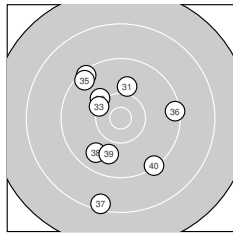

Ergebnis: **366** (382.8)
 Serien: 90 88 96 92
 Zähler: 13 21 5 1 0 0 0 0 0 0
 Innenzehner: 4
 Weitester: 2961 (3.), 2030 (37.), 1929 (12.)
 beste Teiler: 217.2 (17.), 271.4 (30.), 334.0 (26.)
 Trefferlage: 0.29 mm links, 2.45 mm hoch
 Streuwert: 8.64, horizontal: 8.08, vertikal: 9.16

Serie 1:
 10.0 ↘ 9.2 ↘ 7.2 ↗ 9.5 ↗ 9.7 ↑
 9.9 ← 9.5 ↓ 9.9 ↘ 9.9 → 10.0 ↑
 beste Teiler: 733.8 (1.), 746.1 (10.), 818.3 (6.)
 Trefferlage: 2.04 mm rechts, 4.25 mm hoch
 Streuwert: 9.28, horizontal: 8.63, vertikal: 9.88

Serie 2:
 8.8 ↘ 8.5 ↗ 10.2 ↗ 9.8 ↑ 9.1 ↘
 8.8 ↘ 10.7 * 9.2 ↖ 8.7 ↙ 9.8 ↘
 beste Teiler: 217.2 (17.), 585.8 (13.), 914.1 (14.)
 Trefferlage: 2.26 mm links, 4.88 mm hoch
 Streuwert: 9.53, horizontal: 10.35, vertikal: 8.62

Serie 4:
 10.0 ↑ 10.1 ↘ 10.2 ↘ 9.4 ↘ 9.4 ↘
 9.4 → 8.4 ↓ 9.7 ↙ 9.9 ↓ 9.3 ↘
 beste Teiler: 566.9 (33.), 659.8 (32.), 745.0 (31.)
 Trefferlage: 1.73 mm links, 1.21 mm tief
 Streuwert: 8.56, horizontal: 6.92, vertikal: 9.93