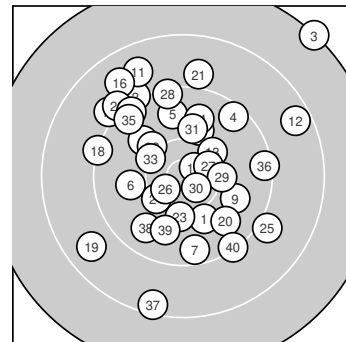

Ergebnis: **366** (382.8)
 Serien: 90 88 96 92
 Zähler: 13 21 5 1 0 0 0 0 0 0
 Innenzehner: 4
 Weitester: 2961 (3.), 2030 (37.), 1929 (12.)
 beste Teiler: 217.2 (17.), 271.4 (30.), 334.0 (26.)
 Trefferlage: 0.29 mm links, 2.45 mm hoch
 Streuwert: 8.64, horizontal: 8.08, vertikal: 9.16

Serie 1:
 10.0 ↘ 9.2 ↘ 7.2 ↗ 9.5 ↗ 9.7 ↑
 9.9 ← 9.5 ↓ 9.9 ↘ 9.9 → 10.0 ↑
 beste Teiler: 733.8 (1.), 746.1 (10.), 818.3 (6.)
 Trefferlage: 2.04 mm rechts, 4.25 mm hoch
 Streuwert: 9.28, horizontal: 8.63, vertikal: 9.88

Serie 2:
 8.8 ↘ 8.5 ↗ 10.2 ↗ 9.8 ↑ 9.1 ↘
 8.8 ↘ 10.7 * 9.2 ↖ 8.7 ↙ 9.8 ↘
 beste Teiler: 217.2 (17.), 585.8 (13.), 914.1 (14.)
 Trefferlage: 2.26 mm links, 4.88 mm hoch
 Streuwert: 9.53, horizontal: 10.35, vertikal: 8.62

Serie 4:
 10.0 ↑ 10.1 ↘ 10.2 ↘ 9.4 ↘ 9.4 ↘
 9.4 → 8.4 ↓ 9.7 ↙ 9.9 ↓ 9.3 ↘
 beste Teiler: 566.9 (33.), 659.8 (32.), 745.0 (31.)
 Trefferlage: 1.73 mm links, 1.21 mm tief
 Streuwert: 8.56, horizontal: 6.92, vertikal: 9.93