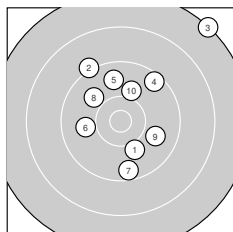

Ergebnis: **366** (382.8)
 Serien: 90 88 96 92
 Zähler: 13 21 5 1 0 0 0 0 0 0
 Innenzehner: 4
 Weitester: 2961 (3.), 2030 (37.), 1929 (12.)
 beste Teiler: 217.2 (17.), 271.4 (30.), 334.0 (26.)
 Trefferlage: 0.29 mm links, 2.45 mm hoch
 Streuwert: 8.64, horizontal: 8.08, vertikal: 9.16

Serie 1:
 10.0 ↘ 9.2 ↘ 7.2 ↗ 9.5 ↗ 9.7 ↑
 9.9 ← 9.5 ↓ 9.9 ↘ 9.9 → 10.0 ↑
 beste Teiler: 733.8 (1.), 746.1 (10.), 818.3 (6.)
 Trefferlage: 2.04 mm rechts, 4.25 mm hoch
 Streuwert: 9.28, horizontal: 8.63, vertikal: 9.88

Serie 2:
 8.8 ↘ 8.5 ↗ 10.2 ↗ 9.8 ↑ 9.1 ↘
 8.8 ↘ 10.7 * 9.2 ↖ 8.7 ↙ 9.8 ↘
 beste Teiler: 217.2 (17.), 585.8 (13.), 914.1 (14.)
 Trefferlage: 2.26 mm links, 4.88 mm hoch
 Streuwert: 9.53, horizontal: 10.35, vertikal: 8.62

Serie 4:
 10.0 ↑ 10.1 ↘ 10.2 ↘ 9.4 ↘ 9.4 ↘
 9.4 → 8.4 ↓ 9.7 ↙ 9.9 ↓ 9.3 ↘
 beste Teiler: 566.9 (33.), 659.8 (32.), 745.0 (31.)
 Trefferlage: 1.73 mm links, 1.21 mm tief
 Streuwert: 8.56, horizontal: 6.92, vertikal: 9.93