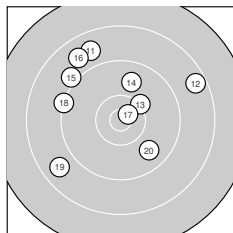

Ergebnis: **366** (382.8)
 Serien: 90 88 96 92
 Zähler: 13 21 5 1 0 0 0 0 0 0
 Innenzehner: 4
 Weitester: 2961 (3.), 2030 (37.), 1929 (12.)
 beste Teiler: 217.2 (17.), 271.4 (30.), 334.0 (26.)
 Trefferlage: 0.29 mm links, 2.45 mm hoch
 Streuwert: 8.64, horizontal: 8.08, vertikal: 9.16

Serie 1:
 10.0 ↘ 9.2 ↘ 7.2 ↗ 9.5 ↗ 9.7 ↑
 9.9 ← 9.5 ↓ 9.9 ↘ 9.9 → 10.0 ↑
 beste Teiler: 733.8 (1.), 746.1 (10.), 818.3 (6.)
 Trefferlage: 2.04 mm rechts, 4.25 mm hoch
 Streuwert: 9.28, horizontal: 8.63, vertikal: 9.88

Serie 2:
 8.8 ↘ 8.5 ↗ 10.2 ↗ 9.8 ↑ 9.1 ↘
 8.8 ↘ 10.7 * 9.2 ↖ 8.7 ↙ 9.8 ↘
 beste Teiler: 217.2 (17.), 585.8 (13.), 914.1 (14.)
 Trefferlage: 2.26 mm links, 4.88 mm hoch
 Streuwert: 9.53, horizontal: 10.35, vertikal: 8.62

Serie 4:
 10.0 ↑ 10.1 ↘ 10.2 ↘ 9.4 ↘ 9.4 ↘
 9.4 → 8.4 ↓ 9.7 ↙ 9.9 ↓ 9.3 ↘
 beste Teiler: 566.9 (33.), 659.8 (32.), 745.0 (31.)
 Trefferlage: 1.73 mm links, 1.21 mm tief
 Streuwert: 8.56, horizontal: 6.92, vertikal: 9.93