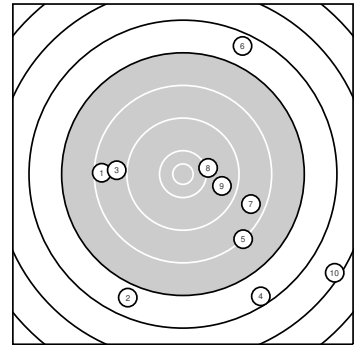

Ergebnis: 79.5 (74)
Serien: 79.5
Zähler: 1 1 4 0 3 1 0 0 0 0
Innenzehner: 0
Weiteste: 4438 (10.), 3552 (4.), 3465 (6.)
beste Teiler: 635.6 (8.), 998.7 (9.), 1626.8 (3.)
Trefferlage: 6.83 mm rechts, 7.63 mm tief
Streuwert: 18.39, horizontal: 18.15, vertikal: 18.63

Serie 1:

8.5 ←	6.8 ↙	8.9 ←	6.5 ↘	8.2 ↘
6.6 ↗	8.7 ↘	10.2 →	9.7 →	5.4 ↘

beste Teiler: 635.6 (8.), 998.7 (9.), 1626.8 (3.)
Trefferlage: 6.83 mm rechts, 7.63 mm tief
Streuwert: 18.39, horizontal: 18.15, vertikal: 18.63