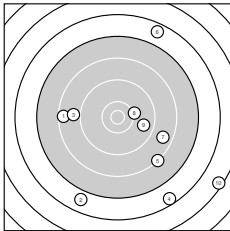

Ergebnis: 79.5 (74)
Serien: 79.5
Zähler: 1 1 4 0 3 1 0 0 0 0
Innenzehner: 0
Weiteste: 4438 (10.), 3552 (4.), 3465 (6.)
beste Teiler: 635.6 (8.), 998.7 (9.), 1626.8 (3.)
Trefferlage: 6.83 mm rechts, 7.63 mm tief
Streuwert: 18.39, horizontal: 18.15, vertikal: 18.63

Serie 1:

8.5 ←	6.8 ↙	8.9 ←	6.5 ↘	8.2 ↘
6.6 ↗	8.7 ↘	10.2 →	9.7 →	5.4 ↘

beste Teiler: 635.6 (8.), 998.7 (9.), 1626.8 (3.)
Trefferlage: 6.83 mm rechts, 7.63 mm tief
Streuwert: 18.39, horizontal: 18.15, vertikal: 18.63