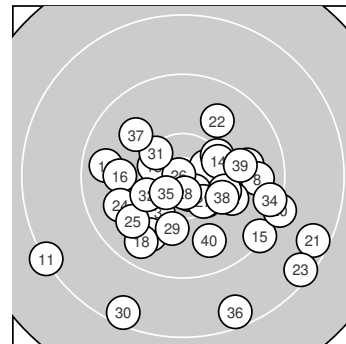

Ergebnis: **376** (395.9)
 Serien: 97 93 91 95
 Zähler: 21 14 5 0 0 0 0 0 0
 Innenzehner: 11
 Weitester: 2157 (11.), 2030 (23.), 2009 (30.)
 beste Teiler: 58.5 (26.), 168.8 (5.), 226.2 (28.)
 Trefferlage: 1.34 mm rechts, 3.36 mm tief
 Streuwert: 6.69, horizontal: 7.64, vertikal: 5.59

Serie 1:
 9.9 → 10.5 * 10.2 ↙ 10.4 * 10.7 *
 10.6 * 10.5 * 9.7 → 10.3 ↗ 9.6 ←
 beste Teiler: 168.8 (5.), 259.3 (6.), 336.5 (2.)
 Trefferlage: 1.88 mm rechts, 0.78 mm tief
 Streuwert: 4.50, horizontal: 5.85, vertikal: 2.50

Serie 2:
 8.3 ↙ 10.0 ↘ 10.4 * 10.3 → 9.3 ↘
 9.9 ← 9.8 ↙ 9.6 ↙ 10.6 * 9.2 →
 beste Teiler: 251.4 (19.), 413.0 (13.), 515.9 (14.)
 Trefferlage: 0.45 mm links, 4.21 mm tief
 Streuwert: 7.52, horizontal: 9.57, vertikal: 4.62

Serie 4:
 10.4 ↘ 10.3 ↙ 10.2 ↘ 9.4 → 10.6 *
 8.5 ↓ 9.9 ↘ 10.2 ↘ 10.0 → 9.8 ↓
 beste Teiler: 318.2 (35.), 480.0 (31.), 549.2 (32.)
 Trefferlage: 2.39 mm rechts, 2.95 mm tief
 Streuwert: 6.44, horizontal: 6.20, vertikal: 6.67