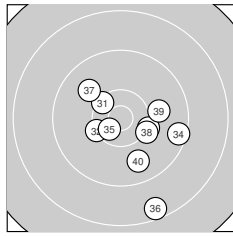

Ergebnis: **376** (395.9)
 Serien: 97 93 91 95
 Zähler: 21 14 5 0 0 0 0 0 0
 Innenzehner: 11
 Weitester: 2157 (11.), 2030 (23.), 2009 (30.)
 beste Teiler: 58.5 (26.), 168.8 (5.), 226.2 (28.)
 Trefferlage: 1.34 mm rechts, 3.36 mm tief
 Streuwert: 6.69, horizontal: 7.64, vertikal: 5.59

Serie 1:
 9.9 → 10.5 * 10.2 ↙ 10.4 * 10.7 *
 10.6 * 10.5 * 9.7 → 10.3 ↗ 9.6 ←
 beste Teiler: 168.8 (5.), 259.3 (6.), 336.5 (2.)
 Trefferlage: 1.88 mm rechts, 0.78 mm tief
 Streuwert: 4.50, horizontal: 5.85, vertikal: 2.50

Serie 2:
 8.3 ↙ 10.0 ↘ 10.4 * 10.3 → 9.3 ↘
 9.9 ← 9.8 ↙ 9.6 ↙ 10.6 * 9.2 →
 beste Teiler: 251.4 (19.), 413.0 (13.), 515.9 (14.)
 Trefferlage: 0.45 mm links, 4.21 mm tief
 Streuwert: 7.52, horizontal: 9.57, vertikal: 4.62

Serie 4:
 10.4 ↘ 10.3 ↙ 10.2 ↘ 9.4 → 10.6 *
 8.5 ↓ 9.9 ↘ 10.2 ↘ 10.0 → 9.8 ↓
 beste Teiler: 318.2 (35.), 480.0 (31.), 549.2 (32.)
 Trefferlage: 2.39 mm rechts, 2.95 mm tief
 Streuwert: 6.44, horizontal: 6.20, vertikal: 6.67