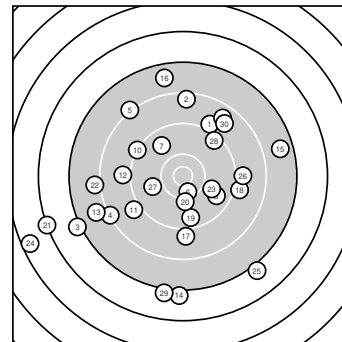

Ergebnis: **245** (255.8)
 Serien: 85 83 77
 Zähler: 2 13 6 7 1 1 0 0 0 0
 Innenzehner: 1
 Weitestе: 4363 (24.), 3773 (21.), 3135 (25.)
 beste Teiler: 426.6 (6.), 669.5 (20.), 821.5 (23.)
 Trefferlage: 3.76 mm links, 2.51 mm tief
 Streuwert: 15.19, horizontal: 16.02, vertikal: 14.31

Serie 1:
 9.0 ↗ 8.4 ↑ 7.1 ← 8.3 ← 8.2 ↘
 10.4 * 9.7 ↘ 9.7 ↘ 8.7 ↗ 9.2 ↘
 beste Teiler: 426.6 (6.), 974.2 (7.), 1012.9 (8.)
 Trefferlage: 4.96 mm links, 4.83 mm hoch
 Streuwert: 12.46, horizontal: 12.80, vertikal: 12.10

Serie 2:
 9.0 ← 9.0 ← 7.9 ← 7.1 ↓ 7.7 →
 7.7 ↑ 9.0 ↓ 9.1 → 9.6 ↓ 10.1 ↓
 beste Teiler: 669.5 (20.), 1100.8 (19.), 1520.9 (18.)
 Trefferlage: 1.34 mm links, 5.31 mm tief
 Streuwert: 14.50, horizontal: 14.14, vertikal: 14.86

Serie 3:
 6.2 ← 8.1 ← 9.9 ↘ 5.5 ← 7.0 ↘
 9.0 → 9.9 ← 9.4 ↗ 7.1 ↓ 8.8 ↗
 beste Teiler: 821.5 (23.), 835.8 (27.), 1237.3 (28.)
 Trefferlage: 4.97 mm links, 7.07 mm tief
 Streuwert: 18.10, horizontal: 21.30, vertikal: 14.18