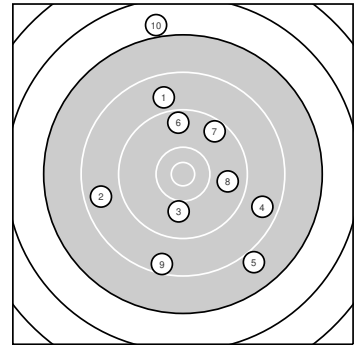

Ergebnis: 88.2 (81)
Serien: 88.2
Zähler: 0 4 4 1 1 0 0 0 0 0
Innenzehner: 0
Weiteste: 3234 (10.), 2414 (5.), 1971 (9.)
beste Teiler: 801.2 (3.), 968.4 (8.), 1103.5 (6.)
Trefferlage: 1.46 mm rechts, 0.90 mm hoch
Streuwert: 13.64, horizontal: 10.60, vertikal: 16.11

Serie 1:

8.8 ↑	8.7 ←	9.9 ↓	8.7 →	7.9 ↘
9.6 ↑	9.5 ↗	9.7 →	8.5 ↓	6.9 ↑

beste Teiler: 801.2 (3.), 968.4 (8.), 1103.5 (6.)
Trefferlage: 1.46 mm rechts, 0.90 mm hoch
Streuwert: 13.64, horizontal: 10.60, vertikal: 16.11