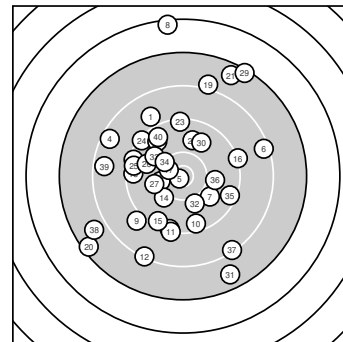

Ergebnis: **348** (365.9)  
 Serien: 86 88 87 87  
 Zähler: 8 19 7 5 1 0 0 0 0 0  
 Innenzehner: 2  
 Weitester: 3661 (8.), 2891 (29.), 2831 (20.)  
 beste Teiler: 105.3 (5.), 372.9 (17.), 553.3 (3.)  
 Trefferlage: 2.44 mm links, 1.11 mm hoch  
 Streuwert: 11.62, horizontal: 10.22, vertikal: 12.87

**Serie 1:**  
 8.9 ↘ 9.3 ↓ 10.3 ← 8.5 ↖ 10.8 \*  
 8.4 → 9.9 ↘ 6.4 ↑ 9.0 ↗ 9.5 ↓  
 beste Teiler: 105.3 (5.), 553.3 (3.), 814.4 (7.)  
 Trefferlage: 2.06 mm links, 2.47 mm hoch  
 Streuwert: 12.83, horizontal: 10.20, vertikal: 15.01

**Serie 2:**  
 9.2 ↓ 8.3 ↓ 9.4 ↖ 10.1 ↗ 9.4 ↓  
 9.2 → 10.5 \* 9.5 ← 8.1 ↑ 7.4 ↗  
 beste Teiler: 372.9 (17.), 688.5 (14.), 1195.6 (18.)  
 Trefferlage: 5.34 mm links, 3.32 mm tief  
 Streuwert: 11.26, horizontal: 9.93, vertikal: 12.45

**Serie 4:**  
 7.7 ↓ 10.1 ↓ 9.9 ↘ 10.3 ↘ 9.4 →  
 10.0 → 8.3 ↓ 7.8 ↗ 8.6 ← 9.6 ↘  
 beste Teiler: 555.8 (34.), 715.3 (32.), 778.6 (36.)  
 Trefferlage: 1.24 mm links, 4.64 mm tief  
 Streuwert: 11.51, horizontal: 12.32, vertikal: 10.65