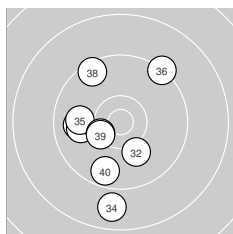

Serie 1:

9.9 ↘	9.4 ↙	9.7 ↖	10.2 ↑	10.3 *
10.3 ←	9.0 ↘	10.8 *	9.5 ↓	10.5 *

beste Teiler: 142.6 (8.), 344.8 (10.), 489.9 (5.)
 Trefferlage: 4.68 mm links, 0.24 mm tief
 Streuwert: 5.67, horizontal: 4.31, vertikal: 6.76

Serie 2:

10.7 *	9.2 ↓	9.9 ↑	9.5 ↑	10.4 *
10.7 *	10.1 ↖	10.8 *	10.4 *	10.2 ↘

beste Teiler: 95.4 (18.), 161.7 (11.), 233.8 (16.)
 Trefferlage: 1.40 mm links, 1.88 mm hoch
 Streuwert: 5.16, horizontal: 1.51, vertikal: 7.15

Serie 3:

10.2 ↑	9.9 ↘	9.4 ↑	9.2 ↙	10.4 *
9.4 ↗	9.4 ↗	10.6 *	10.6 *	9.8 ↘

beste Teiler: 244.7 (28.), 279.5 (29.), 478.7 (25.)
 Trefferlage: 0.36 mm links, 2.82 mm hoch
 Streuwert: 6.78, horizontal: 6.39, vertikal: 7.15

Serie 4:

9.9 ←	10.1 ↘	10.0 ←	8.9 ↓	9.9 ←
9.3 ↗	10.4 *	9.5 ↘	10.4 *	9.7 ↓

beste Teiler: 451.5 (37.), 465.8 (39.), 662.4 (32.)
 Trefferlage: 3.13 mm links, 1.81 mm tief
 Streuwert: 6.82, horizontal: 5.26, vertikal: 8.08