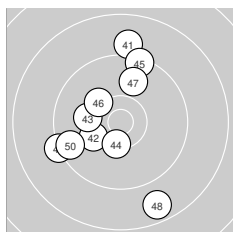

Serie 2:

10.7 *	9.2 ↓	9.9 ↑	9.5 ↑	10.4 *
10.7 *	10.1 ↖	10.8 *	10.4 *	10.2 ↘

beste Teiler: 95.4 (18.), 161.7 (11.), 233.8 (16.)
 Trefferlage: 1.40 mm links, 1.88 mm hoch
 Streuwert: 5.16, horizontal: 1.51, vertikal: 7.15

Serie 3:

10.2 ↑	9.9 ↘	9.4 ↑	9.2 ↙	10.4 *
9.4 ↗	9.4 ↗	10.6 *	10.6 *	9.8 ↘

beste Teiler: 244.7 (28.), 279.5 (29.), 478.7 (25.)
 Trefferlage: 0.36 mm links, 2.82 mm hoch
 Streuwert: 6.78, horizontal: 6.39, vertikal: 7.15

Serie 4:

9.9 ←	10.1 ↘	10.0 ←	8.9 ↓	9.9 ←
9.3 ↗	10.4 *	9.5 ↘	10.4 *	9.7 ↓

beste Teiler: 451.5 (37.), 465.8 (39.), 662.4 (32.)
 Trefferlage: 3.13 mm links, 1.81 mm tief
 Streuwert: 6.82, horizontal: 5.26, vertikal: 8.08

Serie 5:

9.0 ↑	10.2 ↙	10.1 ←	10.4 *	9.4 ↑
10.2 ↘	9.9 ↑	8.7 ↓	9.3 ↙	9.6 ←

beste Teiler: 439.1 (44.), 582.1 (46.), 608.5 (42.)
 Trefferlage: 2.41 mm links, 0.66 mm hoch
 Streuwert: 7.95, horizontal: 6.26, vertikal: 9.34