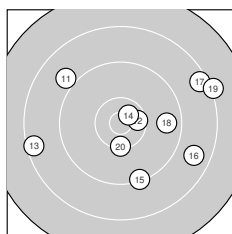

Ergebnis: **363** (381.5)  
 Serien: 89 89 92 93  
 Zähler: 13 17 10 0 0 0 0 0 0 0  
 Innenzehner: 5  
 Weitester: 2227 (19.), 2131 (36.), 2016 (13.)  
 beste Teiler: 255.3 (14.), 264.4 (23.), 314.4 (31.)  
 Trefferlage: 2.20 mm rechts, 0.94 mm hoch  
 Streuwert: 8.93, horizontal: 9.58, vertikal: 8.23

**Serie 1:**  
 9.4 ↘                      8.5 ↑                      9.1 ←  
 8.6 ↗                      9.7 ↓                      10.1 ↓  
 beste Teiler: 669.0 (9.), 696.2 (8.), 823.6 (5.)  
 Trefferlage: 1.80 mm rechts, 3.36 mm hoch  
 Streuwert: 9.71, horizontal: 10.05, vertikal: 9.35

9.3 ↗                      9.9 ←  
 10.1 →                      8.8 →

**Serie 2:**  
 9.0 ↘                      10.5 \*                      8.4 ←  
 8.7 ↘                      8.4 ↗                      9.7 →  
 beste Teiler: 255.3 (14.), 389.1 (12.), 518.0 (20.)  
 Trefferlage: 4.35 mm rechts, 0.03 mm tief  
 Streuwert: 10.62, horizontal: 12.95, vertikal: 7.59

9.7 ↗                      9.6 ←  
 10.2 ↘                      9.9 ↘

**Serie 4:**  
 10.6 \*                      9.9 →                      10.3 ↓  
 8.3 ↑                      10.3 ↘                      8.5 →  
 beste Teiler: 314.4 (31.), 343.0 (40.), 539.1 (37.)  
 Trefferlage: 1.14 mm rechts, 0.08 mm hoch  
 Streuwert: 8.33, horizontal: 7.90, vertikal: 8.74