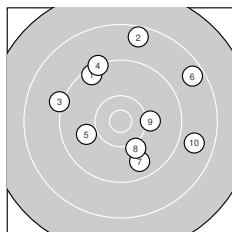

Ergebnis: **363** (381.5)  
 Serien: 89 89 92 93  
 Zähler: 13 17 10 0 0 0 0 0 0 0  
 Innenzehner: 5  
 Weitester: 2227 (19.), 2131 (36.), 2016 (13.)  
 beste Teiler: 255.3 (14.), 264.4 (23.), 314.4 (31.)  
 Trefferlage: 2.20 mm rechts, 0.94 mm hoch  
 Streuwert: 8.93, horizontal: 9.58, vertikal: 8.23

**Serie 1:**  
 9.4 ↘                      8.5 ↑                      9.1 ←  
 8.6 ↗                      9.7 ↓                      10.1 ↓  
 beste Teiler: 669.0 (9.), 696.2 (8.), 823.6 (5.)  
 Trefferlage: 1.80 mm rechts, 3.36 mm hoch  
 Streuwert: 9.71, horizontal: 10.05, vertikal: 9.35

9.3 ↗                      9.9 ←  
 10.1 →                      8.8 →

**Serie 2:**  
 9.0 ↘                      10.5 \*                      8.4 ←  
 8.7 ↘                      8.4 ↗                      9.7 →  
 beste Teiler: 255.3 (14.), 389.1 (12.), 518.0 (20.)  
 Trefferlage: 4.35 mm rechts, 0.03 mm tief  
 Streuwert: 10.62, horizontal: 12.95, vertikal: 7.59

9.7 ↗                      9.6 ←  
 10.2 ↘                      9.9 ↘

**Serie 4:**  
 10.6 \*                      9.9 →                      10.3 ↓  
 8.3 ↑                      10.3 ↘                      8.5 →  
 beste Teiler: 314.4 (31.), 343.0 (40.), 539.1 (37.)  
 Trefferlage: 1.14 mm rechts, 0.08 mm hoch  
 Streuwert: 8.33, horizontal: 7.90, vertikal: 8.74