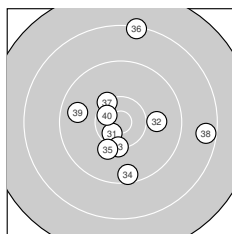

**Serie 1:**  
 9.4 ↘                      8.5 ↑                      9.1 ←  
 8.6 ↗                      9.7 ↓                      10.1 ↓  
 beste Teiler: 669.0 (9.), 696.2 (8.), 823.6 (5.)  
 Trefferlage: 1.80 mm rechts, 3.36 mm hoch  
 Streuwert: 9.71, horizontal: 10.05, vertikal: 9.35

9.3 ↗                      9.9 ←  
 10.1 →                      8.8 →

**Serie 2:**  
 9.0 ↘                      10.5 \*                      8.4 ←  
 8.7 ↘                      8.4 ↗                      9.7 →  
 beste Teiler: 255.3 (14.), 389.1 (12.), 518.0 (20.)  
 Trefferlage: 4.35 mm rechts, 0.03 mm tief  
 Streuwert: 10.62, horizontal: 12.95, vertikal: 7.59

10.6 \*                      9.3 ↓  
 8.2 →                      10.3 ↓

**Serie 3:**  
 8.9 ↗                      9.3 ↘                      10.6 \*  
 9.9 ↓                      9.1 ↖                      10.0 ↓  
 beste Teiler: 264.4 (23.), 579.7 (29.), 790.6 (28.)  
 Trefferlage: 1.51 mm rechts, 0.35 mm hoch  
 Streuwert: 7.82, horizontal: 7.68, vertikal: 7.96

9.7 ↗                      9.6 ←  
 10.2 ↘                      9.9 ↘

**Serie 4:**  
 10.6 \*                      9.9 →                      10.3 ↓  
 8.3 ↑                      10.3 ↘                      8.5 →  
 beste Teiler: 314.4 (31.), 343.0 (40.), 539.1 (37.)  
 Trefferlage: 1.14 mm rechts, 0.08 mm hoch  
 Streuwert: 8.33, horizontal: 7.90, vertikal: 8.74