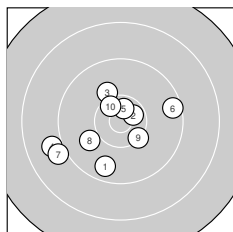

Ergebnis: **370** (389.2)
 Serien: 95 95 90 90
 Zähler: 17 16 7 0 0 0 0 0 0 0
 Innenzehner: 9
 Weitester: 2274 (24.), 2062 (22.), 1992 (29.)
 beste Teiler: 82.0 (19.), 164.6 (40.), 262.6 (33.)
 Trefferlage: 0.95 mm rechts, 0.98 mm hoch
 Streuwert: 8.08, horizontal: 8.24, vertikal: 7.93

Serie 1:
 9.6 ↘ 10.6 * 10.1 ↗
 9.5 → 9.0 ← 10.0 ←
 beste Teiler: 287.1 (5.), 309.0 (2.), 397.9 (10.)
 Trefferlage: 2.53 mm links, 1.38 mm tief
 Streuwert: 6.84, horizontal: 8.02, vertikal: 5.40

8.9 ↖ 10.6 *
 10.3 ↘ 10.5 *

Serie 2:
 9.1 ↘ 8.6 ↖ 9.2 ↗
 10.4 * 9.5 ↑ 10.3 ↖
 beste Teiler: 82.0 (19.), 461.2 (16.), 486.3 (15.)
 Trefferlage: 1.88 mm links, 0.54 mm tief
 Streuwert: 7.42, horizontal: 7.13, vertikal: 7.70

10.0 ↗ 10.3 ↘
 10.8 * 10.3 →

Serie 4:
 8.6 → 9.2 ↑ 10.6 *
 9.2 ↘ 9.9 → 9.5 ↑
 beste Teiler: 164.6 (40.), 262.6 (33.), 822.6 (35.)
 Trefferlage: 4.57 mm rechts, 2.21 mm hoch
 Streuwert: 8.30, horizontal: 6.77, vertikal: 9.59

9.8 ↓ 9.9 ↓
 8.6 ↑ 10.7 *