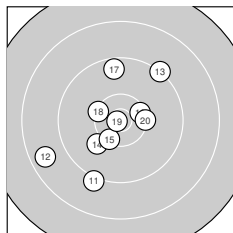

Ergebnis: **370** (389.2)
 Serien: 95 95 90 90
 Zähler: 17 16 7 0 0 0 0 0 0 0
 Innenzehner: 9
 Weitester: 2274 (24.), 2062 (22.), 1992 (29.)
 beste Teiler: 82.0 (19.), 164.6 (40.), 262.6 (33.)
 Trefferlage: 0.95 mm rechts, 0.98 mm hoch
 Streuwert: 8.08, horizontal: 8.24, vertikal: 7.93

Serie 1:
 9.6 ↘ 10.6 * 10.1 ↗
 9.5 → 9.0 ← 10.0 ←
 beste Teiler: 287.1 (5.), 309.0 (2.), 397.9 (10.)
 Trefferlage: 2.53 mm links, 1.38 mm tief
 Streuwert: 6.84, horizontal: 8.02, vertikal: 5.40

8.9 ↖ 10.6 *
 10.3 ↘ 10.5 *

Serie 2:
 9.1 ↘ 8.6 ↖ 9.2 ↗
 10.4 * 9.5 ↑ 10.3 ↖
 beste Teiler: 82.0 (19.), 461.2 (16.), 486.3 (15.)
 Trefferlage: 1.88 mm links, 0.54 mm tief
 Streuwert: 7.42, horizontal: 7.13, vertikal: 7.70

10.0 ↗ 10.3 ↘
 10.8 * 10.3 →

Serie 4:
 8.6 → 9.2 ↑ 10.6 *
 9.2 ↘ 9.9 → 9.5 ↑
 beste Teiler: 164.6 (40.), 262.6 (33.), 822.6 (35.)
 Trefferlage: 4.57 mm rechts, 2.21 mm hoch
 Streuwert: 8.30, horizontal: 6.77, vertikal: 9.59

9.8 ↓ 9.9 ↓
 8.6 ↑ 10.7 *