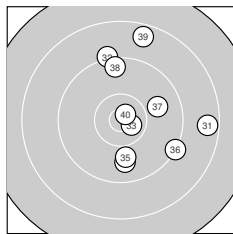

Serie 1:
 9.6 ↘ 10.6 * 10.1 ↗
 9.5 → 9.0 ← 10.0 ←
 beste Teiler: 287.1 (5.), 309.0 (2.), 397.9 (10.)
 Trefferlage: 2.53 mm links, 1.38 mm tief
 Streuwert: 6.84, horizontal: 8.02, vertikal: 5.40

8.9 ↖ 10.6 *
 10.3 ↘ 10.5 *

Serie 2:
 9.1 ↘ 8.6 ↖ 9.2 ↗
 10.4 * 9.5 ↑ 10.3 ↖
 beste Teiler: 82.0 (19.), 461.2 (16.), 486.3 (15.)
 Trefferlage: 1.88 mm links, 0.54 mm tief
 Streuwert: 7.42, horizontal: 7.13, vertikal: 7.70

10.0 ↗ 10.3 ↘
 10.8 * 10.3 →

Serie 3:
 9.7 ↗ 8.4 ↑ 9.9 ←
 10.6 * 10.1 ↗ 10.6 *
 beste Teiler: 271.1 (26.), 273.9 (28.), 655.4 (27.)
 Trefferlage: 3.67 mm rechts, 3.64 mm hoch
 Streuwert: 8.98, horizontal: 9.38, vertikal: 8.57

8.1 ↗ 9.8 ↘
 8.5 → 9.9 ←

Serie 4:
 8.6 → 9.2 ↑ 10.6 *
 9.2 ↘ 9.9 → 9.5 ↑
 beste Teiler: 164.6 (40.), 262.6 (33.), 822.6 (35.)
 Trefferlage: 4.57 mm rechts, 2.21 mm hoch
 Streuwert: 8.30, horizontal: 6.77, vertikal: 9.59

9.8 ↓ 9.9 ↓
 8.6 ↑ 10.7 *