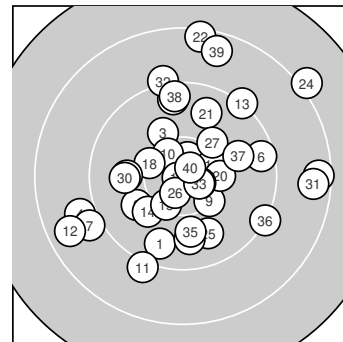

Ergebnis: **370** (389.2)
 Serien: 95 95 90 90
 Zähler: 17 16 7 0 0 0 0 0 0 0
 Innenzehner: 9
 Weitester: 2274 (24.), 2062 (22.), 1992 (29.)
 beste Teiler: 82.0 (19.), 164.6 (40.), 262.6 (33.)
 Trefferlage: 0.95 mm rechts, 0.98 mm hoch
 Streuwert: 8.08, horizontal: 8.24, vertikal: 7.93

Serie 1:
 9.6 ↘ 10.6 * 10.1 ↗
 9.5 → 9.0 ← 10.0 ←
 beste Teiler: 287.1 (5.), 309.0 (2.), 397.9 (10.)
 Trefferlage: 2.53 mm links, 1.38 mm tief
 Streuwert: 6.84, horizontal: 8.02, vertikal: 5.40

8.9 ↖ 10.6 *
 10.3 ↘ 10.5 *

Serie 2:
 9.1 ↘ 8.6 ↖ 9.2 ↗
 10.4 * 9.5 ↑ 10.3 ↖
 beste Teiler: 82.0 (19.), 461.2 (16.), 486.3 (15.)
 Trefferlage: 1.88 mm links, 0.54 mm tief
 Streuwert: 7.42, horizontal: 7.13, vertikal: 7.70

10.0 ↗ 10.3 ↘
 10.8 * 10.3 →

Serie 4:
 8.6 → 9.2 ↑ 10.6 *
 9.2 ↘ 9.9 → 9.5 ↑
 beste Teiler: 164.6 (40.), 262.6 (33.), 822.6 (35.)
 Trefferlage: 4.57 mm rechts, 2.21 mm hoch
 Streuwert: 8.30, horizontal: 6.77, vertikal: 9.59

9.8 ↓ 9.9 ↓
 8.6 ↑ 10.7 *