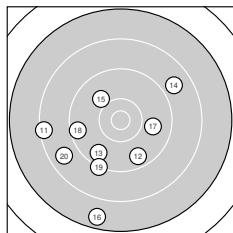

Ergebnis: **358** (379.3)
 Serien: 90 86 90 92
 Zähler: 11 17 11 1 0 0 0 0 0 0
 Innenzehner: 6
 Weitester: 2659 (16.), 2277 (23.), 2069 (11.)
 beste Teiler: 190.5 (5.), 226.0 (29.), 260.7 (26.)
 Trefferlage: 1.26 mm links, 1.09 mm tief
 Streuwert: 9.31, horizontal: 9.37, vertikal: 9.24

Serie 1:
 10.2 ↓ 8.9 ↘ 8.6 ↑ 9.9 ↗ 10.7 *
 9.7 ← 10.6 * 9.1 ↑ 9.5 ↘ 8.6 →

beste Teiler: 190.5 (5.), 304.8 (7.), 588.5 (1.)
 Trefferlage: 1.95 mm rechts, 4.80 mm hoch
 Streuwert: 8.48, horizontal: 8.72, vertikal: 8.23

Serie 2:
 8.4 ← 9.6 ↓ 9.6 ↙ 8.8 ↗ 10.0 ↘
 7.6 ↓ 9.9 → 9.5 ← 9.2 ↓ 8.7 ↘

beste Teiler: 774.2 (15.), 880.9 (17.), 1052.8 (13.)
 Trefferlage: 4.27 mm links, 5.81 mm tief
 Streuwert: 10.31, horizontal: 10.72, vertikal: 9.89

Serie 4:
 9.2 ↘ 8.9 ↑ 9.1 → 10.3 ← 10.1 ↙
 8.9 ↙ 10.2 ↓ 10.5 * 9.6 ↓ 9.6 ↙

beste Teiler: 396.5 (38.), 509.5 (34.), 578.7 (37.)
 Trefferlage: 2.57 mm links, 1.01 mm tief
 Streuwert: 8.15, horizontal: 7.10, vertikal: 9.07