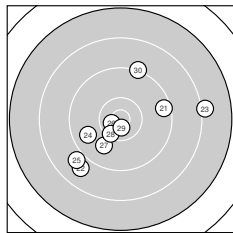

Ergebnis: **358** (379.3)
 Serien: 90 86 90 92
 Zähler: 11 17 11 1 0 0 0 0 0 0
 Innenzehner: 6
 Weitester: 2659 (16.), 2277 (23.), 2069 (11.)
 beste Teiler: 190.5 (5.), 226.0 (29.), 260.7 (26.)
 Trefferlage: 1.26 mm links, 1.09 mm tief
 Streuwert: 9.31, horizontal: 9.37, vertikal: 9.24

Serie 1:
 10.2 ↓ 8.9 ↘ 8.6 ↑ 9.9 ↗ 10.7 *
 9.7 ← 10.6 * 9.1 ↑ 9.5 ↘ 8.6 →

beste Teiler: 190.5 (5.), 304.8 (7.), 588.5 (1.)
 Trefferlage: 1.95 mm rechts, 4.80 mm hoch
 Streuwert: 8.48, horizontal: 8.72, vertikal: 8.23

Serie 2:
 8.4 ← 9.6 ↓ 9.6 ↙ 8.8 ↗ 10.0 ↘
 7.6 ↓ 9.9 → 9.5 ← 9.2 ↓ 8.7 ↘

beste Teiler: 774.2 (15.), 880.9 (17.), 1052.8 (13.)
 Trefferlage: 4.27 mm links, 5.81 mm tief
 Streuwert: 10.31, horizontal: 10.72, vertikal: 9.89

Serie 4:
 9.2 ↘ 8.9 ↑ 9.1 → 10.3 ← 10.1 ↙
 8.9 ↙ 10.2 ↓ 10.5 * 9.6 ↓ 9.6 ↙

beste Teiler: 396.5 (38.), 509.5 (34.), 578.7 (37.)
 Trefferlage: 2.57 mm links, 1.01 mm tief
 Streuwert: 8.15, horizontal: 7.10, vertikal: 9.07