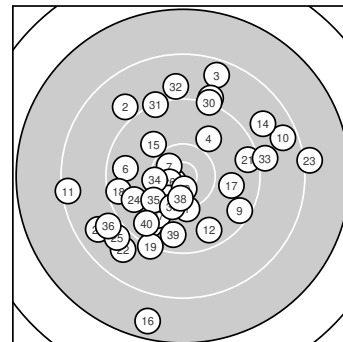

Ergebnis: **358** (379.3)
 Serien: 90 86 90 92
 Zähler: 11 17 11 1 0 0 0 0 0 0
 Innenzehner: 6
 Weitester: 2659 (16.), 2277 (23.), 2069 (11.)
 beste Teiler: 190.5 (5.), 226.0 (29.), 260.7 (26.)
 Trefferlage: 1.26 mm links, 1.09 mm tief
 Streuwert: 9.31, horizontal: 9.37, vertikal: 9.24

Serie 1:
 10.2 ↓ 8.9 ↘ 8.6 ↑ 9.9 ↗ 10.7 *
 9.7 ← 10.6 * 9.1 ↑ 9.5 ↘ 8.6 →

beste Teiler: 190.5 (5.), 304.8 (7.), 588.5 (1.)
 Trefferlage: 1.95 mm rechts, 4.80 mm hoch
 Streuwert: 8.48, horizontal: 8.72, vertikal: 8.23

Serie 2:
 8.4 ← 9.6 ↓ 9.6 ↙ 8.8 ↗ 10.0 ↘
 7.6 ↓ 9.9 → 9.5 ← 9.2 ↓ 8.7 ↘

beste Teiler: 774.2 (15.), 880.9 (17.), 1052.8 (13.)
 Trefferlage: 4.27 mm links, 5.81 mm tief
 Streuwert: 10.31, horizontal: 10.72, vertikal: 9.89

Serie 4:
 9.2 ↘ 8.9 ↑ 9.1 → 10.3 ← 10.1 ↙
 8.9 ↙ 10.2 ↓ 10.5 * 9.6 ↓ 9.6 ↙

beste Teiler: 396.5 (38.), 509.5 (34.), 578.7 (37.)
 Trefferlage: 2.57 mm links, 1.01 mm tief
 Streuwert: 8.15, horizontal: 7.10, vertikal: 9.07