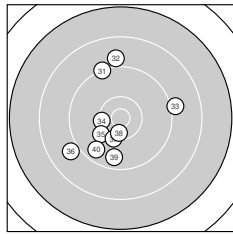

Ergebnis: **358** (379.3)
 Serien: 90 86 90 92
 Zähler: 11 17 11 1 0 0 0 0 0 0
 Innenzehner: 6
 Weitester: 2659 (16.), 2277 (23.), 2069 (11.)
 beste Teiler: 190.5 (5.), 226.0 (29.), 260.7 (26.)
 Trefferlage: 1.26 mm links, 1.09 mm tief
 Streuwert: 9.31, horizontal: 9.37, vertikal: 9.24

Serie 1:
 10.2 ↓ 8.9 ↘ 8.6 ↑ 9.9 ↗ 10.7 *
 9.7 ← 10.6 * 9.1 ↑ 9.5 ↘ 8.6 →

beste Teiler: 190.5 (5.), 304.8 (7.), 588.5 (1.)
 Trefferlage: 1.95 mm rechts, 4.80 mm hoch
 Streuwert: 8.48, horizontal: 8.72, vertikal: 8.23

Serie 2:
 8.4 ← 9.6 ↓ 9.6 ↙ 8.8 ↗ 10.0 ↘
 7.6 ↓ 9.9 → 9.5 ← 9.2 ↓ 8.7 ↘

beste Teiler: 774.2 (15.), 880.9 (17.), 1052.8 (13.)
 Trefferlage: 4.27 mm links, 5.81 mm tief
 Streuwert: 10.31, horizontal: 10.72, vertikal: 9.89

Serie 3:
 9.5 → 8.8 ↙ 8.1 → 9.7 ← 8.9 ↙
 10.6 * 9.9 ↙ 10.4 * 10.7 * 9.2 ↑

beste Teiler: 226.0 (29.), 260.7 (26.), 470.9 (28.)
 Trefferlage: 0.15 mm links, 2.35 mm tief
 Streuwert: 9.25, horizontal: 10.69, vertikal: 7.55