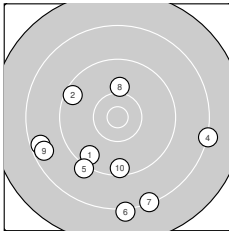

Ergebnis: **89.3** (86)
 Serien: 89.3
 Zähler: 1 4 5 0 0 0 0 0 0 0
 Innenzehner: 0
 Weitesten: 2245 (6.), 2195 (4.), 2147 (7.)
 beste Teiler: 722.8 (8.), 1115.6 (1.), 1186.4 (2.)
 Trefferlage: 2.91 mm links, 8.24 mm tief
 Streuwert: 10.80, horizontal: 11.99, vertikal: 9.47

Serie 1:

9.6 ↙	9.5 ↖	8.5 ←	8.2 →	9.1 ↘
8.1 ↓	8.3 ↓	10.0 ↑	8.6 ←	9.4 ↓

beste Teiler: 722.8 (8.), 1115.6 (1.), 1186.4 (2.)
 Trefferlage: 2.91 mm links, 8.24 mm tief
 Streuwert: 10.80, horizontal: 11.99, vertikal: 9.47