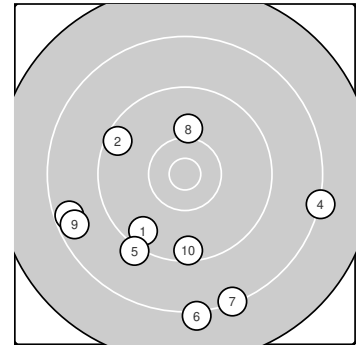

Ergebnis: **89.3** (86)
 Serien: 89.3
 Zähler: 1 4 5 0 0 0 0 0 0 0
 Innenzehner: 0
 Weitesten: 2245 (6.), 2195 (4.), 2147 (7.)
 beste Teiler: 722.8 (8.), 1115.6 (1.), 1186.4 (2.)
 Trefferlage: 2.91 mm links, 8.24 mm tief
 Streuwert: 10.80, horizontal: 11.99, vertikal: 9.47

Serie 1:

9.6 ↙	9.5 ↖	8.5 ←	8.2 →	9.1 ↘
8.1 ↓	8.3 ↓	10.0 ↑	8.6 ←	9.4 ↓

beste Teiler: 722.8 (8.), 1115.6 (1.), 1186.4 (2.)
 Trefferlage: 2.91 mm links, 8.24 mm tief
 Streuwert: 10.80, horizontal: 11.99, vertikal: 9.47