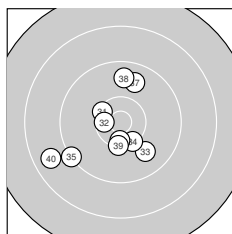

Ergebnis: **369** (387.7)  
 Serien: 85 94 96 94  
 Zähler: 19 12 8 1 0 0 0 0 0  
 Innenzehner: 10  
 Weitester: 2664 (1.), 1927 (4.), 1900 (9.)  
 beste Teiler: 103.1 (3.), 219.0 (20.), 245.2 (11.)  
 Trefferlage: 1.79 mm links, 1.52 mm tief  
 Streuwert: 8.21, horizontal: 7.66, vertikal: 8.72

**Serie 1:**  
 7.6 ↘ 8.8 ↙ 10.8 \* 8.5 ↙ 8.8 ↑  
 9.4 ↘ 9.0 ↑ 8.8 ↓ 8.6 ↘ 10.0 ↑  
 beste Teiler: 103.1 (3.), 795.8 (10.), 1228.4 (6.)  
 Trefferlage: 0.50 mm rechts, 2.17 mm tief  
 Streuwert: 12.30, horizontal: 11.27, vertikal: 13.25

**Serie 2:**  
 10.6 \* 10.4 \* 10.6 \* 10.0 → 10.4 \*  
 9.2 ↙ 8.7 ↙ 9.8 ↑ 8.7 ↙ 10.7 \*  
 beste Teiler: 219.0 (20.), 245.2 (11.), 302.5 (13.)  
 Trefferlage: 2.77 mm links, 2.24 mm tief  
 Streuwert: 7.11, horizontal: 5.96, vertikal: 8.09

**Serie 4:**  
 10.4 ↘ 10.5 \* 9.9 ↘ 10.3 ↘ 9.2 ↙  
 10.4 \* 9.8 ↑ 9.7 ↑ 10.3 ↓ 8.7 ↙  
 beste Teiler: 372.0 (32.), 417.3 (36.), 476.5 (31.)  
 Trefferlage: 2.32 mm links, 1.52 mm tief  
 Streuwert: 6.68, horizontal: 6.68, vertikal: 6.69