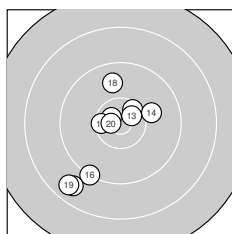

Ergebnis: **369** (387.7)  
 Serien: 85 94 96 94  
 Zähler: 19 12 8 1 0 0 0 0 0  
 Innenzehner: 10  
 Weitester: 2664 (1.), 1927 (4.), 1900 (9.)  
 beste Teiler: 103.1 (3.), 219.0 (20.), 245.2 (11.)  
 Trefferlage: 1.79 mm links, 1.52 mm tief  
 Streuwert: 8.21, horizontal: 7.66, vertikal: 8.72

**Serie 1:**  
 7.6 ↘ 8.8 ↙ 10.8 \* 8.5 ↙ 8.8 ↑  
 9.4 ↘ 9.0 ↑ 8.8 ↓ 8.6 ↘ 10.0 ↑  
 beste Teiler: 103.1 (3.), 795.8 (10.), 1228.4 (6.)  
 Trefferlage: 0.50 mm rechts, 2.17 mm tief  
 Streuwert: 12.30, horizontal: 11.27, vertikal: 13.25

**Serie 2:**  
 10.6 \* 10.4 \* 10.6 \* 10.0 → 10.4 \*  
 9.2 ↙ 8.7 ↙ 9.8 ↑ 8.7 ↙ 10.7 \*  
 beste Teiler: 219.0 (20.), 245.2 (11.), 302.5 (13.)  
 Trefferlage: 2.77 mm links, 2.24 mm tief  
 Streuwert: 7.11, horizontal: 5.96, vertikal: 8.09

**Serie 4:**  
 10.4 ↘ 10.5 \* 9.9 ↘ 10.3 ↘ 9.2 ↙  
 10.4 \* 9.8 ↑ 9.7 ↑ 10.3 ↓ 8.7 ↙  
 beste Teiler: 372.0 (32.), 417.3 (36.), 476.5 (31.)  
 Trefferlage: 2.32 mm links, 1.52 mm tief  
 Streuwert: 6.68, horizontal: 6.68, vertikal: 6.69