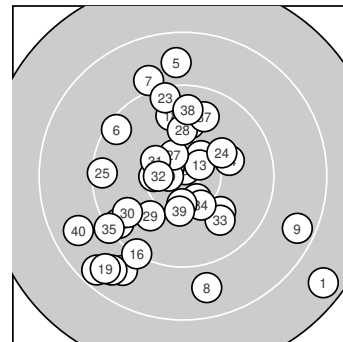

Ergebnis: **369** (387.7)  
 Serien: 85 94 96 94  
 Zähler: 19 12 8 1 0 0 0 0 0  
 Innenzehner: 10  
 Weitester: 2664 (1.), 1927 (4.), 1900 (9.)  
 beste Teiler: 103.1 (3.), 219.0 (20.), 245.2 (11.)  
 Trefferlage: 1.79 mm links, 1.52 mm tief  
 Streuwert: 8.21, horizontal: 7.66, vertikal: 8.72

**Serie 1:**  
 7.6 ↘ 8.8 ↙ 10.8 \* 8.5 ↙ 8.8 ↑  
 9.4 ↘ 9.0 ↑ 8.8 ↓ 8.6 ↘ 10.0 ↑  
 beste Teiler: 103.1 (3.), 795.8 (10.), 1228.4 (6.)  
 Trefferlage: 0.50 mm rechts, 2.17 mm tief  
 Streuwert: 12.30, horizontal: 11.27, vertikal: 13.25

**Serie 2:**  
 10.6 \* 10.4 \* 10.6 \* 10.0 → 10.4 \*  
 9.2 ↙ 8.7 ↙ 9.8 ↑ 8.7 ↙ 10.7 \*  
 beste Teiler: 219.0 (20.), 245.2 (11.), 302.5 (13.)  
 Trefferlage: 2.77 mm links, 2.24 mm tief  
 Streuwert: 7.11, horizontal: 5.96, vertikal: 8.09

**Serie 4:**  
 10.4 ↘ 10.5 \* 9.9 ↘ 10.3 ↘ 9.2 ↙  
 10.4 \* 9.8 ↑ 9.7 ↑ 10.3 ↓ 8.7 ↙  
 beste Teiler: 372.0 (32.), 417.3 (36.), 476.5 (31.)  
 Trefferlage: 2.32 mm links, 1.52 mm tief  
 Streuwert: 6.68, horizontal: 6.68, vertikal: 6.69