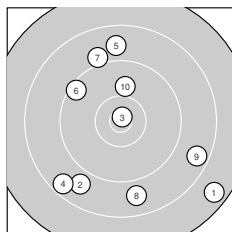

Ergebnis: **369** (387.7)  
 Serien: 85 94 96 94  
 Zähler: 19 12 8 1 0 0 0 0 0  
 Innenzehner: 10  
 Weitester: 2664 (1.), 1927 (4.), 1900 (9.)  
 beste Teiler: 103.1 (3.), 219.0 (20.), 245.2 (11.)  
 Trefferlage: 1.79 mm links, 1.52 mm tief  
 Streuwert: 8.21, horizontal: 7.66, vertikal: 8.72

**Serie 1:**  
 7.6 ↘ 8.8 ↙ 10.8 \* 8.5 ↙ 8.8 ↑  
 9.4 ↘ 9.0 ↑ 8.8 ↓ 8.6 ↘ 10.0 ↑  
 beste Teiler: 103.1 (3.), 795.8 (10.), 1228.4 (6.)  
 Trefferlage: 0.50 mm rechts, 2.17 mm tief  
 Streuwert: 12.30, horizontal: 11.27, vertikal: 13.25

**Serie 2:**  
 10.6 \* 10.4 \* 10.6 \* 10.0 → 10.4 \*  
 9.2 ↙ 8.7 ↙ 9.8 ↑ 8.7 ↙ 10.7 \*  
 beste Teiler: 219.0 (20.), 245.2 (11.), 302.5 (13.)  
 Trefferlage: 2.77 mm links, 2.24 mm tief  
 Streuwert: 7.11, horizontal: 5.96, vertikal: 8.09

**Serie 4:**  
 10.4 ↘ 10.5 \* 9.9 ↘ 10.3 ↘ 9.2 ↙  
 10.4 \* 9.8 ↑ 9.7 ↑ 10.3 ↓ 8.7 ↙  
 beste Teiler: 372.0 (32.), 417.3 (36.), 476.5 (31.)  
 Trefferlage: 2.32 mm links, 1.52 mm tief  
 Streuwert: 6.68, horizontal: 6.68, vertikal: 6.69