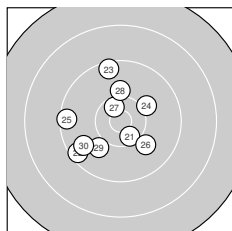

Ergebnis: **369** (387.7)  
 Serien: 85 94 96 94  
 Zähler: 19 12 8 1 0 0 0 0 0  
 Innenzehner: 10  
 Weitester: 2664 (1.), 1927 (4.), 1900 (9.)  
 beste Teiler: 103.1 (3.), 219.0 (20.), 245.2 (11.)  
 Trefferlage: 1.79 mm links, 1.52 mm tief  
 Streuwert: 8.21, horizontal: 7.66, vertikal: 8.72

**Serie 1:**  
 7.6 ↘ 8.8 ↙ 10.8 \* 8.5 ↙ 8.8 ↑  
 9.4 ↘ 9.0 ↑ 8.8 ↓ 8.6 ↘ 10.0 ↑  
 beste Teiler: 103.1 (3.), 795.8 (10.), 1228.4 (6.)  
 Trefferlage: 0.50 mm rechts, 2.17 mm tief  
 Streuwert: 12.30, horizontal: 11.27, vertikal: 13.25

**Serie 2:**  
 10.6 \* 10.4 \* 10.6 \* 10.0 → 10.4 \*  
 9.2 ↙ 8.7 ↙ 9.8 ↑ 8.7 ↙ 10.7 \*  
 beste Teiler: 219.0 (20.), 245.2 (11.), 302.5 (13.)  
 Trefferlage: 2.77 mm links, 2.24 mm tief  
 Streuwert: 7.11, horizontal: 5.96, vertikal: 8.09

**Serie 4:**  
 10.4 ↘ 10.5 \* 9.9 ↘ 10.3 ↘ 9.2 ↙  
 10.4 \* 9.8 ↑ 9.7 ↑ 10.3 ↓ 8.7 ↙  
 beste Teiler: 372.0 (32.), 417.3 (36.), 476.5 (31.)  
 Trefferlage: 2.32 mm links, 1.52 mm tief  
 Streuwert: 6.68, horizontal: 6.68, vertikal: 6.69