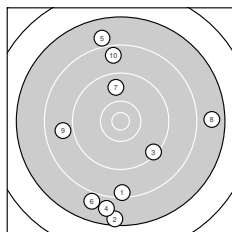

Ergebnis: **346** (365.8)  
 Serien: 77 89 91 89  
 Zähler: 6 21 6 7 0 0 0 0 0 0  
 Innenzehner: 3  
 Weitester: 2789 (2.), 2741 (19.), 2635 (39.)  
 beste Teiler: 329.9 (31.), 361.0 (17.), 405.2 (25.)  
 Trefferlage: 1.64 mm links, 2.49 mm tief  
 Streuwert: 11.23, horizontal: 10.68, vertikal: 11.75

**Serie 1:**  
 8.4 ↓                      7.5 ↓                      9.3 ↘                      7.8 ↓                      7.9 ↑  
 7.9 ↓                      9.7 ↑                      7.7 →                      8.9 ←                      8.6 ↑  
 beste Teiler: 976.3 (7.), 1284.1 (3.), 1665.5 (9.)  
 Trefferlage: 0.32 mm links, 5.46 mm tief  
 Streuwert: 15.42, horizontal: 11.33, vertikal: 18.63

**Serie 2:**  
 8.4 →                      9.4 ←                      9.6 ↓                      10.0 ↙                      9.7 →  
 9.2 ↖                      10.5 \*                      9.4 ↓                      7.5 ↘                      9.2 ↗  
 beste Teiler: 361.0 (17.), 754.2 (14.), 1022.0 (15.)  
 Trefferlage: 3.50 mm links, 1.59 mm tief  
 Streuwert: 10.56, horizontal: 12.60, vertikal: 8.00

**Serie 3:**  
 10.3 →                      9.2 ↓                      9.6 ↑                      9.4 ↓                      10.4 \*  
 9.0 →                      8.1 ←                      9.8 ↑                      9.1 ↘                      9.4 ↓  
 beste Teiler: 405.2 (25.), 490.4 (21.), 924.7 (28.)  
 Trefferlage: 0.49 mm rechts, 2.82 mm tief  
 Streuwert: 9.45, horizontal: 10.01, vertikal: 8.86