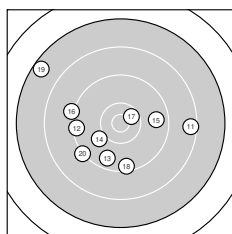

Ergebnis: **346** (365.8)  
 Serien: 77 89 91 89  
 Zähler: 6 21 6 7 0 0 0 0 0 0  
 Innenzehner: 3  
 Weitester: 2789 (2.), 2741 (19.), 2635 (39.)  
 beste Teiler: 329.9 (31.), 361.0 (17.), 405.2 (25.)  
 Trefferlage: 1.64 mm links, 2.49 mm tief  
 Streuwert: 11.23, horizontal: 10.68, vertikal: 11.75

**Serie 1:**  
 8.4 ↓                      7.5 ↓                      9.3 ↘                      7.8 ↓                      7.9 ↑  
 7.9 ↓                      9.7 ↑                      7.7 →                      8.9 ←                      8.6 ↑  
 beste Teiler: 976.3 (7.), 1284.1 (3.), 1665.5 (9.)  
 Trefferlage: 0.32 mm links, 5.46 mm tief  
 Streuwert: 15.42, horizontal: 11.33, vertikal: 18.63

**Serie 2:**  
 8.4 →                      9.4 ←                      9.6 ↓                      10.0 ↙                      9.7 →  
 9.2 ↖                      10.5 \*                      9.4 ↓                      7.5 ↘                      9.2 ↗  
 beste Teiler: 361.0 (17.), 754.2 (14.), 1022.0 (15.)  
 Trefferlage: 3.50 mm links, 1.59 mm tief  
 Streuwert: 10.56, horizontal: 12.60, vertikal: 8.00

**Serie 4:**  
 10.5 \*                      9.5 →                      9.9 ↙                      8.5 ↘                      9.6 ↓  
 9.9 →                      9.3 ←                      10.1 ↖                      7.7 ↗                      9.9 ↗  
 beste Teiler: 329.9 (31.), 688.1 (38.), 803.9 (33.)  
 Trefferlage: 3.23 mm links, 0.11 mm tief  
 Streuwert: 9.61, horizontal: 9.65, vertikal: 9.57