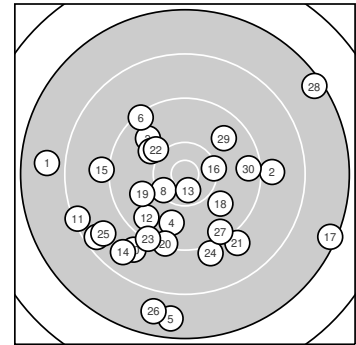

Ergebnis: **260** (274.3)  
 Serien: 86 88 86  
 Zähler: 5 15 5 5 0 0 0 0 0 0  
 Innenzehner: 1  
 Weitester: 2863 (17.), 2835 (28.), 2624 (5.)  
 beste Teiler: 295.5 (13.), 483.6 (8.), 533.2 (16.)  
 Trefferlage: 1.98 mm links, 5.33 mm tief  
 Streuwert: 10.83, horizontal: 11.88, vertikal: 9.68

**Serie 1:**  
 7.8 ←                      9.0 →                      9.8 ↘                      9.8 ↓                      7.7 ↓  
 9.3 ↘                      10.0 ↘                      10.3 ↙                      8.5 ↙                      8.9 ↙  
 beste Teiler: 483.6 (8.), 745.2 (7.), 911.4 (4.)  
 Trefferlage: 6.42 mm links, 3.95 mm tief  
 Streuwert: 10.73, horizontal: 10.41, vertikal: 11.03

**Serie 2:**  
 8.3 ↙                      9.6 ↙                      10.6 \*                      8.7 ↙                      9.1 ←  
 10.3 →                      7.4 →                      9.9 ↘                      9.9 ↙                      9.3 ↓  
 beste Teiler: 295.5 (13.), 533.2 (16.), 835.0 (18.)  
 Trefferlage: 2.55 mm links, 6.38 mm tief  
 Streuwert: 10.01, horizontal: 13.11, vertikal: 5.33

**Serie 3:**  
 9.0 ↘                      10.1 ↘                      9.3 ↙                      9.1 ↓                      8.7 ↙  
 7.8 ↓                      9.4 ↘                      7.4 ↗                      9.8 ↗                      9.5 →  
 beste Teiler: 690.8 (22.), 958.1 (29.), 1156.7 (30.)  
 Trefferlage: 3.00 mm rechts, 5.64 mm tief  
 Streuwert: 11.67, horizontal: 11.14, vertikal: 12.19