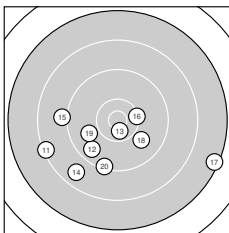

Ergebnis: **260** (274.3)  
 Serien: 86 88 86  
 Zähler: 5 15 5 5 0 0 0 0 0 0  
 Innenzehner: 1  
 Weitester: 2863 (17.), 2835 (28.), 2624 (5.)  
 beste Teiler: 295.5 (13.), 483.6 (8.), 533.2 (16.)  
 Trefferlage: 1.98 mm links, 5.33 mm tief  
 Streuwert: 10.83, horizontal: 11.88, vertikal: 9.68

**Serie 1:**  
 7.8 ←                      9.0 →                      9.8 ↘                      9.8 ↓                      7.7 ↓  
 9.3 ↘                      10.0 ↘                      10.3 ↙                      8.5 ↙                      8.9 ↙  
 beste Teiler: 483.6 (8.), 745.2 (7.), 911.4 (4.)  
 Trefferlage: 6.42 mm links, 3.95 mm tief  
 Streuwert: 10.73, horizontal: 10.41, vertikal: 11.03

**Serie 2:**  
 8.3 ↙                      9.6 ↙                      10.6 \*                      8.7 ↙                      9.1 ←  
 10.3 →                      7.4 →                      9.9 ↘                      9.9 ↙                      9.3 ↓  
 beste Teiler: 295.5 (13.), 533.2 (16.), 835.0 (18.)  
 Trefferlage: 2.55 mm links, 6.38 mm tief  
 Streuwert: 10.01, horizontal: 13.11, vertikal: 5.33

**Serie 3:**  
 9.0 ↘                      10.1 ↘                      9.3 ↙                      9.1 ↓                      8.7 ↙  
 7.8 ↓                      9.4 ↘                      7.4 ↗                      9.8 ↗                      9.5 →  
 beste Teiler: 690.8 (22.), 958.1 (29.), 1156.7 (30.)  
 Trefferlage: 3.00 mm rechts, 5.64 mm tief  
 Streuwert: 11.67, horizontal: 11.14, vertikal: 12.19