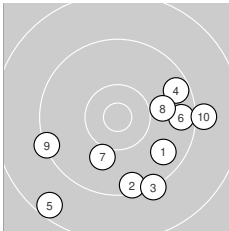

Ergebnis: **94.1** (90)
 Serien: 94.1
 Zähler: 1 8 1 0 0 0 0 0 0 0
 Innenzehner: 0
 Weitesten: 1958 (5.), 1520 (10.), 1382 (3.)
 beste Teiler: 751.4 (7.), 808.3 (8.), 1012.0 (1.)
 Trefferlage: 3.44 mm rechts, 5.14 mm tief
 Streuwert: 8.27, horizontal: 9.58, vertikal: 6.72

Serie 1:

9.7 ↘	9.4 ↓	9.2 ↓	9.5 →	8.5 ↙
9.5 →	10.0 ↓	9.9 →	9.3 ←	9.1 →

beste Teiler: 751.4 (7.), 808.3 (8.), 1012.0 (1.)
 Trefferlage: 3.44 mm rechts, 5.14 mm tief
 Streuwert: 8.27, horizontal: 9.58, vertikal: 6.72