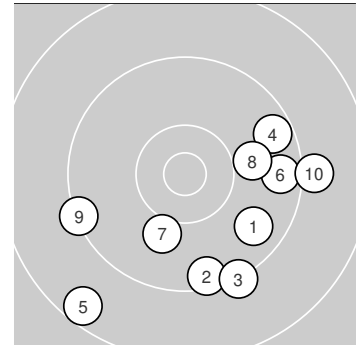

Ergebnis: **94.1** (90)
 Serien: 94.1
 Zähler: 1 8 1 0 0 0 0 0 0 0
 Innenzehner: 0
 Weitesten: 1958 (5.), 1520 (10.), 1382 (3.)
 beste Teiler: 751.4 (7.), 808.3 (8.), 1012.0 (1.)
 Trefferlage: 3.44 mm rechts, 5.14 mm tief
 Streuwert: 8.27, horizontal: 9.58, vertikal: 6.72

Serie 1:

9.7 ↘	9.4 ↓	9.2 ↓	9.5 →	8.5 ↙
9.5 →	10.0 ↓	9.9 →	9.3 ←	9.1 →

beste Teiler: 751.4 (7.), 808.3 (8.), 1012.0 (1.)
 Trefferlage: 3.44 mm rechts, 5.14 mm tief
 Streuwert: 8.27, horizontal: 9.58, vertikal: 6.72