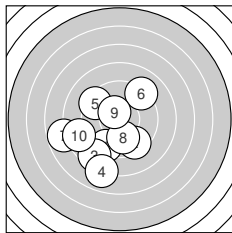

Ergebnis: **182.3** (172)
 Serien: 90.5 91.8
 Zähler: 2 11 5 1 1 0 0 0 0 0
 Innenzehner: 2
 Weitester: 1103 (15.), 795 (7.), 750 (4.)
 beste Teiler: 120.2 (9.), 155.8 (11.), 253.5 (8.)
 Trefferlage: 1.69 mm links, 0.84 mm tief
 Streuwert: 3.48, horizontal: 4.03, vertikal: 2.82

Serie 1:

9.3 ↙	9.4 ↘	8.5 ↙	8.0 ↙	9.4 ↘
9.1 ↗	7.8 ←	9.9 ↓	10.5 *	8.6 ←

beste Teiler: 120.2 (9.), 253.5 (8.), 380.0 (2.)
 Trefferlage: 1.95 mm links, 1.90 mm tief
 Streuwert: 3.28, horizontal: 3.29, vertikal: 3.26

Serie 2:

10.3 *	9.6 ↗	8.6 ←	9.5 ↙	6.5 ←
9.8 ↓	9.9 →	8.7 →	9.9 →	9.0 ↘

beste Teiler: 155.8 (11.), 265.1 (17.), 271.1 (19.)
 Trefferlage: 1.43 mm links, 0.21 mm hoch
 Streuwert: 3.67, horizontal: 4.83, vertikal: 1.91