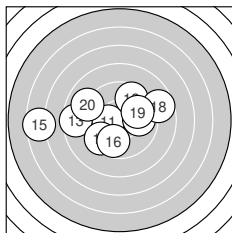

Ergebnis: **182.3** (172)
 Serien: 90.5 91.8
 Zähler: 2 11 5 1 1 0 0 0 0 0
 Innenzehner: 2
 Weitester: 1103 (15.), 795 (7.), 750 (4.)
 beste Teiler: 120.2 (9.), 155.8 (11.), 253.5 (8.)
 Trefferlage: 1.69 mm links, 0.84 mm tief
 Streuwert: 3.48, horizontal: 4.03, vertikal: 2.82

Serie 1:

9.3 ↙	9.4 ↘	8.5 ↙	8.0 ↙	9.4 ↘
9.1 ↗	7.8 ←	9.9 ↓	10.5 *	8.6 ←

beste Teiler: 120.2 (9.), 253.5 (8.), 380.0 (2.)
 Trefferlage: 1.95 mm links, 1.90 mm tief
 Streuwert: 3.28, horizontal: 3.29, vertikal: 3.26

Serie 2:

10.3 *	9.6 ↗	8.6 ←	9.5 ↙	6.5 ←
9.8 ↓	9.9 →	8.7 →	9.9 →	9.0 ↘

beste Teiler: 155.8 (11.), 265.1 (17.), 271.1 (19.)
 Trefferlage: 1.43 mm links, 0.21 mm hoch
 Streuwert: 3.67, horizontal: 4.83, vertikal: 1.91