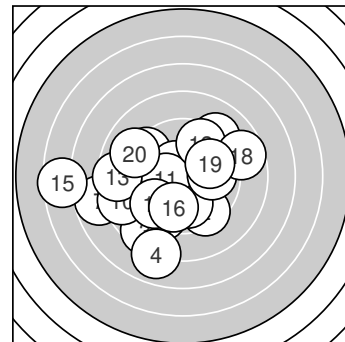

Ergebnis: **182.3** (172)
 Serien: 90.5 91.8
 Zähler: 2 11 5 1 1 0 0 0 0 0
 Innenzehner: 2
 Weitester: 1103 (15.), 795 (7.), 750 (4.)
 beste Teiler: 120.2 (9.), 155.8 (11.), 253.5 (8.)
 Trefferlage: 1.69 mm links, 0.84 mm tief
 Streuwert: 3.48, horizontal: 4.03, vertikal: 2.82

Serie 1:

9.3 ↙	9.4 ↘	8.5 ↙	8.0 ↙	9.4 ↘
9.1 ↗	7.8 ←	9.9 ↓	10.5 *	8.6 ←

beste Teiler: 120.2 (9.), 253.5 (8.), 380.0 (2.)
 Trefferlage: 1.95 mm links, 1.90 mm tief
 Streuwert: 3.28, horizontal: 3.29, vertikal: 3.26

Serie 2:

10.3 *	9.6 ↗	8.6 ←	9.5 ↙	6.5 ←
9.8 ↓	9.9 →	8.7 →	9.9 →	9.0 ↘

beste Teiler: 155.8 (11.), 265.1 (17.), 271.1 (19.)
 Trefferlage: 1.43 mm links, 0.21 mm hoch
 Streuwert: 3.67, horizontal: 4.83, vertikal: 1.91