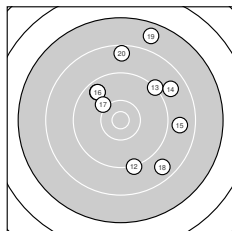

Ergebnis: **351** (369.0)
 Serien: 84 85 92 90
 Zähler: 12 14 8 5 1 0 0 0 0 0
 Innenzehner: 5
 Weitester: 3336 (27.), 3086 (5.), 3045 (9.)
 beste Teiler: 163.7 (21.), 407.0 (37.), 409.7 (33.)
 Trefferlage: 3.00 mm rechts, 4.47 mm hoch
 Streuwert: 10.72, horizontal: 9.48, vertikal: 11.82

Serie 1:
 9.1 ↗ 10.2 ↑ 10.2 → 8.7 ↑ 7.1 →
 9.5 ↑ 8.3 ↓ 7.6 ↑ 7.1 ↘ 9.4 →
 beste Teiler: 565.1 (3.), 620.1 (2.), 1125.0 (6.)
 Trefferlage: 3.24 mm rechts, 4.51 mm hoch
 Streuwert: 14.16, horizontal: 12.45, vertikal: 15.68

Serie 2:
 9.6 ↘ 9.2 ↓ 9.2 ↗ 8.8 ↗ 8.8 →
 9.6 ↘ 10.1 ↘ 8.7 ↘ 7.7 ↑ 8.5 ↑
 beste Teiler: 682.8 (17.), 1053.0 (16.), 1057.9 (11.)
 Trefferlage: 4.83 mm rechts, 5.48 mm hoch
 Streuwert: 10.80, horizontal: 9.01, vertikal: 12.33

Serie 4:
 9.5 ↘ 9.5 ↑ 10.4 * 10.4 ↓ 8.6 ↑
 8.7 ↘ 10.4 * 9.6 ↓ 7.9 ↘ 10.2 ↑
 beste Teiler: 407.0 (37.), 409.7 (33.), 476.7 (34.)
 Trefferlage: 1.75 mm links, 3.91 mm hoch
 Streuwert: 9.30, horizontal: 6.10, vertikal: 11.66