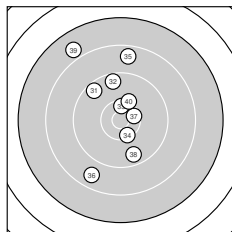

Ergebnis: **351** (369.0)
 Serien: 84 85 92 90
 Zähler: 12 14 8 5 1 0 0 0 0 0
 Innenzehner: 5
 Weitester: 3336 (27.), 3086 (5.), 3045 (9.)
 beste Teiler: 163.7 (21.), 407.0 (37.), 409.7 (33.)
 Trefferlage: 3.00 mm rechts, 4.47 mm hoch
 Streuwert: 10.72, horizontal: 9.48, vertikal: 11.82

Serie 1:
 9.1 ↗ 10.2 ↑ 10.2 → 8.7 ↑ 7.1 →
 9.5 ↑ 8.3 ↓ 7.6 ↑ 7.1 ↘ 9.4 →
 beste Teiler: 565.1 (3.), 620.1 (2.), 1125.0 (6.)
 Trefferlage: 3.24 mm rechts, 4.51 mm hoch
 Streuwert: 14.16, horizontal: 12.45, vertikal: 15.68

Serie 2:
 9.6 ↘ 9.2 ↓ 9.2 ↗ 8.8 ↗ 8.8 →
 9.6 ↘ 10.1 ↘ 8.7 ↘ 7.7 ↑ 8.5 ↑
 beste Teiler: 682.8 (17.), 1053.0 (16.), 1057.9 (11.)
 Trefferlage: 4.83 mm rechts, 5.48 mm hoch
 Streuwert: 10.80, horizontal: 9.01, vertikal: 12.33

Serie 4:
 9.5 ↘ 9.5 ↑ 10.4 * 10.4 ↓ 8.6 ↑
 8.7 ↘ 10.4 * 9.6 ↓ 7.9 ↘ 10.2 ↑
 beste Teiler: 407.0 (37.), 409.7 (33.), 476.7 (34.)
 Trefferlage: 1.75 mm links, 3.91 mm hoch
 Streuwert: 9.30, horizontal: 6.10, vertikal: 11.66