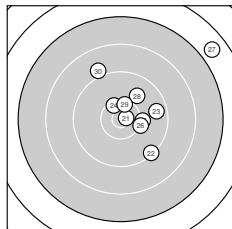

Ergebnis: **351** (369.0)
 Serien: 84 85 92 90
 Zähler: 12 14 8 5 1 0 0 0 0 0
 Innenzehner: 5
 Weitester: 3336 (27.), 3086 (5.), 3045 (9.)
 beste Teiler: 163.7 (21.), 407.0 (37.), 409.7 (33.)
 Trefferlage: 3.00 mm rechts, 4.47 mm hoch
 Streuwert: 10.72, horizontal: 9.48, vertikal: 11.82

Serie 1:
 9.1 ↗ 10.2 ↑ 10.2 → 8.7 ↑ 7.1 →
 9.5 ↑ 8.3 ↓ 7.6 ↑ 7.1 ↘ 9.4 →
 beste Teiler: 565.1 (3.), 620.1 (2.), 1125.0 (6.)
 Trefferlage: 3.24 mm rechts, 4.51 mm hoch
 Streuwert: 14.16, horizontal: 12.45, vertikal: 15.68

Serie 2:
 9.6 ↘ 9.2 ↓ 9.2 ↗ 8.8 ↗ 8.8 →
 9.6 ↘ 10.1 ↘ 8.7 ↘ 7.7 ↑ 8.5 ↑
 beste Teiler: 682.8 (17.), 1053.0 (16.), 1057.9 (11.)
 Trefferlage: 4.83 mm rechts, 5.48 mm hoch
 Streuwert: 10.80, horizontal: 9.01, vertikal: 12.33

Serie 4:
 9.5 ↘ 9.5 ↑ 10.4 * 10.4 ↓ 8.6 ↑
 8.7 ↘ 10.4 * 9.6 ↓ 7.9 ↘ 10.2 ↑
 beste Teiler: 407.0 (37.), 409.7 (33.), 476.7 (34.)
 Trefferlage: 1.75 mm links, 3.91 mm hoch
 Streuwert: 9.30, horizontal: 6.10, vertikal: 11.66