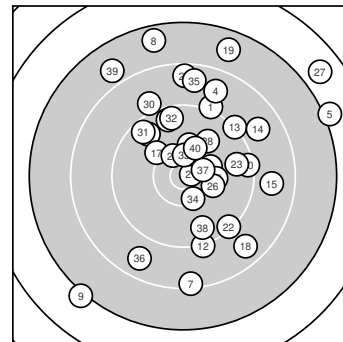

Ergebnis: **351** (369.0)
 Serien: 84 85 92 90
 Zähler: 12 14 8 5 1 0 0 0 0 0
 Innenzehner: 5
 Weitester: 3336 (27.), 3086 (5.), 3045 (9.)
 beste Teiler: 163.7 (21.), 407.0 (37.), 409.7 (33.)
 Trefferlage: 3.00 mm rechts, 4.47 mm hoch
 Streuwert: 10.72, horizontal: 9.48, vertikal: 11.82

Serie 1:
 9.1 ↗ 10.2 ↑ 10.2 → 8.7 ↑ 7.1 →
 9.5 ↑ 8.3 ↓ 7.6 ↑ 7.1 ↘ 9.4 →
 beste Teiler: 565.1 (3.), 620.1 (2.), 1125.0 (6.)
 Trefferlage: 3.24 mm rechts, 4.51 mm hoch
 Streuwert: 14.16, horizontal: 12.45, vertikal: 15.68

Serie 2:
 9.6 ↘ 9.2 ↓ 9.2 ↗ 8.8 ↗ 8.8 →
 9.6 ↘ 10.1 ↘ 8.7 ↘ 7.7 ↑ 8.5 ↑
 beste Teiler: 682.8 (17.), 1053.0 (16.), 1057.9 (11.)
 Trefferlage: 4.83 mm rechts, 5.48 mm hoch
 Streuwert: 10.80, horizontal: 9.01, vertikal: 12.33

Serie 4:
 9.5 ↘ 9.5 ↑ 10.4 * 10.4 ↓ 8.6 ↑
 8.7 ↘ 10.4 * 9.6 ↓ 7.9 ↘ 10.2 ↑
 beste Teiler: 407.0 (37.), 409.7 (33.), 476.7 (34.)
 Trefferlage: 1.75 mm links, 3.91 mm hoch
 Streuwert: 9.30, horizontal: 6.10, vertikal: 11.66