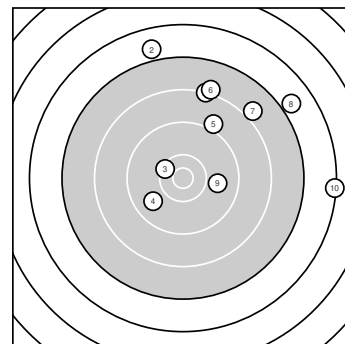

Ergebnis: 83.4 (79)
Serien: 83.4
Zähler: 1 3 3 0 3 0 0 0 0 0
Innenzehner: 0
Weiteste: 3741 (10.), 3262 (2.), 3235 (8.)
beste Teiler: 493.3 (3.), 861.2 (9.), 927.4 (4.)
Trefferlage: 9.02 mm rechts, 11.54 mm hoch
Streuwert: 13.63, horizontal: 14.63, vertikal: 12.54

Serie 1:

8.2 ↑	6.9 ↑	10.3 ↖	9.8 ↙	9.0 ↗
8.1 ↑	8.0 ↗	6.9 ↘	9.9 →	6.3 →

beste Teiler: 493.3 (3.), 861.2 (9.), 927.4 (4.)
Trefferlage: 9.02 mm rechts, 11.54 mm hoch
Streuwert: 13.63, horizontal: 14.63, vertikal: 12.54