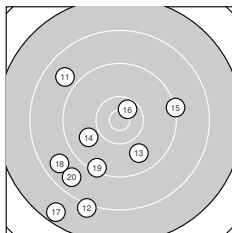

Ergebnis: **351** (371.9)
 Serien: 89 85 88 89
 Zähler: 8 17 13 2 0 0 0 0 0 0
 Innenzehner: 7
 Weitester: 2711 (17.), 2427 (10.), 2270 (12.)
 beste Teiler: 149.5 (2.), 180.7 (4.), 213.3 (33.)
 Trefferlage: 3.39 mm links, 1.51 mm tief
 Streuwert: 10.21, horizontal: 10.20, vertikal: 10.23

Serie 1:

8.6 ↗	10.8 *	9.2 ↘	10.7 *	9.2 →
9.8 ↓	10.5 *	8.6 ↘	9.8 ↓	7.9 ←

beste Teiler: 149.5 (2.), 180.7 (4.), 361.5 (7.)
 Trefferlage: 1.89 mm links, 2.75 mm hoch
 Streuwert: 9.87, horizontal: 11.51, vertikal: 7.90

Serie 2:

8.8 ↘	8.1 ↓	9.8 ↓	9.9 ←	9.2 →
10.5 *	7.6 ↙	8.7 ↙	9.4 ↓	8.7 ↙

beste Teiler: 327.2 (16.), 858.9 (14.), 924.6 (13.)
 Trefferlage: 5.57 mm links, 7.52 mm tief
 Streuwert: 10.09, horizontal: 9.49, vertikal: 10.66

Serie 4:

8.7 ←	9.1 ↓	10.7 *	8.7 ↓	9.6 ↑
8.8 ↘	9.3 ↙	9.1 ←	9.2 ↘	10.5 *

beste Teiler: 213.3 (33.), 375.2 (40.), 1051.5 (35.)
 Trefferlage: 5.64 mm links, 1.76 mm tief
 Streuwert: 9.21, horizontal: 7.13, vertikal: 10.89