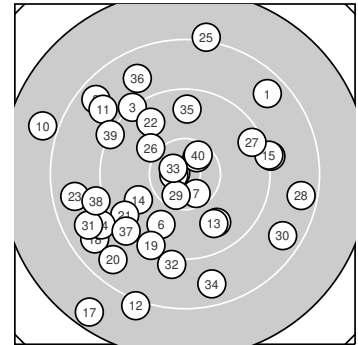

Ergebnis: **351** (371.9)
 Serien: 89 85 88 89
 Zähler: 8 17 13 2 0 0 0 0 0 0
 Innenzehner: 7
 Weitester: 2711 (17.), 2427 (10.), 2270 (12.)
 beste Teiler: 149.5 (2.), 180.7 (4.), 213.3 (33.)
 Trefferlage: 3.39 mm links, 1.51 mm tief
 Streuwert: 10.21, horizontal: 10.20, vertikal: 10.23

Serie 1:

8.6 ↗	10.8 *	9.2 ↘	10.7 *	9.2 →
9.8 ↓	10.5 *	8.6 ↘	9.8 ↓	7.9 ←

beste Teiler: 149.5 (2.), 180.7 (4.), 361.5 (7.)
 Trefferlage: 1.89 mm links, 2.75 mm hoch
 Streuwert: 9.87, horizontal: 11.51, vertikal: 7.90

Serie 2:

8.8 ↘	8.1 ↓	9.8 ↓	9.9 ←	9.2 →
10.5 *	7.6 ↙	8.7 ↙	9.4 ↓	8.7 ↙

beste Teiler: 327.2 (16.), 858.9 (14.), 924.6 (13.)
 Trefferlage: 5.57 mm links, 7.52 mm tief
 Streuwert: 10.09, horizontal: 9.49, vertikal: 10.66

Serie 4:

8.7 ←	9.1 ↓	10.7 *	8.7 ↓	9.6 ↑
8.8 ↘	9.3 ↙	9.1 ←	9.2 ↘	10.5 *

beste Teiler: 213.3 (33.), 375.2 (40.), 1051.5 (35.)
 Trefferlage: 5.64 mm links, 1.76 mm tief
 Streuwert: 9.21, horizontal: 7.13, vertikal: 10.89