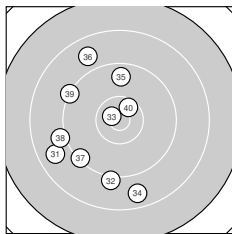

Serie 1:

8.6 ↗	10.8 *	9.2 ↘	10.7 *	9.2 →
9.8 ↓	10.5 *	8.6 ↘	9.8 ↓	7.9 ←

beste Teiler: 149.5 (2.), 180.7 (4.), 361.5 (7.)
 Trefferlage: 1.89 mm links, 2.75 mm hoch
 Streuwert: 9.87, horizontal: 11.51, vertikal: 7.90

Serie 2:

8.8 ↘	8.1 ↓	9.8 ↓	9.9 ←	9.2 →
10.5 *	7.6 ↙	8.7 ↙	9.4 ↓	8.7 ↙

beste Teiler: 327.2 (16.), 858.9 (14.), 924.6 (13.)
 Trefferlage: 5.57 mm links, 7.52 mm tief
 Streuwert: 10.09, horizontal: 9.49, vertikal: 10.66

Serie 3:

9.5 ←	9.7 ↘	8.7 ←	9.0 ←	8.2 ↑
10.1 ↘	9.5 →	8.6 →	10.5 *	8.6 ↘

beste Teiler: 369.7 (29.), 697.4 (26.), 1004.8 (22.)
 Trefferlage: 0.47 mm links, 0.46 mm hoch
 Streuwert: 11.14, horizontal: 12.41, vertikal: 9.71

Serie 4:

8.7 ←	9.1 ↓	10.7 *	8.7 ↓	9.6 ↑
8.8 ↘	9.3 ↙	9.1 ←	9.2 ↘	10.5 *

beste Teiler: 213.3 (33.), 375.2 (40.), 1051.5 (35.)
 Trefferlage: 5.64 mm links, 1.76 mm tief
 Streuwert: 9.21, horizontal: 7.13, vertikal: 10.89