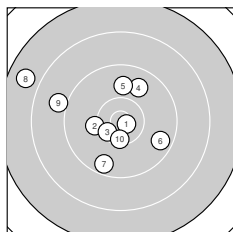

Ergebnis: **354** (373.4)  
 Serien: 92 86 90 86  
 Zähler: 7 21 11 1 0 0 0 0 0 0  
 Innenzehner: 3  
 Weitestе: 2538 (8.), 2200 (33.), 2159 (39.)  
 beste Teiler: 157.9 (1.), 413.2 (3.), 438.5 (10.)  
 Trefferlage: 1.15 mm links, 1.94 mm hoch  
 Streuwert: 9.88, horizontal: 10.85, vertikal: 8.81

**Serie 1:**  
 10.8 \*                      10.2 ←                      10.4 \*                      9.8 ↗                      9.9 ↑  
 9.6 ↘                      9.6 ↓                      7.8 ↖                      9.0 ←                      10.4 \*  
 beste Teiler: 157.9 (1.), 413.2 (3.), 438.5 (10.)  
 Trefferlage: 3.59 mm links, 0.79 mm hoch  
 Streuwert: 8.30, horizontal: 9.53, vertikal: 6.86

**Serie 2:**  
 9.9 ↗                      8.9 ←                      10.1 ↘                      8.6 ↖                      8.7 ↖  
 8.9 ↘                      9.3 ↘                      9.3 ↓                      9.5 ↗                      8.7 ←  
 beste Teiler: 641.6 (13.), 823.6 (11.), 1194.7 (19.)  
 Trefferlage: 3.66 mm links, 0.20 mm hoch  
 Streuwert: 10.59, horizontal: 11.92, vertikal: 9.08

**Serie 4:**  
 9.2 ↑                      9.4 →                      8.2 ↑                      8.9 ↗                      10.1 ↘  
 8.8 ←                      8.5 ←                      9.8 ←                      8.3 ↘                      9.5 ↗  
 beste Teiler: 709.5 (35.), 916.6 (38.), 1157.2 (40.)  
 Trefferlage: 1.11 mm rechts, 2.82 mm hoch  
 Streuwert: 11.57, horizontal: 12.89, vertikal: 10.09