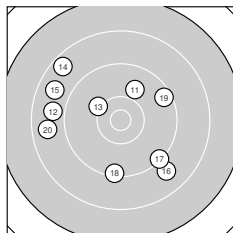

Ergebnis: **354** (373.4)  
 Serien: 92 86 90 86  
 Zähler: 7 21 11 1 0 0 0 0 0 0  
 Innenzehner: 3  
 Weitestе: 2538 (8.), 2200 (33.), 2159 (39.)  
 beste Teiler: 157.9 (1.), 413.2 (3.), 438.5 (10.)  
 Trefferlage: 1.15 mm links, 1.94 mm hoch  
 Streuwert: 9.88, horizontal: 10.85, vertikal: 8.81

**Serie 1:**  
 10.8 \*                      10.2 ←                      10.4 \*                      9.8 ↗                      9.9 ↑  
 9.6 ↘                      9.6 ↓                      7.8 ↖                      9.0 ←                      10.4 \*  
 beste Teiler: 157.9 (1.), 413.2 (3.), 438.5 (10.)  
 Trefferlage: 3.59 mm links, 0.79 mm hoch  
 Streuwert: 8.30, horizontal: 9.53, vertikal: 6.86

**Serie 2:**  
 9.9 ↗                      8.9 ←                      10.1 ↘                      8.6 ↖                      8.7 ↖  
 8.9 ↘                      9.3 ↘                      9.3 ↓                      9.5 ↗                      8.7 ←  
 beste Teiler: 641.6 (13.), 823.6 (11.), 1194.7 (19.)  
 Trefferlage: 3.66 mm links, 0.20 mm hoch  
 Streuwert: 10.59, horizontal: 11.92, vertikal: 9.08

**Serie 4:**  
 9.2 ↑                      9.4 →                      8.2 ↑                      8.9 ↗                      10.1 ↘  
 8.8 ←                      8.5 ←                      9.8 ←                      8.3 ↘                      9.5 ↗  
 beste Teiler: 709.5 (35.), 916.6 (38.), 1157.2 (40.)  
 Trefferlage: 1.11 mm rechts, 2.82 mm hoch  
 Streuwert: 11.57, horizontal: 12.89, vertikal: 10.09