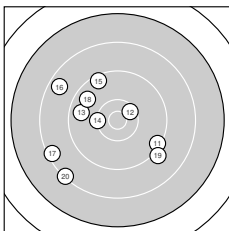

Ergebnis: **262** (276.4)  
 Serien: 85 89 88  
 Zähler: 6 13 8 3 0 0 0 0 0 0  
 Innenzehner: 4  
 Weitester: 2984 (24.), 2746 (26.), 2571 (3.)  
 beste Teiler: 195.2 (22.), 359.5 (28.), 409.1 (29.)  
 Trefferlage: 1.40 mm links, 0.08 mm hoch  
 Streuwert: 11.16, horizontal: 9.86, vertikal: 12.33

**Serie 1:**

8.8 ↓	8.6 ↓	7.7 ↗	8.3 ↙	9.7 ↑
9.8 ↓	9.6 →	9.6 ↑	9.4 →	9.4 ↓

beste Teiler: 883.1 (6.), 965.0 (5.), 1042.3 (7.)  
 Trefferlage: 3.54 mm rechts, 2.96 mm tief  
 Streuwert: 11.16, horizontal: 8.85, vertikal: 13.06

**Serie 2:**

9.3 ↘	10.4 *	9.7 ←	10.3 ←	9.4 ↘
8.6 ↖	8.4 ↙	9.7 ↖	9.1 ↘	8.3 ↙

beste Teiler: 422.7 (12.), 559.1 (14.), 1024.4 (18.)  
 Trefferlage: 5.26 mm links, 1.06 mm tief  
 Streuwert: 9.84, horizontal: 10.69, vertikal: 8.90

**Serie 3:**

8.6 ↑	10.7 *	9.9 ↖	7.2 ↓	8.2 ↑
7.5 ↘	10.0 ↘	10.5 *	10.4 *	9.3 →

beste Teiler: 195.2 (22.), 359.5 (28.), 409.1 (29.)  
 Trefferlage: 2.49 mm links, 4.29 mm hoch  
 Streuwert: 11.91, horizontal: 8.70, vertikal: 14.43