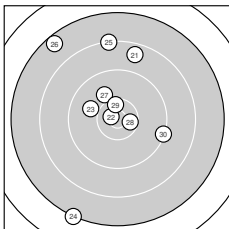

Ergebnis: **262** (276.4)  
 Serien: 85 89 88  
 Zähler: 6 13 8 3 0 0 0 0 0 0  
 Innenzehner: 4  
 Weitester: 2984 (24.), 2746 (26.), 2571 (3.)  
 beste Teiler: 195.2 (22.), 359.5 (28.), 409.1 (29.)  
 Trefferlage: 1.40 mm links, 0.08 mm hoch  
 Streuwert: 11.16, horizontal: 9.86, vertikal: 12.33

**Serie 1:**

8.8 ↓	8.6 ↓	7.7 ↗	8.3 ↙	9.7 ↑
9.8 ↓	9.6 →	9.6 ↑	9.4 →	9.4 ↓

beste Teiler: 883.1 (6.), 965.0 (5.), 1042.3 (7.)  
 Trefferlage: 3.54 mm rechts, 2.96 mm tief  
 Streuwert: 11.16, horizontal: 8.85, vertikal: 13.06

**Serie 2:**

9.3 ↘	10.4 *	9.7 ←	10.3 ←	9.4 ↘
8.6 ↖	8.4 ↙	9.7 ↖	9.1 ↘	8.3 ↙

beste Teiler: 422.7 (12.), 559.1 (14.), 1024.4 (18.)  
 Trefferlage: 5.26 mm links, 1.06 mm tief  
 Streuwert: 9.84, horizontal: 10.69, vertikal: 8.90

**Serie 3:**

8.6 ↑	10.7 *	9.9 ↖	7.2 ↓	8.2 ↑
7.5 ↘	10.0 ↘	10.5 *	10.4 *	9.3 →

beste Teiler: 195.2 (22.), 359.5 (28.), 409.1 (29.)  
 Trefferlage: 2.49 mm links, 4.29 mm hoch  
 Streuwert: 11.91, horizontal: 8.70, vertikal: 14.43