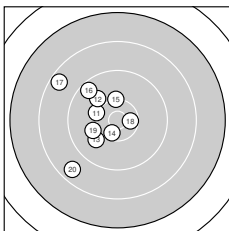

Ergebnis: **292.7** (276)  
 Serien: 97.6 97.9 97.2  
 Zähler: 13 11 5 1 0 0 0 0 0  
 Innenzehner: 7  
 Weitesten: 2685 (4.), 1966 (24.), 1927 (17.)  
 beste Teiler: 19.8 (9.), 288.8 (21.), 331.3 (27.)  
 Trefferlage: 5.93 mm links, 1.56 mm hoch  
 Streuwert: 6.75, horizontal: 6.81, vertikal: 6.70

**Serie 1:**

9.7 ↘	9.8 ↑	8.9 ←	7.6 ←	9.9 ↑
9.9 ↑	10.2 ←	10.5 *	10.9 *	10.2 ↓

beste Teiler: 19.8 (9.), 385.3 (8.), 585.0 (10.)  
 Trefferlage: 5.71 mm links, 2.45 mm hoch  
 Streuwert: 7.51, horizontal: 9.11, vertikal: 5.47

**Serie 2:**

10.2 ↖	9.9 ↘	10.0 ↙	10.5 *	10.2 ↑
9.5 ↘	8.5 ↖	10.5 *	10.0 ←	8.6 ↙

beste Teiler: 353.5 (18.), 382.2 (14.), 580.0 (15.)  
 Trefferlage: 5.92 mm links, 0.71 mm hoch  
 Streuwert: 6.55, horizontal: 5.68, vertikal: 7.31

**Serie 3:**

10.6 *	9.7 ↘	10.4 *	8.5 ↘	9.6 ↙
9.4 ←	10.5 *	9.7 ←	9.9 ↓	8.9 ↖

beste Teiler: 288.8 (21.), 331.3 (27.), 446.9 (23.)  
 Trefferlage: 6.14 mm links, 1.52 mm hoch  
 Streuwert: 6.84, horizontal: 5.82, vertikal: 7.73