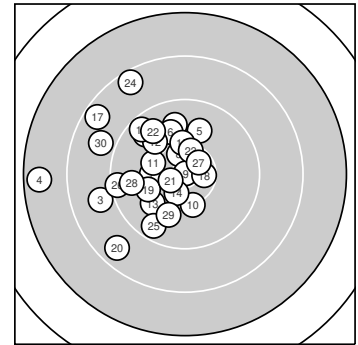

Ergebnis: **292.7** (276)  
 Serien: 97.6 97.9 97.2  
 Zähler: 13 11 5 1 0 0 0 0 0  
 Innenzehner: 7  
 Weitesten: 2685 (4.), 1966 (24.), 1927 (17.)  
 beste Teiler: 19.8 (9.), 288.8 (21.), 331.3 (27.)  
 Trefferlage: 5.93 mm links, 1.56 mm hoch  
 Streuwert: 6.75, horizontal: 6.81, vertikal: 6.70

**Serie 1:**

9.7 ↘	9.8 ↑	8.9 ←	7.6 ←	9.9 ↑
9.9 ↑	10.2 ←	10.5 *	10.9 *	10.2 ↓

beste Teiler: 19.8 (9.), 385.3 (8.), 585.0 (10.)  
 Trefferlage: 5.71 mm links, 2.45 mm hoch  
 Streuwert: 7.51, horizontal: 9.11, vertikal: 5.47

**Serie 2:**

10.2 ↖	9.9 ↘	10.0 ↙	10.5 *	10.2 ↑
9.5 ↘	8.5 ↖	10.5 *	10.0 ←	8.6 ↙

beste Teiler: 353.5 (18.), 382.2 (14.), 580.0 (15.)  
 Trefferlage: 5.92 mm links, 0.71 mm hoch  
 Streuwert: 6.55, horizontal: 5.68, vertikal: 7.31

**Serie 3:**

10.6 *	9.7 ↘	10.4 *	8.5 ↘	9.6 ↙
9.4 ←	10.5 *	9.7 ←	9.9 ↓	8.9 ↖

beste Teiler: 288.8 (21.), 331.3 (27.), 446.9 (23.)  
 Trefferlage: 6.14 mm links, 1.52 mm hoch  
 Streuwert: 6.84, horizontal: 5.82, vertikal: 7.73