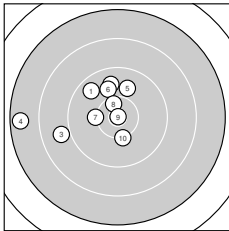

Ergebnis: **292.7** (276)  
 Serien: 97.6 97.9 97.2  
 Zähler: 13 11 5 1 0 0 0 0 0  
 Innenzehner: 7  
 Weitesten: 2685 (4.), 1966 (24.), 1927 (17.)  
 beste Teiler: 19.8 (9.), 288.8 (21.), 331.3 (27.)  
 Trefferlage: 5.93 mm links, 1.56 mm hoch  
 Streuwert: 6.75, horizontal: 6.81, vertikal: 6.70

**Serie 1:**

9.7 ↘	9.8 ↑	8.9 ←	7.6 ←	9.9 ↑
9.9 ↑	10.2 ←	10.5 *	10.9 *	10.2 ↓

beste Teiler: 19.8 (9.), 385.3 (8.), 585.0 (10.)  
 Trefferlage: 5.71 mm links, 2.45 mm hoch  
 Streuwert: 7.51, horizontal: 9.11, vertikal: 5.47

**Serie 2:**

10.2 ↖	9.9 ↘	10.0 ↙	10.5 *	10.2 ↑
9.5 ↘	8.5 ↖	10.5 *	10.0 ←	8.6 ↙

beste Teiler: 353.5 (18.), 382.2 (14.), 580.0 (15.)  
 Trefferlage: 5.92 mm links, 0.71 mm hoch  
 Streuwert: 6.55, horizontal: 5.68, vertikal: 7.31

**Serie 3:**

10.6 *	9.7 ↘	10.4 *	8.5 ↘	9.6 ↙
9.4 ←	10.5 *	9.7 ←	9.9 ↓	8.9 ↖

beste Teiler: 288.8 (21.), 331.3 (27.), 446.9 (23.)  
 Trefferlage: 6.14 mm links, 1.52 mm hoch  
 Streuwert: 6.84, horizontal: 5.82, vertikal: 7.73