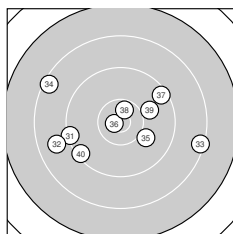

Ergebnis: **354** (371.4)  
 Serien: 87 89 87 91  
 Zähler: 12 12 14 2 0 0 0 0 0 0  
 Innenzehner: 5  
 Weitester: 3053 (3.), 2428 (24.), 2169 (10.)  
 beste Teiler: 126.3 (29.), 163.3 (36.), 234.3 (5.)  
 Trefferlage: 0.42 mm links, 1.25 mm hoch  
 Streuwert: 10.66, horizontal: 11.84, vertikal: 9.34

**Serie 1:**  
 8.3 ↙ 9.7 ← 7.1 ↗ 9.6 ← 10.7 \*  
 10.3 → 8.4 ↗ 9.5 ← 9.1 ↑ 8.2 ←  
 beste Teiler: 234.3 (5.), 517.6 (6.), 986.2 (2.)  
 Trefferlage: 2.70 mm links, 2.79 mm hoch  
 Streuwert: 12.32, horizontal: 13.87, vertikal: 10.55

**Serie 2:**  
 9.3 ↗ 10.0 ↓ 9.4 ← 8.4 ↑ 10.3 ↓  
 8.7 ↘ 9.3 → 8.6 ↗ 10.1 ↓ 8.8 ↖  
 beste Teiler: 531.7 (15.), 698.7 (19.), 775.6 (12.)  
 Trefferlage: 1.80 mm rechts, 1.99 mm hoch  
 Streuwert: 10.46, horizontal: 8.91, vertikal: 11.82

**Serie 4:**  
 9.3 ← 8.8 ← 8.3 → 8.4 ↖ 10.0 ↘  
 10.7 \* 9.4 ↗ 10.5 \* 10.0 → 9.4 ↙  
 beste Teiler: 163.3 (36.), 321.9 (38.), 748.4 (35.)  
 Trefferlage: 1.34 mm links, 0.41 mm tief  
 Streuwert: 9.83, horizontal: 12.62, vertikal: 5.82