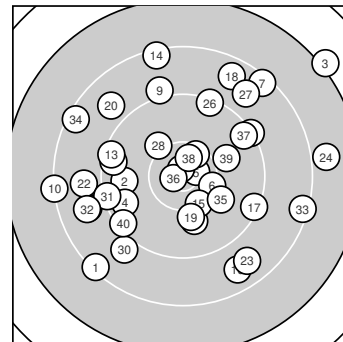

Ergebnis: **354** (371.4)  
 Serien: 87 89 87 91  
 Zähler: 12 12 14 2 0 0 0 0 0 0  
 Innenzehner: 5  
 Weitester: 3053 (3.), 2428 (24.), 2169 (10.)  
 beste Teiler: 126.3 (29.), 163.3 (36.), 234.3 (5.)  
 Trefferlage: 0.42 mm links, 1.25 mm hoch  
 Streuwert: 10.66, horizontal: 11.84, vertikal: 9.34

**Serie 1:**  
 8.3 ↙ 9.7 ← 7.1 ↗ 9.6 ← 10.7 \*  
 10.3 → 8.4 ↗ 9.5 ← 9.1 ↑ 8.2 ←  
 beste Teiler: 234.3 (5.), 517.6 (6.), 986.2 (2.)  
 Trefferlage: 2.70 mm links, 2.79 mm hoch  
 Streuwert: 12.32, horizontal: 13.87, vertikal: 10.55

**Serie 2:**  
 9.3 ↗ 10.0 ↓ 9.4 ← 8.4 ↑ 10.3 ↓  
 8.7 ↘ 9.3 → 8.6 ↗ 10.1 ↓ 8.8 ↖  
 beste Teiler: 531.7 (15.), 698.7 (19.), 775.6 (12.)  
 Trefferlage: 1.80 mm rechts, 1.99 mm hoch  
 Streuwert: 10.46, horizontal: 8.91, vertikal: 11.82

**Serie 4:**  
 9.3 ← 8.8 ← 8.3 → 8.4 ↖ 10.0 ↘  
 10.7 \* 9.4 ↗ 10.5 \* 10.0 → 9.4 ↙  
 beste Teiler: 163.3 (36.), 321.9 (38.), 748.4 (35.)  
 Trefferlage: 1.34 mm links, 0.41 mm tief  
 Streuwert: 9.83, horizontal: 12.62, vertikal: 5.82