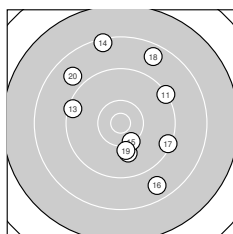

Ergebnis: **354** (371.4)  
 Serien: 87 89 87 91  
 Zähler: 12 12 14 2 0 0 0 0 0 0  
 Innenzehner: 5  
 Weitester: 3053 (3.), 2428 (24.), 2169 (10.)  
 beste Teiler: 126.3 (29.), 163.3 (36.), 234.3 (5.)  
 Trefferlage: 0.42 mm links, 1.25 mm hoch  
 Streuwert: 10.66, horizontal: 11.84, vertikal: 9.34

**Serie 1:**  
 8.3 ↙ 9.7 ← 7.1 ↗ 9.6 ← 10.7 \*  
 10.3 → 8.4 ↗ 9.5 ← 9.1 ↑ 8.2 ←  
 beste Teiler: 234.3 (5.), 517.6 (6.), 986.2 (2.)  
 Trefferlage: 2.70 mm links, 2.79 mm hoch  
 Streuwert: 12.32, horizontal: 13.87, vertikal: 10.55

**Serie 2:**  
 9.3 ↗ 10.0 ↓ 9.4 ← 8.4 ↑ 10.3 ↓  
 8.7 ↘ 9.3 → 8.6 ↗ 10.1 ↓ 8.8 ↖  
 beste Teiler: 531.7 (15.), 698.7 (19.), 775.6 (12.)  
 Trefferlage: 1.80 mm rechts, 1.99 mm hoch  
 Streuwert: 10.46, horizontal: 8.91, vertikal: 11.82

**Serie 4:**  
 9.3 ← 8.8 ← 8.3 → 8.4 ↖ 10.0 ↘  
 10.7 \* 9.4 ↗ 10.5 \* 10.0 → 9.4 ↙  
 beste Teiler: 163.3 (36.), 321.9 (38.), 748.4 (35.)  
 Trefferlage: 1.34 mm links, 0.41 mm tief  
 Streuwert: 9.83, horizontal: 12.62, vertikal: 5.82