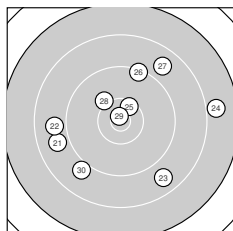

Ergebnis: **354** (371.4)  
 Serien: 87 89 87 91  
 Zähler: 12 12 14 2 0 0 0 0 0 0  
 Innenzehner: 5  
 Weitester: 3053 (3.), 2428 (24.), 2169 (10.)  
 beste Teiler: 126.3 (29.), 163.3 (36.), 234.3 (5.)  
 Trefferlage: 0.42 mm links, 1.25 mm hoch  
 Streuwert: 10.66, horizontal: 11.84, vertikal: 9.34

**Serie 1:**  
 8.3 ↙ 9.7 ← 7.1 ↗ 9.6 ← 10.7 \*  
 10.3 → 8.4 ↗ 9.5 ← 9.1 ↑ 8.2 ←  
 beste Teiler: 234.3 (5.), 517.6 (6.), 986.2 (2.)  
 Trefferlage: 2.70 mm links, 2.79 mm hoch  
 Streuwert: 12.32, horizontal: 13.87, vertikal: 10.55

**Serie 2:**  
 9.3 ↗ 10.0 ↓ 9.4 ← 8.4 ↑ 10.3 ↓  
 8.7 ↘ 9.3 → 8.6 ↗ 10.1 ↓ 8.8 ↖  
 beste Teiler: 531.7 (15.), 698.7 (19.), 775.6 (12.)  
 Trefferlage: 1.80 mm rechts, 1.99 mm hoch  
 Streuwert: 10.46, horizontal: 8.91, vertikal: 11.82

**Serie 4:**  
 9.3 ← 8.8 ← 8.3 → 8.4 ↖ 10.0 ↘  
 10.7 \* 9.4 ↗ 10.5 \* 10.0 → 9.4 ↙  
 beste Teiler: 163.3 (36.), 321.9 (38.), 748.4 (35.)  
 Trefferlage: 1.34 mm links, 0.41 mm tief  
 Streuwert: 9.83, horizontal: 12.62, vertikal: 5.82