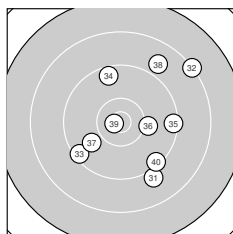

Ergebnis: **367** (385.7)
 Serien: 92 92 93 90
 Zähler: 14 20 5 1 0 0 0 0 0 0
 Innenzehner: 2
 Weitester: 2414 (18.), 2284 (20.), 2162 (32.)
 beste Teiler: 159.6 (39.), 198.8 (12.), 506.7 (9.)
 Trefferlage: 1.23 mm rechts, 1.94 mm hoch
 Streuwert: 8.20, horizontal: 7.52, vertikal: 8.82

Serie 1:
 9.7 ↑ 9.7 ← 10.0 →
 9.7 ↙ 9.9 ↘ 10.1 ↖
 beste Teiler: 506.7 (9.), 704.4 (8.), 765.1 (3.)
 Trefferlage: 1.76 mm links, 1.11 mm tief
 Streuwert: 7.74, horizontal: 6.95, vertikal: 8.46

9.7 ↑ 8.7 ↓
 10.3 ↑ 9.2 ←

Serie 2:
 10.2 ↘ 10.7 * 10.2 ↑
 9.3 ↗ 10.2 ↘ 7.9 ↑
 beste Teiler: 198.8 (12.), 565.4 (17.), 580.2 (15.)
 Trefferlage: 0.88 mm links, 6.07 mm hoch
 Streuwert: 8.35, horizontal: 7.08, vertikal: 9.46

9.6 ↘ 10.2 ←
 9.8 ← 8.1 ↑

Serie 3:
 10.2 ↑ 9.8 ↘ 10.0 →
 9.9 ↑ 9.6 ↗ 10.0 ↙
 beste Teiler: 563.9 (21.), 633.6 (29.), 750.0 (23.)
 Trefferlage: 3.50 mm rechts, 2.69 mm hoch
 Streuwert: 6.57, horizontal: 6.16, vertikal: 6.95

8.6 ↗ 9.8 →
 10.2 ↑ 9.9 ←