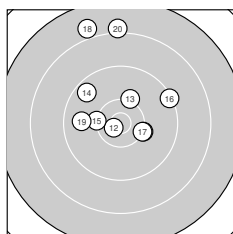

Ergebnis: **367** (385.7)
 Serien: 92 92 93 90
 Zähler: 14 20 5 1 0 0 0 0 0 0
 Innenzehner: 2
 Weitester: 2414 (18.), 2284 (20.), 2162 (32.)
 beste Teiler: 159.6 (39.), 198.8 (12.), 506.7 (9.)
 Trefferlage: 1.23 mm rechts, 1.94 mm hoch
 Streuwert: 8.20, horizontal: 7.52, vertikal: 8.82

Serie 1:
 9.7 ↑ 9.7 ← 10.0 →
 9.7 ↙ 9.9 ↘ 10.1 ↖
 beste Teiler: 506.7 (9.), 704.4 (8.), 765.1 (3.)
 Trefferlage: 1.76 mm links, 1.11 mm tief
 Streuwert: 7.74, horizontal: 6.95, vertikal: 8.46

9.7 ↑ 8.7 ↓
 10.3 ↑ 9.2 ←

Serie 2:
 10.2 ↘ 10.7 * 10.2 ↑
 9.3 ↗ 10.2 ↘ 7.9 ↑
 beste Teiler: 198.8 (12.), 565.4 (17.), 580.2 (15.)
 Trefferlage: 0.88 mm links, 6.07 mm hoch
 Streuwert: 8.35, horizontal: 7.08, vertikal: 9.46

9.6 ↘ 10.2 ←
 9.8 ← 8.1 ↑

Serie 4:
 9.0 ↘ 8.2 ↗ 9.4 ↙
 10.1 → 9.9 ↙ 8.9 ↗
 beste Teiler: 159.6 (39.), 671.3 (36.), 853.7 (37.)
 Trefferlage: 4.08 mm rechts, 0.11 mm hoch
 Streuwert: 9.30, horizontal: 8.89, vertikal: 9.70

9.5 ↑ 9.4 →
 10.8 * 9.3 ↘