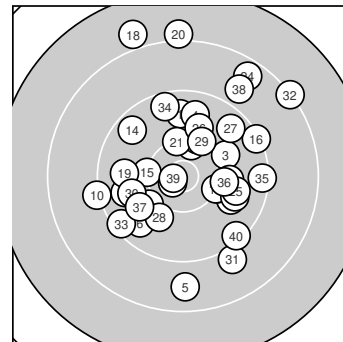

Ergebnis: **367** (385.7)
 Serien: 92 92 93 90
 Zähler: 14 20 5 1 0 0 0 0 0 0
 Innenzehner: 2
 Weitester: 2414 (18.), 2284 (20.), 2162 (32.)
 beste Teiler: 159.6 (39.), 198.8 (12.), 506.7 (9.)
 Trefferlage: 1.23 mm rechts, 1.94 mm hoch
 Streuwert: 8.20, horizontal: 7.52, vertikal: 8.82

Serie 1:
 9.7 ↑ 9.7 ← 10.0 →
 9.7 ↙ 9.9 ↘ 10.1 ↖
 beste Teiler: 506.7 (9.), 704.4 (8.), 765.1 (3.)
 Trefferlage: 1.76 mm links, 1.11 mm tief
 Streuwert: 7.74, horizontal: 6.95, vertikal: 8.46

9.7 ↑ 8.7 ↓
 10.3 ↑ 9.2 ←

Serie 2:
 10.2 ↘ 10.7 * 10.2 ↑
 9.3 ↗ 10.2 ↘ 7.9 ↑
 beste Teiler: 198.8 (12.), 565.4 (17.), 580.2 (15.)
 Trefferlage: 0.88 mm links, 6.07 mm hoch
 Streuwert: 8.35, horizontal: 7.08, vertikal: 9.46

9.6 ↘ 10.2 ←
 9.8 ← 8.1 ↑

Serie 4:
 9.0 ↘ 8.2 ↗ 9.4 ↙
 10.1 → 9.9 ↙ 8.9 ↗
 beste Teiler: 159.6 (39.), 671.3 (36.), 853.7 (37.)
 Trefferlage: 4.08 mm rechts, 0.11 mm hoch
 Streuwert: 9.30, horizontal: 8.89, vertikal: 9.70

9.5 ↑ 9.4 →
 10.8 * 9.3 ↘