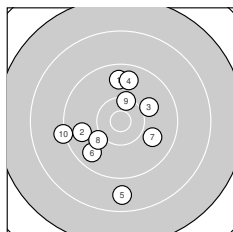

Ergebnis: **367** (385.7)
 Serien: 92 92 93 90
 Zähler: 14 20 5 1 0 0 0 0 0 0
 Innenzehner: 2
 Weitester: 2414 (18.), 2284 (20.), 2162 (32.)
 beste Teiler: 159.6 (39.), 198.8 (12.), 506.7 (9.)
 Trefferlage: 1.23 mm rechts, 1.94 mm hoch
 Streuwert: 8.20, horizontal: 7.52, vertikal: 8.82

Serie 1:
 9.7 ↑ 9.7 ← 10.0 →
 9.7 ↙ 9.9 ↘ 10.1 ↖
 beste Teiler: 506.7 (9.), 704.4 (8.), 765.1 (3.)
 Trefferlage: 1.76 mm links, 1.11 mm tief
 Streuwert: 7.74, horizontal: 6.95, vertikal: 8.46

9.7 ↑ 8.7 ↓
 10.3 ↑ 9.2 ←

Serie 2:
 10.2 ↘ 10.7 * 10.2 ↑
 9.3 ↗ 10.2 ↘ 7.9 ↑
 beste Teiler: 198.8 (12.), 565.4 (17.), 580.2 (15.)
 Trefferlage: 0.88 mm links, 6.07 mm hoch
 Streuwert: 8.35, horizontal: 7.08, vertikal: 9.46

9.6 ↘ 10.2 ←
 9.8 ← 8.1 ↑

Serie 4:
 9.0 ↘ 8.2 ↗ 9.4 ↙
 10.1 → 9.9 ↙ 8.9 ↗
 beste Teiler: 159.6 (39.), 671.3 (36.), 853.7 (37.)
 Trefferlage: 4.08 mm rechts, 0.11 mm hoch
 Streuwert: 9.30, horizontal: 8.89, vertikal: 9.70

9.5 ↑ 9.4 →
 10.8 * 9.3 ↘