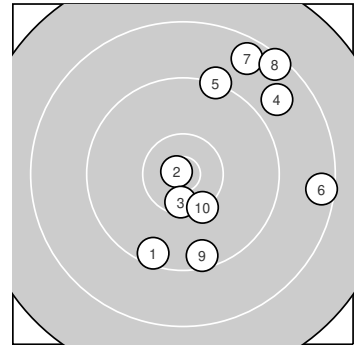

Ergebnis: **94.0** (89)
Serien: 94.0
Zähler: 3 3 4 0 0 0 0 0 0 0
Innenzehner: 2
Weiteste: 2044 (8.), 1990 (6.), 1886 (7.)
beste Teiler: 98.7 (2.), 400.3 (3.), 550.0 (10.)
Trefferlage: 6.01 mm rechts, 2.24 mm hoch
Streuwert: 9.36, horizontal: 7.62, vertikal: 10.83

Serie 1:

9.4 ↙	10.8 *	10.5 *	8.8 ↗	9.2 ↗
8.5 →	8.6 ↗	8.4 ↗	9.5 ↓	10.3 ↓

beste Teiler: 98.7 (2.), 400.3 (3.), 550.0 (10.)
Trefferlage: 6.01 mm rechts, 2.24 mm hoch
Streuwert: 9.36, horizontal: 7.62, vertikal: 10.83