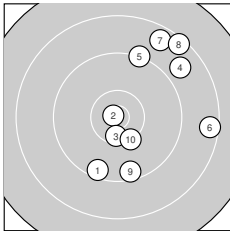

Ergebnis: **94.0** (89)
Serien: 94.0
Zähler: 3 3 4 0 0 0 0 0 0 0
Innenzehner: 2
Weiteste: 2044 (8.), 1990 (6.), 1886 (7.)
beste Teiler: 98.7 (2.), 400.3 (3.), 550.0 (10.)
Trefferlage: 6.01 mm rechts, 2.24 mm hoch
Streuwert: 9.36, horizontal: 7.62, vertikal: 10.83

Serie 1:

9.4 ↙	10.8 *	10.5 *	8.8 ↗	9.2 ↗
8.5 →	8.6 ↗	8.4 ↗	9.5 ↓	10.3 ↓

beste Teiler: 98.7 (2.), 400.3 (3.), 550.0 (10.)
Trefferlage: 6.01 mm rechts, 2.24 mm hoch
Streuwert: 9.36, horizontal: 7.62, vertikal: 10.83