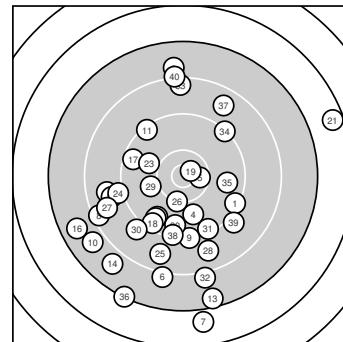

Ergebnis: **335** (354.7)
 Serien: 81 85 85 84
 Zähler: 4 17 11 6 2 0 0 0 0 0
 Innenzehner: 2
 Weitester: 3532 (21.), 3251 (7.), 2961 (36.)
 beste Teiler: 205.2 (19.), 376.1 (5.), 574.1 (26.)
 Trefferlage: 2.89 mm links, 5.97 mm tief
 Streuwert: 12.20, horizontal: 11.03, vertikal: 13.27

Serie 1:

9.3 ↘	7.9 ↑	8.8 ←	9.9 ↓	10.5 *
8.1 ↓	6.9 ↓	8.4 ↙	9.2 ↓	7.9 ↙

beste Teiler: 376.1 (5.), 873.9 (4.), 1297.5 (1.)
 Trefferlage: 3.84 mm links, 8.57 mm tief
 Streuwert: 13.00, horizontal: 10.93, vertikal: 14.78

Serie 2:

9.3 ↘	9.6 ↙	7.5 ↓	7.8 ↙	9.6 ↙
7.7 ↙	9.5 ↖	9.4 ↙	10.7 *	9.6 ↓

beste Teiler: 205.2 (19.), 1061.1 (12.), 1094.7 (20.)
 Trefferlage: 6.98 mm links, 8.23 mm tief
 Streuwert: 9.78, horizontal: 8.50, vertikal: 10.92

Serie 4:

9.3 ↓	8.1 ↓	8.4 ↑	9.3 ↗	9.7 →
7.2 ↓	8.7 ↗	9.3 ↓	9.1 ↘	8.2 ↑

beste Teiler: 989.1 (35.), 1290.9 (31.), 1318.8 (38.)
 Trefferlage: 3.19 mm rechts, 1.77 mm tief
 Streuwert: 13.62, horizontal: 7.58, vertikal: 17.71