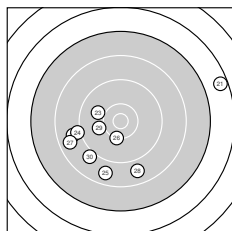

Serie 1:

9.3 ↘	7.9 ↑	8.8 ←	9.9 ↓	10.5 *
8.1 ↓	6.9 ↓	8.4 ↙	9.2 ↓	7.9 ↙

beste Teiler: 376.1 (5.), 873.9 (4.), 1297.5 (1.)
 Trefferlage: 3.84 mm links, 8.57 mm tief
 Streuwert: 13.00, horizontal: 10.93, vertikal: 14.78

Serie 2:

9.3 ↘	9.6 ↙	7.5 ↓	7.8 ↙	9.6 ↙
7.7 ↙	9.5 ↖	9.4 ↙	10.7 *	9.6 ↓

beste Teiler: 205.2 (19.), 1061.1 (12.), 1094.7 (20.)
 Trefferlage: 6.98 mm links, 8.23 mm tief
 Streuwert: 9.78, horizontal: 8.50, vertikal: 10.92

Serie 3:

6.5 →	8.9 ←	9.9 ↖	9.1 ←	8.7 ↓
10.2 ↓	8.7 ↙	8.8 ↓	10.0 ↖	9.0 ↙

beste Teiler: 574.1 (26.), 747.9 (29.), 801.0 (23.)
 Trefferlage: 3.93 mm links, 5.33 mm tief
 Streuwert: 12.12, horizontal: 14.70, vertikal: 8.83

Serie 4:

9.3 ↓	8.1 ↓	8.4 ↑	9.3 ↗	9.7 →
7.2 ↓	8.7 ↗	9.3 ↓	9.1 ↘	8.2 ↑

beste Teiler: 989.1 (35.), 1290.9 (31.), 1318.8 (38.)
 Trefferlage: 3.19 mm rechts, 1.77 mm tief
 Streuwert: 13.62, horizontal: 7.58, vertikal: 17.71