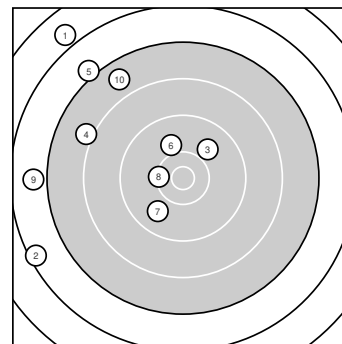

Ergebnis: 81.9 (77)
Serien: 81.9
Zähler: 2 2 1 2 2 1 0 0 0 0
Innenzehner: 0
Weiteste: 4055 (1.), 3635 (2.), 3272 (9.)
beste Teiler: 528.8 (8.), 767.6 (6.), 829.6 (3.)
Trefferlage: 15.43 mm links, 7.53 mm hoch
Streuwert: 13.95, horizontal: 13.12, vertikal: 14.74

Serie 1:

5.9 ↘	6.4 ↙	9.9 ↗	8.0 ↖	7.0 ↘
10.0 ↗	9.8 ↙	10.3 ←	6.9 ←	7.7 ↘

beste Teiler: 528.8 (8.), 767.6 (6.), 829.6 (3.)
Trefferlage: 15.43 mm links, 7.53 mm hoch
Streuwert: 13.95, horizontal: 13.12, vertikal: 14.74