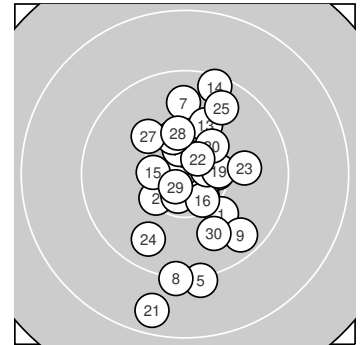

Ergebnis: **303.2** (290)
 Serien: 100.4 102.9 99.9
 Zähler: 21 8 1 0 0 0 0 0 0 0
 Innenzehner: 12
 Weitester: 1862 (21.), 1426 (5.), 1392 (8.)
 beste Teiler: 183.6 (4.), 209.2 (29.), 264.0 (22.)
 Trefferlage: 1.02 mm rechts, 0.63 mm tief
 Streuwert: 5.62, horizontal: 3.54, vertikal: 7.12

Serie 1:

10.1 ↘	10.3 ↙	10.4 *	10.7 *	9.2 ↓
10.5 *	9.8 ↑	9.2 ↓	9.6 ↘	10.6 *

beste Teiler: 183.6 (4.), 310.8 (10.), 371.7 (6.)
 Trefferlage: 1.40 mm rechts, 3.51 mm tief
 Streuwert: 5.70, horizontal: 3.43, vertikal: 7.30

Serie 2:

10.2 ↗	10.6 *	10.1 ↗	9.4 ↗	10.4 *
10.4 *	10.5 *	10.6 *	10.4 *	10.3 ↗

beste Teiler: 300.6 (18.), 307.7 (12.), 336.9 (17.)
 Trefferlage: 1.63 mm rechts, 2.52 mm hoch
 Streuwert: 3.77, horizontal: 2.74, vertikal: 4.57

Serie 3:

8.6 ↓	10.6 *	10.0 →	9.7 ↙	9.7 ↗
10.3 ↗	10.1 ↘	10.3 ↑	10.7 *	9.9 ↘

beste Teiler: 209.2 (29.), 264.0 (22.), 511.0 (26.)
 Trefferlage: 0.04 mm rechts, 0.93 mm tief
 Streuwert: 6.65, horizontal: 4.42, vertikal: 8.30