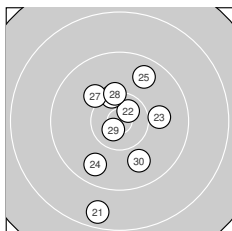

Ergebnis: **303.2** (290)
 Serien: 100.4 102.9 99.9
 Zähler: 21 8 1 0 0 0 0 0 0 0
 Innenzehner: 12
 Weitester: 1862 (21.), 1426 (5.), 1392 (8.)
 beste Teiler: 183.6 (4.), 209.2 (29.), 264.0 (22.)
 Trefferlage: 1.02 mm rechts, 0.63 mm tief
 Streuwert: 5.62, horizontal: 3.54, vertikal: 7.12

Serie 1:

10.1 ↘	10.3 ↙	10.4 *	10.7 *	9.2 ↓
10.5 *	9.8 ↑	9.2 ↓	9.6 ↘	10.6 *

beste Teiler: 183.6 (4.), 310.8 (10.), 371.7 (6.)
 Trefferlage: 1.40 mm rechts, 3.51 mm tief
 Streuwert: 5.70, horizontal: 3.43, vertikal: 7.30

Serie 2:

10.2 ↗	10.6 *	10.1 ↗	9.4 ↗	10.4 *
10.4 *	10.5 *	10.6 *	10.4 *	10.3 ↗

beste Teiler: 300.6 (18.), 307.7 (12.), 336.9 (17.)
 Trefferlage: 1.63 mm rechts, 2.52 mm hoch
 Streuwert: 3.77, horizontal: 2.74, vertikal: 4.57

Serie 3:

8.6 ↓	10.6 *	10.0 →	9.7 ↙	9.7 ↗
10.3 ↗	10.1 ↘	10.3 ↑	10.7 *	9.9 ↘

beste Teiler: 209.2 (29.), 264.0 (22.), 511.0 (26.)
 Trefferlage: 0.04 mm rechts, 0.93 mm tief
 Streuwert: 6.65, horizontal: 4.42, vertikal: 8.30