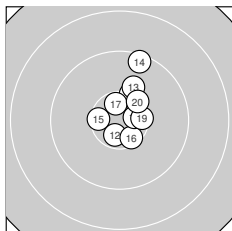

Ergebnis: **303.2** (290)
 Serien: 100.4 102.9 99.9
 Zähler: 21 8 1 0 0 0 0 0 0 0
 Innenzehner: 12
 Weitester: 1862 (21.), 1426 (5.), 1392 (8.)
 beste Teiler: 183.6 (4.), 209.2 (29.), 264.0 (22.)
 Trefferlage: 1.02 mm rechts, 0.63 mm tief
 Streuwert: 5.62, horizontal: 3.54, vertikal: 7.12

Serie 1:

10.1 ↘	10.3 ↙	10.4 *	10.7 *	9.2 ↓
10.5 *	9.8 ↑	9.2 ↓	9.6 ↘	10.6 *

beste Teiler: 183.6 (4.), 310.8 (10.), 371.7 (6.)
 Trefferlage: 1.40 mm rechts, 3.51 mm tief
 Streuwert: 5.70, horizontal: 3.43, vertikal: 7.30

Serie 2:

10.2 ↗	10.6 *	10.1 ↗	9.4 ↗	10.4 *
10.4 *	10.5 *	10.6 *	10.4 *	10.3 ↗

beste Teiler: 300.6 (18.), 307.7 (12.), 336.9 (17.)
 Trefferlage: 1.63 mm rechts, 2.52 mm hoch
 Streuwert: 3.77, horizontal: 2.74, vertikal: 4.57

Serie 3:

8.6 ↓	10.6 *	10.0 →	9.7 ↙	9.7 ↗
10.3 ↗	10.1 ↘	10.3 ↑	10.7 *	9.9 ↘

beste Teiler: 209.2 (29.), 264.0 (22.), 511.0 (26.)
 Trefferlage: 0.04 mm rechts, 0.93 mm tief
 Streuwert: 6.65, horizontal: 4.42, vertikal: 8.30