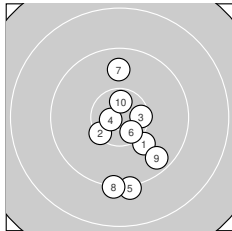

Ergebnis: **303.2** (290)
 Serien: 100.4 102.9 99.9
 Zähler: 21 8 1 0 0 0 0 0 0 0
 Innenzehner: 12
 Weitester: 1862 (21.), 1426 (5.), 1392 (8.)
 beste Teiler: 183.6 (4.), 209.2 (29.), 264.0 (22.)
 Trefferlage: 1.02 mm rechts, 0.63 mm tief
 Streuwert: 5.62, horizontal: 3.54, vertikal: 7.12

Serie 1:

10.1 ↘	10.3 ↙	10.4 *	10.7 *	9.2 ↓
10.5 *	9.8 ↑	9.2 ↓	9.6 ↘	10.6 *

beste Teiler: 183.6 (4.), 310.8 (10.), 371.7 (6.)
 Trefferlage: 1.40 mm rechts, 3.51 mm tief
 Streuwert: 5.70, horizontal: 3.43, vertikal: 7.30

Serie 2:

10.2 ↗	10.6 *	10.1 ↗	9.4 ↗	10.4 *
10.4 *	10.5 *	10.6 *	10.4 *	10.3 ↗

beste Teiler: 300.6 (18.), 307.7 (12.), 336.9 (17.)
 Trefferlage: 1.63 mm rechts, 2.52 mm hoch
 Streuwert: 3.77, horizontal: 2.74, vertikal: 4.57

Serie 3:

8.6 ↓	10.6 *	10.0 →	9.7 ↙	9.7 ↗
10.3 ↗	10.1 ↘	10.3 ↑	10.7 *	9.9 ↘

beste Teiler: 209.2 (29.), 264.0 (22.), 511.0 (26.)
 Trefferlage: 0.04 mm rechts, 0.93 mm tief
 Streuwert: 6.65, horizontal: 4.42, vertikal: 8.30