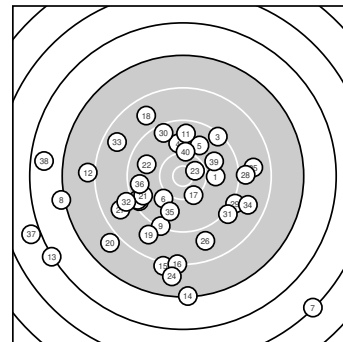

Ergebnis: **332** (352.1)
 Serien: 85 79 86 82
 Zähler: 4 18 10 4 2 2 0 0 0 0
 Innenzehner: 1
 Weitesten: 4553 (7.), 4006 (37.), 3794 (13.)
 beste Teiler: 325.0 (23.), 535.8 (17.), 604.3 (40.)
 Trefferlage: 4.28 mm links, 5.35 mm tief
 Streuwert: 13.26, horizontal: 14.78, vertikal: 11.53

Serie 1:
 9.9 → 9.4 ↙ 9.3 ↗ 9.9 ↑ 9.9 ↗
 10.0 ↘ 5.3 ↘ 7.1 ← 9.3 ↓ 9.4 ↙
 beste Teiler: 731.5 (6.), 805.0 (1.), 815.7 (4.)
 Trefferlage: 1.06 mm links, 4.28 mm tief
 Streuwert: 14.40, horizontal: 16.20, vertikal: 12.34

Serie 2:
 9.6 ↑ 8.0 ← 6.2 ↙ 7.3 ↓ 8.1 ↓
 8.2 ↓ 10.3 ↘ 8.8 ↖ 8.9 ↘ 7.9 ↙
 beste Teiler: 535.8 (17.), 1053.6 (11.), 1671.6 (19.)
 Trefferlage: 9.30 mm links, 10.23 mm tief
 Streuwert: 13.44, horizontal: 11.75, vertikal: 14.94

Serie 4:
 9.1 ↘ 9.0 ↙ 8.7 ↖ 8.8 ↘ 9.8 ↓
 9.6 ← 5.9 ↙ 6.6 ← 9.9 ↗ 10.2 ↑
 beste Teiler: 604.3 (40.), 850.7 (39.), 927.6 (35.)
 Trefferlage: 8.03 mm links, 2.59 mm tief
 Streuwert: 13.90, horizontal: 18.09, vertikal: 7.67