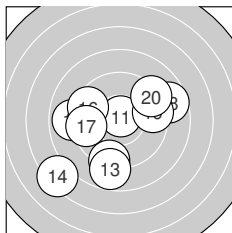

Ergebnis: **184.1** (175)  
 Serien: 92.8 91.3  
 Zähler: 3 11 4 2 0 0 0 0 0 0  
 Innenzehner: 3  
 Weitester: 974 (4.), 916 (14.), 570 (18.)  
 beste Teiler: 43.9 (11.), 66.2 (3.), 78.7 (9.)  
 Trefferlage: 0.83 mm rechts, 1.03 mm tief  
 Streuwert: 3.46, horizontal: 3.65, vertikal: 3.25

**Serie 1:**  
 9.0 ↗ 8.7 ↘ 10.7 \* 7.1 ↘ 9.3 →  
 9.3 ↘ 9.3 ↗ 9.4 → 10.6 \* 9.4 ↓  
 beste Teiler: 66.2 (3.), 78.7 (9.), 389.3 (10.)  
 Trefferlage: 2.52 mm rechts, 1.13 mm tief  
 Streuwert: 2.96, horizontal: 2.32, vertikal: 3.48

**Serie 2:**  
 10.8 \* 9.1 ↓ 8.8 ↓ 7.3 ↙ 8.9 ←  
 9.5 ↖ 9.5 ← 8.7 → 9.5 → 9.2 ↗  
 beste Teiler: 43.9 (11.), 370.5 (17.), 374.9 (16.)  
 Trefferlage: 0.86 mm links, 0.92 mm tief  
 Streuwert: 3.64, horizontal: 4.05, vertikal: 3.19