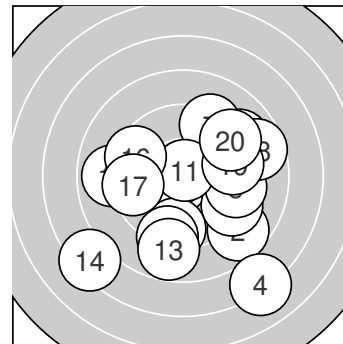

Ergebnis: **184.1** (175)  
 Serien: 92.8 91.3  
 Zähler: 3 11 4 2 0 0 0 0 0 0  
 Innenzehner: 3  
 Weitester: 974 (4.), 916 (14.), 570 (18.)  
 beste Teiler: 43.9 (11.), 66.2 (3.), 78.7 (9.)  
 Trefferlage: 0.83 mm rechts, 1.03 mm tief  
 Streuwert: 3.46, horizontal: 3.65, vertikal: 3.25

**Serie 1:**  
 9.0 ↗ 8.7 ↘ 10.7 \* 7.1 ↘ 9.3 →  
 9.3 ↘ 9.3 ↗ 9.4 → 10.6 \* 9.4 ↓  
 beste Teiler: 66.2 (3.), 78.7 (9.), 389.3 (10.)  
 Trefferlage: 2.52 mm rechts, 1.13 mm tief  
 Streuwert: 2.96, horizontal: 2.32, vertikal: 3.48

**Serie 2:**  
 10.8 \* 9.1 ↓ 8.8 ↓ 7.3 ↙ 8.9 ←  
 9.5 ↖ 9.5 ← 8.7 → 9.5 → 9.2 ↗  
 beste Teiler: 43.9 (11.), 370.5 (17.), 374.9 (16.)  
 Trefferlage: 0.86 mm links, 0.92 mm tief  
 Streuwert: 3.64, horizontal: 4.05, vertikal: 3.19