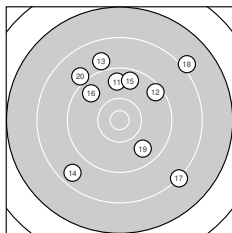

Ergebnis: **179** (187.7)  
 Serien: 93 86  
 Zähler: 7 7 4 2 0 0 0 0 0 0  
 Innenzehner: 3  
 Weitestе: 2706 (3.), 2595 (10.), 2303 (18.)  
 beste Teiler: 171.1 (9.), 249.9 (8.), 355.8 (6.)  
 Trefferlage: 0.28 mm links, 1.07 mm hoch  
 Streuwert: 10.55, horizontal: 10.85, vertikal: 10.24

**Serie 1:**

10.3 ↖	10.0 ↘	7.6 ↙	10.0 ←	9.1 ←
10.5 *	10.2 ↗	10.6 *	10.7 *	7.7 →

beste Teiler: 171.1 (9.), 249.9 (8.), 355.8 (6.)  
 Trefferlage: 2.14 mm links, 1.87 mm tief  
 Streuwert: 9.87, horizontal: 11.35, vertikal: 8.13

**Serie 2:**

9.7 ↑	9.5 ↗	8.9 ↖	8.6 ↙	9.6 ↑
9.7 ↘	8.2 ↘	8.1 ↗	9.7 ↘	9.0 ↘

beste Teiler: 963.7 (19.), 1018.4 (11.), 1031.4 (16.)  
 Trefferlage: 1.57 mm rechts, 4.01 mm hoch  
 Streuwert: 11.14, horizontal: 10.58, vertikal: 11.67