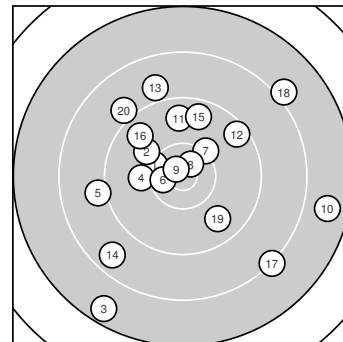

Ergebnis: **179** (187.7)  
 Serien: 93 86  
 Zähler: 7 7 4 2 0 0 0 0 0 0  
 Innenzehner: 3  
 Weitestе: 2706 (3.), 2595 (10.), 2303 (18.)  
 beste Teiler: 171.1 (9.), 249.9 (8.), 355.8 (6.)  
 Trefferlage: 0.28 mm links, 1.07 mm hoch  
 Streuwert: 10.55, horizontal: 10.85, vertikal: 10.24

**Serie 1:**

10.3 ↖	10.0 ↘	7.6 ↙	10.0 ←	9.1 ←
10.5 *	10.2 ↗	10.6 *	10.7 *	7.7 →

beste Teiler: 171.1 (9.), 249.9 (8.), 355.8 (6.)  
 Trefferlage: 2.14 mm links, 1.87 mm tief  
 Streuwert: 9.87, horizontal: 11.35, vertikal: 8.13

**Serie 2:**

9.7 ↑	9.5 ↗	8.9 ↖	8.6 ↙	9.6 ↑
9.7 ↘	8.2 ↘	8.1 ↗	9.7 ↘	9.0 ↘

beste Teiler: 963.7 (19.), 1018.4 (11.), 1031.4 (16.)  
 Trefferlage: 1.57 mm rechts, 4.01 mm hoch  
 Streuwert: 11.14, horizontal: 10.58, vertikal: 11.67