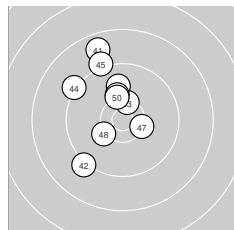

**Serie 2:**

9.1 ↑	8.4 ↗	9.0 →	9.4 ↘	9.1 ↓
10.8 *	8.8 ↘	9.8 ↓	9.5 ↖	9.6 ↙

beste Teiler: 126.0 (16.), 933.3 (18.), 1094.4 (20.)  
 Trefferlage: 1.16 mm rechts, 1.66 mm tief  
 Streuwert: 10.16, horizontal: 8.85, vertikal: 11.31

**Serie 3:**

9.7 →	9.5 ↖	10.0 ↑	9.4 ↖	10.1 ↗
9.5 →	10.0 ↖	10.3 *	9.7 ↓	9.9 ↑

beste Teiler: 485.6 (28.), 689.1 (25.), 737.4 (27.)  
 Trefferlage: 0.70 mm rechts, 1.81 mm tief  
 Streuwert: 6.85, horizontal: 6.83, vertikal: 6.86

**Serie 4:**

8.0 ↗	9.0 ↑	10.6 *	9.9 ↗	9.4 ↗
10.5 *	10.0 ↑	9.9 ↘	10.0 ←	10.3 *

beste Teiler: 303.0 (33.), 388.6 (36.), 500.4 (40.)  
 Trefferlage: 1.68 mm rechts, 6.80 mm hoch  
 Streuwert: 6.48, horizontal: 5.94, vertikal: 6.98

**Serie 5:**

8.8 ↖	9.2 ↖	10.4 *	9.2 ↘	9.2 ↖
9.9 ↑	10.4 *	10.3 ↖	10.2 ↑	10.3 ↑

beste Teiler: 425.6 (43.), 473.0 (47.), 548.2 (48.)  
 Trefferlage: 3.37 mm links, 4.53 mm hoch  
 Streuwert: 6.51, horizontal: 4.74, vertikal: 7.90