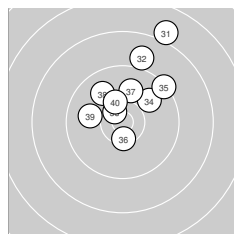

**Serie 1:**

10.2 ↘	10.2 ↑	10.7 *	9.7 ↙	10.0 ↗
10.0 ↖	8.5 ↓	9.7 ↑	9.0 ←	10.3 *

beste Teiler: 207.1 (3.), 497.7 (10.), 602.4 (1.)  
 Trefferlage: 2.90 mm links, 1.39 mm tief  
 Streuwert: 7.22, horizontal: 5.76, vertikal: 8.43

**Serie 2:**

9.1 ↑	8.4 ↗	9.0 →	9.4 ↘	9.1 ↓
10.8 *	8.8 ↘	9.8 ↓	9.5 ↖	9.6 ↙

beste Teiler: 126.0 (16.), 933.3 (18.), 1094.4 (20.)  
 Trefferlage: 1.16 mm rechts, 1.66 mm tief  
 Streuwert: 10.16, horizontal: 8.85, vertikal: 11.31

**Serie 3:**

9.7 →	9.5 ↖	10.0 ↑	9.4 ↖	10.1 ↗
9.5 →	10.0 ↖	10.3 *	9.7 ↓	9.9 ↑

beste Teiler: 485.6 (28.), 689.1 (25.), 737.4 (27.)  
 Trefferlage: 0.70 mm rechts, 1.81 mm tief  
 Streuwert: 6.85, horizontal: 6.83, vertikal: 6.86

**Serie 5:**

8.8 ↖	9.2 ↖	10.4 *	9.2 ↘	9.2 ↖
9.9 ↑	10.4 *	10.3 ↖	10.2 ↑	10.3 ↑

beste Teiler: 425.6 (43.), 473.0 (47.), 548.2 (48.)  
 Trefferlage: 3.37 mm links, 4.53 mm hoch  
 Streuwert: 6.51, horizontal: 4.74, vertikal: 7.90