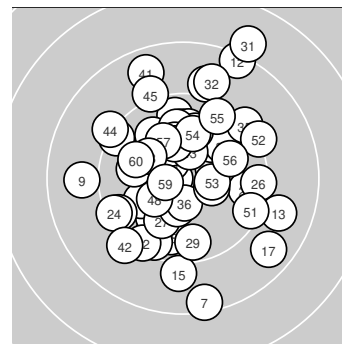

# ISSF Prone Men – Wertung –offene Klasse

StartNr: 47

StandNr: 49

17. Oktober 2021 13:49

Röthig, Frederik #999903082

PSSG zu Dresden

Ergebnis: **585.2** (563)  
 Serien: 98.3 93.5 98.1 97.6 97.9 99.8  
 Zähler: 28 27 5 0 0 0 0 0 0  
 Innenezehner: 11  
 Weitester: 2326 (31.), 2023 (12.), 1964 (7.)  
 beste Teiler: 126.0 (16.), 207.1 (3.), 284.0 (59.)  
 Trefferlage: 0.07 mm links, 1.60 mm hoch  
 Streuwert: 7.55, horizontal: 6.70, vertikal: 8.31

**Serie 1:**

10.2 ↘	10.2 ↑	10.7 *	9.7 ↙	10.0 ↗
10.0 ↖	8.5 ↓	9.7 ↑	9.0 ←	10.3 *

beste Teiler: 207.1 (3.), 497.7 (10.), 602.4 (1.)  
 Trefferlage: 2.90 mm links, 1.39 mm tief  
 Streuwert: 7.22, horizontal: 5.76, vertikal: 8.43

**Serie 5:**

8.8 ↖	9.2 ↖	10.4 *	9.2 ↘	9.2 ↖
9.9 ↑	10.4 *	10.3 ↖	10.2 ↑	10.3 ↑

beste Teiler: 425.6 (43.), 473.0 (47.), 548.2 (48.)  
 Trefferlage: 3.37 mm links, 4.53 mm hoch  
 Streuwert: 6.51, horizontal: 4.74, vertikal: 7.90

**Serie 6:**

9.5 →	9.3 ↗	10.4 *	10.1 ↑	9.6 ↗
10.0 →	10.1 ↘	10.2 ↘	10.6 *	10.0 ←

beste Teiler: 284.0 (59.), 459.8 (53.), 633.8 (58.)  
 Trefferlage: 2.26 mm rechts, 3.15 mm hoch  
 Streuwert: 5.65, horizontal: 6.71, vertikal: 4.33