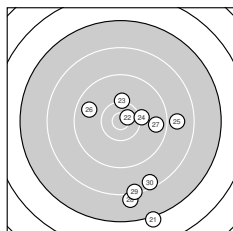

Serie 1:

10.3 ←	9.1 ↓	9.2 →	9.7 ←	8.6 ←
10.5 *	7.7 ↓	7.8 ↓	8.6 ↗	10.5 *

beste Teiler: 346.3 (6.), 363.2 (10.), 512.8 (1.)
 Trefferlage: 0.21 mm links, 4.61 mm tief
 Streuwert: 11.56, horizontal: 10.59, vertikal: 12.46

Serie 2:

10.0 ↑	6.5 ↘	9.5 ↘	10.1 ↘	9.8 →
8.3 ↘	8.7 →	9.4 ↓	9.3 ↓	9.4 ↓

beste Teiler: 709.8 (14.), 755.2 (11.), 904.3 (15.)
 Trefferlage: 7.33 mm rechts, 8.87 mm tief
 Streuwert: 9.12, horizontal: 9.28, vertikal: 8.95

Serie 3:

7.1 ↓	10.7 *	10.2 ↑	10.2 →	8.9 →
9.7 ↖	9.6 →	8.0 ↓	8.3 ↓	8.5 ↓

beste Teiler: 232.3 (22.), 607.3 (23.), 632.5 (24.)
 Trefferlage: 5.18 mm rechts, 8.05 mm tief
 Streuwert: 10.52, horizontal: 7.01, vertikal: 13.12

Serie 4:

10.1 ↓	9.9 ↘	7.5 ↘	9.4 ↗	8.1 ↓
9.1 ↓	8.5 ↘	9.3 ↑	9.0 ↘	7.7 ↓

beste Teiler: 703.7 (31.), 801.0 (32.), 1262.4 (34.)
 Trefferlage: 7.20 mm rechts, 9.83 mm tief
 Streuwert: 9.94, horizontal: 6.80, vertikal: 12.30