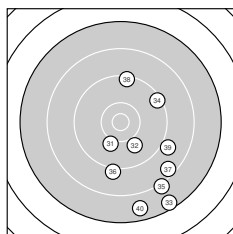

Serie 1:

10.3 ←	9.1 ↓	9.2 →	9.7 ←	8.6 ←
10.5 *	7.7 ↓	7.8 ↓	8.6 ↗	10.5 *

beste Teiler: 346.3 (6.), 363.2 (10.), 512.8 (1.)
 Trefferlage: 0.21 mm links, 4.61 mm tief
 Streuwert: 11.56, horizontal: 10.59, vertikal: 12.46

Serie 2:

10.0 ↑	6.5 ↘	9.5 ↘	10.1 ↘	9.8 →
8.3 ↘	8.7 →	9.4 ↓	9.3 ↓	9.4 ↓

beste Teiler: 709.8 (14.), 755.2 (11.), 904.3 (15.)
 Trefferlage: 7.33 mm rechts, 8.87 mm tief
 Streuwert: 9.12, horizontal: 9.28, vertikal: 8.95

Serie 3:

7.1 ↓	10.7 *	10.2 ↑	10.2 →	8.9 →
9.7 ↖	9.6 →	8.0 ↓	8.3 ↓	8.5 ↓

beste Teiler: 232.3 (22.), 607.3 (23.), 632.5 (24.)
 Trefferlage: 5.18 mm rechts, 8.05 mm tief
 Streuwert: 10.52, horizontal: 7.01, vertikal: 13.12

Serie 4:

10.1 ↓	9.9 ↘	7.5 ↘	9.4 ↗	8.1 ↓
9.1 ↓	8.5 ↘	9.3 ↑	9.0 ↘	7.7 ↓

beste Teiler: 703.7 (31.), 801.0 (32.), 1262.4 (34.)
 Trefferlage: 7.20 mm rechts, 9.83 mm tief
 Streuwert: 9.94, horizontal: 6.80, vertikal: 12.30