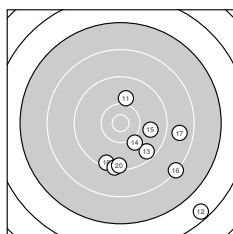

Ergebnis: **346** (362.8)
 Serien: 87 87 87 85
 Zähler: 9 15 10 5 1 0 0 0 0 0
 Innenzehner: 3
 Weitester: 3530 (12.), 3060 (21.), 2781 (33.)
 beste Teiler: 232.3 (22.), 346.3 (6.), 363.2 (10.)
 Trefferlage: 4.87 mm rechts, 7.84 mm tief
 Streuwert: 10.26, horizontal: 8.80, vertikal: 11.53

Serie 1:

10.3 ←	9.1 ↓	9.2 →	9.7 ←	8.6 ←
10.5 *	7.7 ↓	7.8 ↓	8.6 ↗	10.5 *

beste Teiler: 346.3 (6.), 363.2 (10.), 512.8 (1.)
 Trefferlage: 0.21 mm links, 4.61 mm tief
 Streuwert: 11.56, horizontal: 10.59, vertikal: 12.46

Serie 2:

10.0 ↑	6.5 ↘	9.5 ↘	10.1 ↘	9.8 →
8.3 ↘	8.7 →	9.4 ↓	9.3 ↓	9.4 ↓

beste Teiler: 709.8 (14.), 755.2 (11.), 904.3 (15.)
 Trefferlage: 7.33 mm rechts, 8.87 mm tief
 Streuwert: 9.12, horizontal: 9.28, vertikal: 8.95

Serie 4:

10.1 ↓	9.9 ↘	7.5 ↘	9.4 ↗	8.1 ↓
9.1 ↓	8.5 ↘	9.3 ↑	9.0 ↘	7.7 ↓

beste Teiler: 703.7 (31.), 801.0 (32.), 1262.4 (34.)
 Trefferlage: 7.20 mm rechts, 9.83 mm tief
 Streuwert: 9.94, horizontal: 6.80, vertikal: 12.30