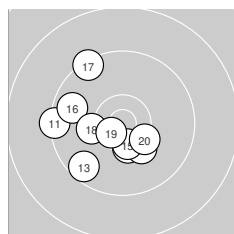

# ISSF Prone Men – Wertung –offene Klasse

StandNr: 51

Schröder, Alexander #44261081

StartNr: 56

13. Oktober 2021 16:03

Sgi Werder

Ergebnis: **603.2** (575)  
 Serien: 101.1 100.4 101.8 101.7 100.2 98.0  
 Zähler: 37 21 2 0 0 0 0 0 0  
 Innenezehner: 21  
 Weitestе: 1628 (31.), 1614 (53.), 1266 (46.)  
 beste Teiler: 106.5 (49.), 109.8 (7.), 142.9 (22.)  
 Trefferlage: 1.14 mm links, 1.10 mm hoch  
 Streuwert: 5.56, horizontal: 5.19, vertikal: 5.92

**Serie 1:**

10.3 *	9.8 →	9.5 ↙	9.9 ↘	10.6 *
10.4 *	10.8 *	10.0 →	10.2 ↗	9.6 ↖

beste Teiler: 109.8 (7.), 318.0 (5.), 444.2 (6.)  
 Trefferlage: 0.65 mm links, 0.43 mm tief  
 Streuwert: 5.62, horizontal: 6.66, vertikal: 4.33

**Serie 5:**

10.3 *	10.2 ↗	10.0 ↙	10.0 ↘	9.4 ↘
9.4 ↑	10.2 →	10.1 ↙	10.8 *	9.8 ←

beste Teiler: 106.5 (49.), 496.4 (41.), 587.0 (42.)  
 Trefferlage: 2.72 mm links, 2.24 mm hoch  
 Streuwert: 5.49, horizontal: 4.82, vertikal: 6.09

**Serie 6:**

10.4 *	10.0 ↗	8.9 ↑	9.7 ↑	9.7 ↑
9.7 ↘	9.9 ↘	10.1 ↑	9.8 ↘	9.8 ↓

beste Teiler: 450.8 (51.), 644.6 (58.), 778.2 (52.)  
 Trefferlage: 0.89 mm rechts, 4.11 mm hoch  
 Streuwert: 6.43, horizontal: 4.08, vertikal: 8.13