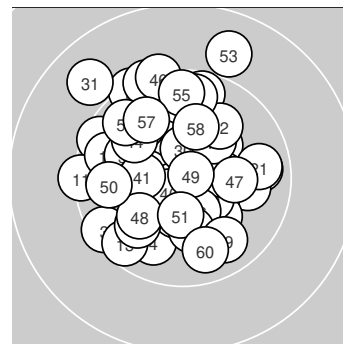

# ISSF Prone Men – Wertung –offene Klasse

StandNr: 51

Schröder, Alexander #44261081

StartNr: 56

13. Oktober 2021 16:03

Sgi Werder

Ergebnis: **603.2** (575)  
 Serien: 101.1 100.4 101.8 101.7 100.2 98.0  
 Zähler: 37 21 2 0 0 0 0 0 0  
 Innenezehner: 21  
 Weitestе: 1628 (31.), 1614 (53.), 1266 (46.)  
 beste Teiler: 106.5 (49.), 109.8 (7.), 142.9 (22.)  
 Trefferlage: 1.14 mm links, 1.10 mm hoch  
 Streuwert: 5.56, horizontal: 5.19, vertikal: 5.92

**Serie 4:**

8.9 ↘	10.4 *	10.0 ↖	10.3 ←	10.4 *
10.4 *	10.3 *	10.2 ↓	10.1 ↑	10.7 *

beste Teiler: 239.0 (40.), 440.8 (36.), 458.9 (32.)  
 Trefferlage: 2.35 mm links, 0.55 mm hoch  
 Streuwert: 5.13, horizontal: 4.93, vertikal: 5.32

**Serie 5:**

10.3 *	10.2 ↗	10.0 ↙	10.0 ↘	9.4 ↘
9.4 ↑	10.2 →	10.1 ↙	10.8 *	9.8 ←

beste Teiler: 106.5 (49.), 496.4 (41.), 587.0 (42.)  
 Trefferlage: 2.72 mm links, 2.24 mm hoch  
 Streuwert: 5.49, horizontal: 4.82, vertikal: 6.09

**Serie 6:**

10.4 *	10.0 ↗	8.9 ↑	9.7 ↑	9.7 ↑
9.7 ↘	9.9 ↘	10.1 ↑	9.8 ↘	9.8 ↓

beste Teiler: 450.8 (51.), 644.6 (58.), 778.2 (52.)  
 Trefferlage: 0.89 mm rechts, 4.11 mm hoch  
 Streuwert: 6.43, horizontal: 4.08, vertikal: 8.13