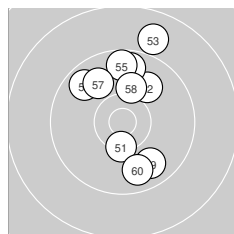

**Serie 3:**

9.8 →	10.8 *	9.6 ↑	10.1 ↘	9.8 ↑
9.9 ↘	10.4 *	10.5 *	10.4 *	10.5 *

beste Teiler: 142.9 (22.), 361.0 (30.), 381.7 (28.)  
 Trefferlage: 1.31 mm rechts, 1.47 mm hoch  
 Streuwert: 4.85, horizontal: 3.86, vertikal: 5.67

**Serie 4:**

8.9 ↘	10.4 *	10.0 ↖	10.3 ←	10.4 *
10.4 *	10.3 *	10.2 ↓	10.1 ↑	10.7 *

beste Teiler: 239.0 (40.), 440.8 (36.), 458.9 (32.)  
 Trefferlage: 2.35 mm links, 0.55 mm hoch  
 Streuwert: 5.13, horizontal: 4.93, vertikal: 5.32

**Serie 5:**

10.3 *	10.2 ↗	10.0 ↙	10.0 ↘	9.4 ↘
9.4 ↑	10.2 →	10.1 ↙	10.8 *	9.8 ←

beste Teiler: 106.5 (49.), 496.4 (41.), 587.0 (42.)  
 Trefferlage: 2.72 mm links, 2.24 mm hoch  
 Streuwert: 5.49, horizontal: 4.82, vertikal: 6.09

**Serie 6:**

10.4 *	10.0 ↗	8.9 ↑	9.7 ↑	9.7 ↑
9.7 ↘	9.9 ↘	10.1 ↑	9.8 ↘	9.8 ↓

beste Teiler: 450.8 (51.), 644.6 (58.), 778.2 (52.)  
 Trefferlage: 0.89 mm rechts, 4.11 mm hoch  
 Streuwert: 6.43, horizontal: 4.08, vertikal: 8.13