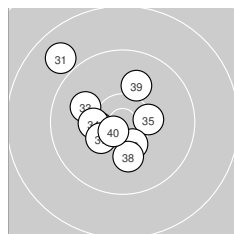

**Serie 1:**

10.3 *	9.8 →	9.5 ↙	9.9 ↘	10.6 *
10.4 *	10.8 *	10.0 →	10.2 ↗	9.6 ↖

beste Teiler: 109.8 (7.), 318.0 (5.), 444.2 (6.)  
 Trefferlage: 0.65 mm links, 0.43 mm tief  
 Streuwert: 5.62, horizontal: 6.66, vertikal: 4.33

**Serie 2:**

9.4 ←	10.4 *	9.6 ↙	10.2 ↘	10.5 *
9.8 ↖	9.4 ↘	10.2 ←	10.6 *	10.3 *

beste Teiler: 269.7 (19.), 393.4 (15.), 460.1 (12.)  
 Trefferlage: 3.33 mm links, 1.30 mm tief  
 Streuwert: 5.37, horizontal: 5.62, vertikal: 5.11

**Serie 3:**

9.8 →	10.8 *	9.6 ↑	10.1 ↘	9.8 ↑
9.9 ↘	10.4 *	10.5 *	10.4 *	10.5 *

beste Teiler: 142.9 (22.), 361.0 (30.), 381.7 (28.)  
 Trefferlage: 1.31 mm rechts, 1.47 mm hoch  
 Streuwert: 4.85, horizontal: 3.86, vertikal: 5.67

**Serie 4:**

8.9 ↘	10.4 *	10.0 ↖	10.3 ←	10.4 *
10.4 *	10.3 *	10.2 ↓	10.1 ↑	10.7 *

beste Teiler: 239.0 (40.), 440.8 (36.), 458.9 (32.)  
 Trefferlage: 2.35 mm links, 0.55 mm hoch  
 Streuwert: 5.13, horizontal: 4.93, vertikal: 5.32