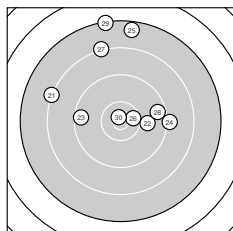

Ergebnis: **352** (370.4)
 Serien: 89 88 86 89
 Zähler: 6 23 8 3 0 0 0 0 0 0
 Innenzehner: 5
 Weitester: 2945 (29.), 2722 (25.), 2568 (10.)
 beste Teiler: 77.8 (40.), 131.0 (30.), 276.7 (6.)
 Trefferlage: 1.32 mm links, 0.59 mm hoch
 Streuwert: 10.79, horizontal: 8.82, vertikal: 12.45

Serie 1:
 10.5 * 9.4 ↙ 9.2 ↓ 9.4 ← 9.6 ↓
 10.6 * 8.7 ↓ 9.2 ↗ 9.5 ↘ 7.7 ↑
 beste Teiler: 276.7 (6.), 360.5 (1.), 1115.1 (5.)
 Trefferlage: 3.79 mm links, 2.20 mm tief
 Streuwert: 9.84, horizontal: 6.05, vertikal: 12.53

Serie 2:
 9.2 ↓ 9.3 ↘ 9.7 ↙ 8.4 ↘ 8.2 ↓
 9.3 ↓ 9.4 ← 9.7 ← 9.7 ↑ 9.3 ↑
 beste Teiler: 975.2 (19.), 1007.0 (13.), 1040.8 (18.)
 Trefferlage: 0.42 mm rechts, 4.92 mm tief
 Streuwert: 10.05, horizontal: 9.05, vertikal: 10.96

Serie 4:
 9.6 → 9.3 ↗ 9.7 ↘ 9.8 ↙ 8.3 ←
 8.3 ↓ 8.2 ↑ 10.1 ↓ 9.7 ↖ 10.9 *
 beste Teiler: 77.8 (40.), 708.2 (38.), 915.0 (34.)
 Trefferlage: 1.67 mm links, 0.49 mm hoch
 Streuwert: 10.54, horizontal: 9.63, vertikal: 11.38