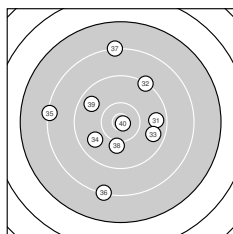

Ergebnis: **352** (370.4)
 Serien: 89 88 86 89
 Zähler: 6 23 8 3 0 0 0 0 0 0
 Innenzehner: 5
 Weitester: 2945 (29.), 2722 (25.), 2568 (10.)
 beste Teiler: 77.8 (40.), 131.0 (30.), 276.7 (6.)
 Trefferlage: 1.32 mm links, 0.59 mm hoch
 Streuwert: 10.79, horizontal: 8.82, vertikal: 12.45

Serie 1:
 10.5 * 9.4 ↙ 9.2 ↓ 9.4 ← 9.6 ↓
 10.6 * 8.7 ↓ 9.2 ↗ 9.5 ↘ 7.7 ↑
 beste Teiler: 276.7 (6.), 360.5 (1.), 1115.1 (5.)
 Trefferlage: 3.79 mm links, 2.20 mm tief
 Streuwert: 9.84, horizontal: 6.05, vertikal: 12.53

Serie 2:
 9.2 ↓ 9.3 ↘ 9.7 ↙ 8.4 ↘ 8.2 ↓
 9.3 ↓ 9.4 ← 9.7 ← 9.7 ↑ 9.3 ↑
 beste Teiler: 975.2 (19.), 1007.0 (13.), 1040.8 (18.)
 Trefferlage: 0.42 mm rechts, 4.92 mm tief
 Streuwert: 10.05, horizontal: 9.05, vertikal: 10.96

Serie 4:
 9.6 → 9.3 ↗ 9.7 ↘ 9.8 ↙ 8.3 ←
 8.3 ↓ 8.2 ↑ 10.1 ↓ 9.7 ↖ 10.9 *
 beste Teiler: 77.8 (40.), 708.2 (38.), 915.0 (34.)
 Trefferlage: 1.67 mm links, 0.49 mm hoch
 Streuwert: 10.54, horizontal: 9.63, vertikal: 11.38