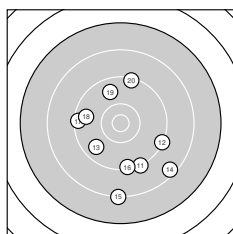

Ergebnis: **352** (370.4)
 Serien: 89 88 86 89
 Zähler: 6 23 8 3 0 0 0 0 0 0
 Innenzehner: 5
 Weitester: 2945 (29.), 2722 (25.), 2568 (10.)
 beste Teiler: 77.8 (40.), 131.0 (30.), 276.7 (6.)
 Trefferlage: 1.32 mm links, 0.59 mm hoch
 Streuwert: 10.79, horizontal: 8.82, vertikal: 12.45

Serie 1:
 10.5 * 9.4 ↙ 9.2 ↓ 9.4 ← 9.6 ↓
 10.6 * 8.7 ↓ 9.2 ↗ 9.5 ↘ 7.7 ↑
 beste Teiler: 276.7 (6.), 360.5 (1.), 1115.1 (5.)
 Trefferlage: 3.79 mm links, 2.20 mm tief
 Streuwert: 9.84, horizontal: 6.05, vertikal: 12.53

Serie 2:
 9.2 ↓ 9.3 ↘ 9.7 ↙ 8.4 ↘ 8.2 ↓
 9.3 ↓ 9.4 ← 9.7 ← 9.7 ↑ 9.3 ↑
 beste Teiler: 975.2 (19.), 1007.0 (13.), 1040.8 (18.)
 Trefferlage: 0.42 mm rechts, 4.92 mm tief
 Streuwert: 10.05, horizontal: 9.05, vertikal: 10.96

Serie 4:
 9.6 → 9.3 ↗ 9.7 ↘ 9.8 ↙ 8.3 ←
 8.3 ↓ 8.2 ↑ 10.1 ↓ 9.7 ↖ 10.9 *
 beste Teiler: 77.8 (40.), 708.2 (38.), 915.0 (34.)
 Trefferlage: 1.67 mm links, 0.49 mm hoch
 Streuwert: 10.54, horizontal: 9.63, vertikal: 11.38