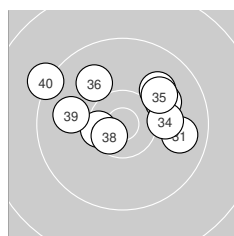

**Serie 1:**

10.4 *	10.0 ↘	10.0 ↘	10.0 ←	10.4 *
10.6 *	10.7 *	10.1 ↑	10.3 *	10.3 →

beste Teiler: 237.9 (7.), 300.5 (6.), 440.6 (5.)  
 Trefferlage: 0.37 mm rechts, 1.00 mm tief  
 Streuwert: 4.18, horizontal: 3.75, vertikal: 4.57

**Serie 2:**

10.0 ↘	9.8 ↑	10.2 ←	10.2 ←	10.4 *
10.7 *	9.7 ↑	10.7 *	10.3 *	10.8 *

beste Teiler: 134.7 (20.), 167.7 (18.), 195.6 (16.)  
 Trefferlage: 2.29 mm links, 1.64 mm hoch  
 Streuwert: 4.05, horizontal: 2.73, vertikal: 5.03

**Serie 3:**

10.5 *	9.7 ↓	10.7 *	10.3 *	9.8 ↘
9.9 ←	9.1 ↘	10.4 *	10.2 ↗	10.2 ←

beste Teiler: 177.0 (23.), 340.5 (21.), 401.2 (28.)  
 Trefferlage: 2.89 mm links, 0.98 mm tief  
 Streuwert: 5.25, horizontal: 3.83, vertikal: 6.36

**Serie 6:**

9.6 →	10.4 *	10.6 *	10.7 *	10.1 →
9.0 ↗	10.0 ↘	10.6 *	9.8 ↗	10.2 ↘

beste Teiler: 233.9 (54.), 252.3 (58.), 267.2 (53.)  
 Trefferlage: 1.19 mm rechts, 0.84 mm hoch  
 Streuwert: 5.77, horizontal: 5.77, vertikal: 5.77