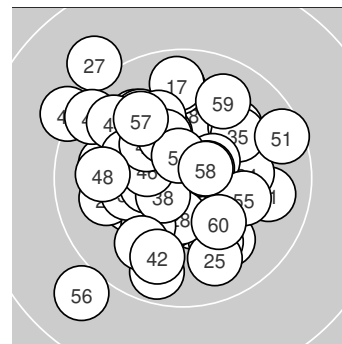

# ISSF Prone Men – Wertung –offene Klasse

StartNr: 73

StandNr: 48

13. Oktober 2021 16:49

Antonova, Varvara #999901285

PSV Olympia Berlin e.V. / PSV Olympia Berlin II

Ergebnis: **608.5** (584)  
 Serien: 102.8 102.8 100.8 100.4 100.7 101.0  
 Zähler: 44 16 0 0 0 0 0 0 0  
 Innenzehner: 23  
 Weitestе: 1572 (56.), 1485 (27.), 1355 (40.)  
 beste Teiler: 134.7 (20.), 167.7 (18.), 177.0 (23.)  
 Trefferlage: 1.29 mm links, 0.68 mm hoch  
 Streuwert: 4.99, horizontal: 4.94, vertikal: 5.04

**Serie 1:**

10.4 *	10.0 ↘	10.0 ↘	10.0 ←	10.4 *
10.6 *	10.7 *	10.1 ↑	10.3 *	10.3 →

beste Teiler: 237.9 (7.), 300.5 (6.), 440.6 (5.)  
 Trefferlage: 0.37 mm rechts, 1.00 mm tief  
 Streuwert: 4.18, horizontal: 3.75, vertikal: 4.57

**Serie 5:**

10.0 ↗	9.9 ↓	9.5 ↘	9.8 ↘	10.2 ↘
10.5 *	10.3 *	9.9 ←	10.1 ↖	10.5 *

beste Teiler: 352.6 (50.), 378.6 (46.), 510.1 (47.)  
 Trefferlage: 4.40 mm links, 1.22 mm hoch  
 Streuwert: 4.33, horizontal: 3.51, vertikal: 5.01

**Serie 6:**

9.6 →	10.4 *	10.6 *	10.7 *	10.1 →
9.0 ↗	10.0 ↘	10.6 *	9.8 ↗	10.2 ↘

beste Teiler: 233.9 (54.), 252.3 (58.), 267.2 (53.)  
 Trefferlage: 1.19 mm rechts, 0.84 mm hoch  
 Streuwert: 5.77, horizontal: 5.77, vertikal: 5.77