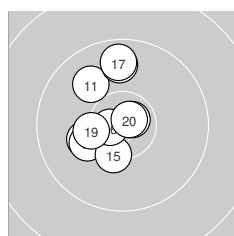

# ISSF Prone Men – Wertung –offene Klasse

StartNr: 73

StandNr: 48

13. Oktober 2021 16:49

Antonova, Varvara #999901285

PSV Olympia Berlin e.V. / PSV Olympia Berlin II

Ergebnis: **608.5** (584)  
 Serien: 102.8 102.8 100.8 100.4 100.7 101.0  
 Zähler: 44 16 0 0 0 0 0 0 0  
 Innenzehner: 23  
 Weitestе: 1572 (56.), 1485 (27.), 1355 (40.)  
 beste Teiler: 134.7 (20.), 167.7 (18.), 177.0 (23.)  
 Trefferlage: 1.29 mm links, 0.68 mm hoch  
 Streuwert: 4.99, horizontal: 4.94, vertikal: 5.04

**Serie 1:**

10.4 *	10.0 ↘	10.0 ↘	10.0 ←	10.4 *
10.6 *	10.7 *	10.1 ↑	10.3 *	10.3 →

beste Teiler: 237.9 (7.), 300.5 (6.), 440.6 (5.)  
 Trefferlage: 0.37 mm rechts, 1.00 mm tief  
 Streuwert: 4.18, horizontal: 3.75, vertikal: 4.57

**Serie 2:**

10.0 ↘	9.8 ↑	10.2 ←	10.2 ←	10.4 *
10.7 *	9.7 ↑	10.7 *	10.3 *	10.8 *

beste Teiler: 134.7 (20.), 167.7 (18.), 195.6 (16.)  
 Trefferlage: 2.29 mm links, 1.64 mm hoch  
 Streuwert: 4.05, horizontal: 2.73, vertikal: 5.03

**Serie 6:**

9.6 →	10.4 *	10.6 *	10.7 *	10.1 →
9.0 ↗	10.0 ↘	10.6 *	9.8 ↗	10.2 ↘

beste Teiler: 233.9 (54.), 252.3 (58.), 267.2 (53.)  
 Trefferlage: 1.19 mm rechts, 0.84 mm hoch  
 Streuwert: 5.77, horizontal: 5.77, vertikal: 5.77