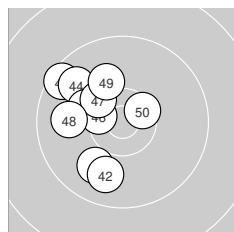

**Serie 2:**

10.0 ↘	9.8 ↑	10.2 ←	10.2 ←	10.4 *
10.7 *	9.7 ↑	10.7 *	10.3 *	10.8 *

beste Teiler: 134.7 (20.), 167.7 (18.), 195.6 (16.)  
 Trefferlage: 2.29 mm links, 1.64 mm hoch  
 Streuwert: 4.05, horizontal: 2.73, vertikal: 5.03

**Serie 3:**

10.5 *	9.7 ↓	10.7 *	10.3 *	9.8 ↘
9.9 ←	9.1 ↘	10.4 *	10.2 ↗	10.2 ←

beste Teiler: 177.0 (23.), 340.5 (21.), 401.2 (28.)  
 Trefferlage: 2.89 mm links, 0.98 mm tief  
 Streuwert: 5.25, horizontal: 3.83, vertikal: 6.36

**Serie 4:**

9.8 →	10.0 ↗	10.1 ↗	10.1 →	10.1 ↗
10.0 ↘	10.5 *	10.6 *	9.9 ←	9.3 ↘

beste Teiler: 272.1 (38.), 378.1 (37.), 658.0 (34.)  
 Trefferlage: 0.27 mm rechts, 2.37 mm hoch  
 Streuwert: 5.55, horizontal: 7.14, vertikal: 3.25

**Serie 6:**

9.6 →	10.4 *	10.6 *	10.7 *	10.1 →
9.0 ↗	10.0 ↘	10.6 *	9.8 ↗	10.2 ↘

beste Teiler: 233.9 (54.), 252.3 (58.), 267.2 (53.)  
 Trefferlage: 1.19 mm rechts, 0.84 mm hoch  
 Streuwert: 5.77, horizontal: 5.77, vertikal: 5.77