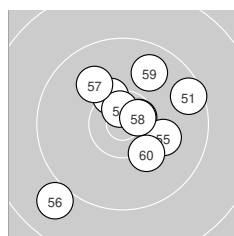

**Serie 3:**

10.5 *	9.7 ↓	10.7 *	10.3 *	9.8 ↘
9.9 ←	9.1 ↘	10.4 *	10.2 ↗	10.2 ←

beste Teiler: 177.0 (23.), 340.5 (21.), 401.2 (28.)  
 Trefferlage: 2.89 mm links, 0.98 mm tief  
 Streuwert: 5.25, horizontal: 3.83, vertikal: 6.36

**Serie 4:**

9.8 →	10.0 ↗	10.1 ↗	10.1 →	10.1 ↗
10.0 ↘	10.5 *	10.6 *	9.9 ←	9.3 ↘

beste Teiler: 272.1 (38.), 378.1 (37.), 658.0 (34.)  
 Trefferlage: 0.27 mm rechts, 2.37 mm hoch  
 Streuwert: 5.55, horizontal: 7.14, vertikal: 3.25

**Serie 5:**

10.0 ↗	9.9 ↓	9.5 ↘	9.8 ↘	10.2 ↘
10.5 *	10.3 *	9.9 ←	10.1 ↖	10.5 *

beste Teiler: 352.6 (50.), 378.6 (46.), 510.1 (47.)  
 Trefferlage: 4.40 mm links, 1.22 mm hoch  
 Streuwert: 4.33, horizontal: 3.51, vertikal: 5.01

**Serie 6:**

9.6 →	10.4 *	10.6 *	10.7 *	10.1 →
9.0 ↗	10.0 ↘	10.6 *	9.8 ↗	10.2 ↘

beste Teiler: 233.9 (54.), 252.3 (58.), 267.2 (53.)  
 Trefferlage: 1.19 mm rechts, 0.84 mm hoch  
 Streuwert: 5.77, horizontal: 5.77, vertikal: 5.77