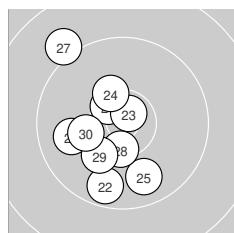

# ISSF Prone Men – Wertung –offene Klasse

StartNr: 73

StandNr: 48

13. Oktober 2021 16:49

Antonova, Varvara #999901285

PSV Olympia Berlin e.V. / PSV Olympia Berlin II

Ergebnis: **608.5** (584)  
 Serien: 102.8 102.8 100.8 100.4 100.7 101.0  
 Zähler: 44 16 0 0 0 0 0 0 0  
 Innenzehner: 23  
 Weitestе: 1572 (56.), 1485 (27.), 1355 (40.)  
 beste Teiler: 134.7 (20.), 167.7 (18.), 177.0 (23.)  
 Trefferlage: 1.29 mm links, 0.68 mm hoch  
 Streuwert: 4.99, horizontal: 4.94, vertikal: 5.04

**Serie 1:**

10.4 *	10.0 ↘	10.0 ↘	10.0 ←	10.4 *
10.6 *	10.7 *	10.1 ↑	10.3 *	10.3 →

beste Teiler: 237.9 (7.), 300.5 (6.), 440.6 (5.)  
 Trefferlage: 0.37 mm rechts, 1.00 mm tief  
 Streuwert: 4.18, horizontal: 3.75, vertikal: 4.57

**Serie 2:**

10.0 ↘	9.8 ↑	10.2 ←	10.2 ←	10.4 *
10.7 *	9.7 ↑	10.7 *	10.3 *	10.8 *

beste Teiler: 134.7 (20.), 167.7 (18.), 195.6 (16.)  
 Trefferlage: 2.29 mm links, 1.64 mm hoch  
 Streuwert: 4.05, horizontal: 2.73, vertikal: 5.03

**Serie 6:**

9.6 →	10.4 *	10.6 *	10.7 *	10.1 →
9.0 ↗	10.0 ↘	10.6 *	9.8 ↗	10.2 ↘

beste Teiler: 233.9 (54.), 252.3 (58.), 267.2 (53.)  
 Trefferlage: 1.19 mm rechts, 0.84 mm hoch  
 Streuwert: 5.77, horizontal: 5.77, vertikal: 5.77