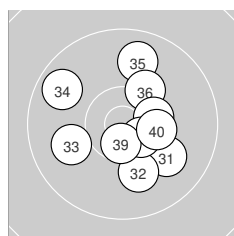

Serie 3:
10.3 * 10.6 * 10.0 ↓ 10.2 ↗ 10.6 *
10.3 * 10.5 * 10.5 * 9.9 ↓ 10.4 *
beste Teiler: 266.4 (22.), 298.4 (25.), 343.8 (28.)
Trefferlage: 2.26 mm rechts, 1.31 mm tief
Streuwert: 3.35, horizontal: 2.13, vertikal: 4.24