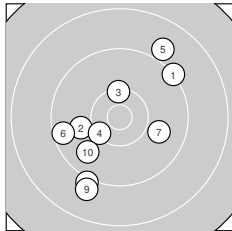

Ergebnis: **362** (380.3)
 Serien: 91 91 88 92
 Zähler: 12 19 8 1 0 0 0 0 0 0
 Innenzehner: 5
 Weitester: 2506 (29.), 2003 (14.), 1990 (38.)
 beste Teiler: 123.1 (18.), 337.4 (31.), 408.0 (22.)
 Trefferlage: 0.73 mm links, 3.14 mm tief
 Streuwert: 8.83, horizontal: 9.37, vertikal: 8.26

Serie 1:
 9.2 ↗ 9.9 ← 10.3 ↑ 10.3 ↙ 8.9 ↗
 9.5 ← 9.9 → 9.1 ↘ 9.0 ↘ 9.8 ↙
 beste Teiler: 513.5 (3.), 514.5 (4.), 806.5 (2.)
 Trefferlage: 1.55 mm links, 1.85 mm tief
 Streuwert: 8.41, horizontal: 7.90, vertikal: 8.89

Serie 2:
 9.1 ↙ 9.8 ← 9.1 ↘ 8.4 ↘ 9.1 ↘
 9.8 ↓ 10.0 ← 10.8 * 9.1 ↓ 9.4 ←
 beste Teiler: 123.1 (18.), 800.7 (17.), 944.4 (12.)
 Trefferlage: 0.62 mm links, 6.84 mm tief
 Streuwert: 8.19, horizontal: 9.23, vertikal: 7.00

Serie 4:
 10.5 * 10.4 * 8.9 ← 10.4 * 9.5 ←
 10.0 → 9.0 ← 8.5 ↘ 8.8 ↘ 10.0 ↑
 beste Teiler: 337.4 (31.), 438.5 (34.), 440.1 (32.)
 Trefferlage: 1.97 mm links, 3.25 mm tief
 Streuwert: 8.71, horizontal: 9.77, vertikal: 7.49