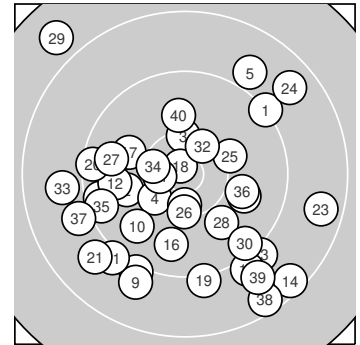

Ergebnis: **362** (380.3)
 Serien: 91 91 88 92
 Zähler: 12 19 8 1 0 0 0 0 0 0
 Innenzehner: 5
 Weitester: 2506 (29.), 2003 (14.), 1990 (38.)
 beste Teiler: 123.1 (18.), 337.4 (31.), 408.0 (22.)
 Trefferlage: 0.73 mm links, 3.14 mm tief
 Streuwert: 8.83, horizontal: 9.37, vertikal: 8.26

Serie 1:
 9.2 ↗ 9.9 ← 10.3 ↑ 10.3 ↙ 8.9 ↗
 9.5 ← 9.9 → 9.1 ↘ 9.0 ↘ 9.8 ↙
 beste Teiler: 513.5 (3.), 514.5 (4.), 806.5 (2.)
 Trefferlage: 1.55 mm links, 1.85 mm tief
 Streuwert: 8.41, horizontal: 7.90, vertikal: 8.89

Serie 2:
 9.1 ↙ 9.8 ← 9.1 ↘ 8.4 ↘ 9.1 ↘
 9.8 ↓ 10.0 ← 10.8 * 9.1 ↓ 9.4 ←
 beste Teiler: 123.1 (18.), 800.7 (17.), 944.4 (12.)
 Trefferlage: 0.62 mm links, 6.84 mm tief
 Streuwert: 8.19, horizontal: 9.23, vertikal: 7.00

Serie 4:
 10.5 * 10.4 * 8.9 ← 10.4 * 9.5 ←
 10.0 → 9.0 ← 8.5 ↘ 8.8 ↘ 10.0 ↑
 beste Teiler: 337.4 (31.), 438.5 (34.), 440.1 (32.)
 Trefferlage: 1.97 mm links, 3.25 mm tief
 Streuwert: 8.71, horizontal: 9.77, vertikal: 7.49