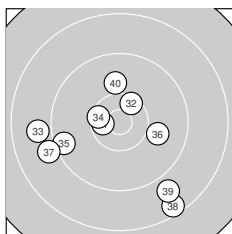

Ergebnis: **362** (380.3)
 Serien: 91 91 88 92
 Zähler: 12 19 8 1 0 0 0 0 0 0
 Innenzehner: 5
 Weitester: 2506 (29.), 2003 (14.), 1990 (38.)
 beste Teiler: 123.1 (18.), 337.4 (31.), 408.0 (22.)
 Trefferlage: 0.73 mm links, 3.14 mm tief
 Streuwert: 8.83, horizontal: 9.37, vertikal: 8.26

Serie 1:
 9.2 ↗ 9.9 ← 10.3 ↑ 10.3 ↙ 8.9 ↗
 9.5 ← 9.9 → 9.1 ↘ 9.0 ↘ 9.8 ↙
 beste Teiler: 513.5 (3.), 514.5 (4.), 806.5 (2.)
 Trefferlage: 1.55 mm links, 1.85 mm tief
 Streuwert: 8.41, horizontal: 7.90, vertikal: 8.89

Serie 2:
 9.1 ↙ 9.8 ← 9.1 ↘ 8.4 ↘ 9.1 ↘
 9.8 ↓ 10.0 ← 10.8 * 9.1 ↓ 9.4 ←
 beste Teiler: 123.1 (18.), 800.7 (17.), 944.4 (12.)
 Trefferlage: 0.62 mm links, 6.84 mm tief
 Streuwert: 8.19, horizontal: 9.23, vertikal: 7.00

Serie 4:
 10.5 * 10.4 * 8.9 ← 10.4 * 9.5 ←
 10.0 → 9.0 ← 8.5 ↘ 8.8 ↘ 10.0 ↑
 beste Teiler: 337.4 (31.), 438.5 (34.), 440.1 (32.)
 Trefferlage: 1.97 mm links, 3.25 mm tief
 Streuwert: 8.71, horizontal: 9.77, vertikal: 7.49