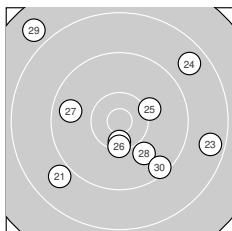

Ergebnis: **362** (380.3)
 Serien: 91 91 88 92
 Zähler: 12 19 8 1 0 0 0 0 0 0
 Innenzehner: 5
 Weitester: 2506 (29.), 2003 (14.), 1990 (38.)
 beste Teiler: 123.1 (18.), 337.4 (31.), 408.0 (22.)
 Trefferlage: 0.73 mm links, 3.14 mm tief
 Streuwert: 8.83, horizontal: 9.37, vertikal: 8.26

Serie 1:
 9.2 ↗ 9.9 ← 10.3 ↑ 10.3 ↙ 8.9 ↗
 9.5 ← 9.9 → 9.1 ↘ 9.0 ↘ 9.8 ↙
 beste Teiler: 513.5 (3.), 514.5 (4.), 806.5 (2.)
 Trefferlage: 1.55 mm links, 1.85 mm tief
 Streuwert: 8.41, horizontal: 7.90, vertikal: 8.89

Serie 2:
 9.1 ↙ 9.8 ← 9.1 ↘ 8.4 ↘ 9.1 ↘
 9.8 ↓ 10.0 ← 10.8 * 9.1 ↓ 9.4 ←
 beste Teiler: 123.1 (18.), 800.7 (17.), 944.4 (12.)
 Trefferlage: 0.62 mm links, 6.84 mm tief
 Streuwert: 8.19, horizontal: 9.23, vertikal: 7.00

Serie 4:
 10.5 * 10.4 * 8.9 ← 10.4 * 9.5 ←
 10.0 → 9.0 ← 8.5 ↘ 8.8 ↘ 10.0 ↑
 beste Teiler: 337.4 (31.), 438.5 (34.), 440.1 (32.)
 Trefferlage: 1.97 mm links, 3.25 mm tief
 Streuwert: 8.71, horizontal: 9.77, vertikal: 7.49