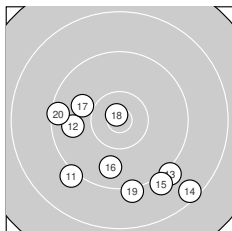

Ergebnis: **362** (380.3)
 Serien: 91 91 88 92
 Zähler: 12 19 8 1 0 0 0 0 0 0
 Innenzehner: 5
 Weitester: 2506 (29.), 2003 (14.), 1990 (38.)
 beste Teiler: 123.1 (18.), 337.4 (31.), 408.0 (22.)
 Trefferlage: 0.73 mm links, 3.14 mm tief
 Streuwert: 8.83, horizontal: 9.37, vertikal: 8.26

Serie 1:
 9.2 ↗ 9.9 ← 10.3 ↑ 10.3 ↙ 8.9 ↗
 9.5 ← 9.9 → 9.1 ↘ 9.0 ↘ 9.8 ↙
 beste Teiler: 513.5 (3.), 514.5 (4.), 806.5 (2.)
 Trefferlage: 1.55 mm links, 1.85 mm tief
 Streuwert: 8.41, horizontal: 7.90, vertikal: 8.89

Serie 2:
 9.1 ↙ 9.8 ← 9.1 ↘ 8.4 ↘ 9.1 ↘
 9.8 ↓ 10.0 ← 10.8 * 9.1 ↓ 9.4 ←
 beste Teiler: 123.1 (18.), 800.7 (17.), 944.4 (12.)
 Trefferlage: 0.62 mm links, 6.84 mm tief
 Streuwert: 8.19, horizontal: 9.23, vertikal: 7.00

Serie 4:
 10.5 * 10.4 * 8.9 ← 10.4 * 9.5 ←
 10.0 → 9.0 ← 8.5 ↘ 8.8 ↘ 10.0 ↑
 beste Teiler: 337.4 (31.), 438.5 (34.), 440.1 (32.)
 Trefferlage: 1.97 mm links, 3.25 mm tief
 Streuwert: 8.71, horizontal: 9.77, vertikal: 7.49