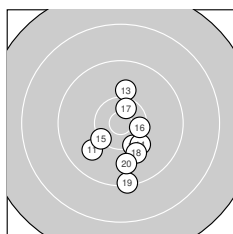

Ergebnis: **369** (384.9)
 Serien: 90 97 94 88
 Zähler: 15 19 6 0 0 0 0 0 0 0
 Innenzehner: 5
 Weitester: 2218 (6.), 2213 (33.), 2037 (26.)
 beste Teiler: 148.5 (21.), 262.0 (25.), 347.3 (17.)
 Trefferlage: 0.27 mm links, 3.99 mm tief
 Streuwert: 8.00, horizontal: 7.21, vertikal: 8.71

Serie 1:
 9.3 ↑ 10.3 ↙ 9.0 ↘ 9.6 ↑ 9.2 ↙
 8.2 ↓ 9.1 ↓ 9.9 ↑ 9.3 ↓ 9.4 ↓
 beste Teiler: 544.8 (2.), 852.5 (8.), 1079.2 (4.)
 Trefferlage: 0.76 mm links, 2.76 mm tief
 Streuwert: 9.98, horizontal: 7.76, vertikal: 11.80

Serie 2:
 9.9 ↙ 10.3 ↓ 10.0 ↑ 10.2 ↓ 10.3 ↙
 10.4 * 10.5 * 10.0 ↓ 9.3 ↓ 9.8 ↓
 beste Teiler: 347.3 (17.), 429.7 (16.), 550.8 (15.)
 Trefferlage: 0.91 mm rechts, 3.77 mm tief
 Streuwert: 4.82, horizontal: 3.51, vertikal: 5.84

Serie 4:
 10.4 * 9.5 ↗ 8.2 ↓ 9.3 ↙ 8.9 ↙
 8.4 ↓ 8.9 ← 10.0 ↑ 9.4 ↓ 9.1 ↓
 beste Teiler: 402.0 (31.), 746.5 (38.), 1136.6 (32.)
 Trefferlage: 2.93 mm links, 6.34 mm tief
 Streuwert: 9.69, horizontal: 9.21, vertikal: 10.14