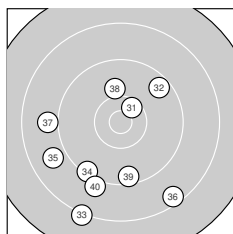

Ergebnis: **369** (384.9)
 Serien: 90 97 94 88
 Zähler: 15 19 6 0 0 0 0 0 0 0
 Innenzehner: 5
 Weitester: 2218 (6.), 2213 (33.), 2037 (26.)
 beste Teiler: 148.5 (21.), 262.0 (25.), 347.3 (17.)
 Trefferlage: 0.27 mm links, 3.99 mm tief
 Streuwert: 8.00, horizontal: 7.21, vertikal: 8.71

Serie 1:
 9.3 ↑ 10.3 ↙ 9.0 ↘ 9.6 ↑ 9.2 ↙
 8.2 ↓ 9.1 ↓ 9.9 ↑ 9.3 ↓ 9.4 ↓
 beste Teiler: 544.8 (2.), 852.5 (8.), 1079.2 (4.)
 Trefferlage: 0.76 mm links, 2.76 mm tief
 Streuwert: 9.98, horizontal: 7.76, vertikal: 11.80

Serie 2:
 9.9 ↙ 10.3 ↓ 10.0 ↑ 10.2 ↓ 10.3 ↙
 10.4 * 10.5 * 10.0 ↓ 9.3 ↓ 9.8 ↓
 beste Teiler: 347.3 (17.), 429.7 (16.), 550.8 (15.)
 Trefferlage: 0.91 mm rechts, 3.77 mm tief
 Streuwert: 4.82, horizontal: 3.51, vertikal: 5.84

Serie 4:
 10.4 * 9.5 ↗ 8.2 ↓ 9.3 ↙ 8.9 ↙
 8.4 ↓ 8.9 ← 10.0 ↑ 9.4 ↓ 9.1 ↓
 beste Teiler: 402.0 (31.), 746.5 (38.), 1136.6 (32.)
 Trefferlage: 2.93 mm links, 6.34 mm tief
 Streuwert: 9.69, horizontal: 9.21, vertikal: 10.14