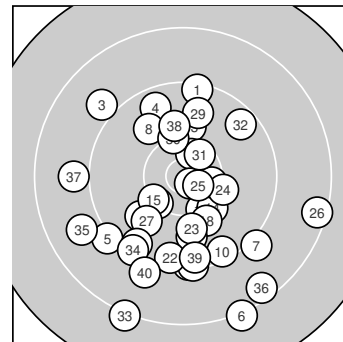

Ergebnis: **369** (384.9)
 Serien: 90 97 94 88
 Zähler: 15 19 6 0 0 0 0 0 0 0
 Innenzehner: 5
 Weitester: 2218 (6.), 2213 (33.), 2037 (26.)
 beste Teiler: 148.5 (21.), 262.0 (25.), 347.3 (17.)
 Trefferlage: 0.27 mm links, 3.99 mm tief
 Streuwert: 8.00, horizontal: 7.21, vertikal: 8.71

Serie 1:
 9.3 ↑ 10.3 ↙ 9.0 ↘ 9.6 ↑ 9.2 ↙
 8.2 ↓ 9.1 ↓ 9.9 ↑ 9.3 ↓ 9.4 ↓
 beste Teiler: 544.8 (2.), 852.5 (8.), 1079.2 (4.)
 Trefferlage: 0.76 mm links, 2.76 mm tief
 Streuwert: 9.98, horizontal: 7.76, vertikal: 11.80

Serie 3:
 10.8 * 9.4 ↓ 10.0 ↓ 10.2 → 10.6 *
 8.4 → 9.9 ↙ 9.5 ↙ 9.8 ↑ 10.2 ↑
 beste Teiler: 148.5 (21.), 262.0 (25.), 571.6 (30.)
 Trefferlage: 1.69 mm rechts, 3.11 mm tief
 Streuwert: 7.01, horizontal: 7.34, vertikal: 6.66

Serie 4:
 10.4 * 9.5 ↗ 8.2 ↓ 9.3 ↙ 8.9 ↙
 8.4 ↓ 8.9 ← 10.0 ↑ 9.4 ↓ 9.1 ↓
 beste Teiler: 402.0 (31.), 746.5 (38.), 1136.6 (32.)
 Trefferlage: 2.93 mm links, 6.34 mm tief
 Streuwert: 9.69, horizontal: 9.21, vertikal: 10.14