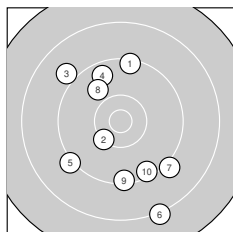

Ergebnis: **369** (384.9)
 Serien: 90 97 94 88
 Zähler: 15 19 6 0 0 0 0 0 0 0
 Innenzehner: 5
 Weitester: 2218 (6.), 2213 (33.), 2037 (26.)
 beste Teiler: 148.5 (21.), 262.0 (25.), 347.3 (17.)
 Trefferlage: 0.27 mm links, 3.99 mm tief
 Streuwert: 8.00, horizontal: 7.21, vertikal: 8.71

Serie 1:
 9.3 ↑ 10.3 ↙ 9.0 ↘ 9.6 ↑ 9.2 ↙
 8.2 ↓ 9.1 ↓ 9.9 ↑ 9.3 ↓ 9.4 ↓
 beste Teiler: 544.8 (2.), 852.5 (8.), 1079.2 (4.)
 Trefferlage: 0.76 mm links, 2.76 mm tief
 Streuwert: 9.98, horizontal: 7.76, vertikal: 11.80

Serie 3:
 10.8 * 9.4 ↓ 10.0 ↓ 10.2 → 10.6 *
 8.4 → 9.9 ↙ 9.5 ↙ 9.8 ↑ 10.2 ↑
 beste Teiler: 148.5 (21.), 262.0 (25.), 571.6 (30.)
 Trefferlage: 1.69 mm rechts, 3.11 mm tief
 Streuwert: 7.01, horizontal: 7.34, vertikal: 6.66

Serie 4:
 10.4 * 9.5 ↗ 8.2 ↓ 9.3 ↙ 8.9 ↙
 8.4 ↓ 8.9 ← 10.0 ↑ 9.4 ↓ 9.1 ↓
 beste Teiler: 402.0 (31.), 746.5 (38.), 1136.6 (32.)
 Trefferlage: 2.93 mm links, 6.34 mm tief
 Streuwert: 9.69, horizontal: 9.21, vertikal: 10.14