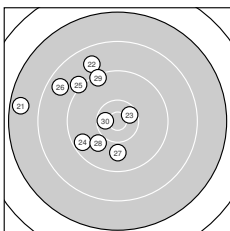

Ergebnis: **357** (375.1)
 Serien: 93 91 89 84
 Zähler: 11 18 8 3 0 0 0 0 0 0
 Innenzehner: 6
 Weitesten: 2677 (21.), 2428 (32.), 2421 (38.)
 beste Teiler: 262.4 (8.), 270.2 (11.), 306.2 (13.)
 Trefferlage: 6.79 mm links, 0.66 mm hoch
 Streuwert: 8.92, horizontal: 8.80, vertikal: 9.03

Serie 1:
 10.4 * 9.7 ↙ 9.5 ↘ 9.2 ← 9.4 ↓
 9.7 ↓ 9.9 ↑ 10.6 * 10.1 ↗ 9.9 ↑
 beste Teiler: 262.4 (8.), 430.1 (1.), 654.8 (9.)
 Trefferlage: 2.39 mm links, 3.17 mm tief
 Streuwert: 6.41, horizontal: 5.84, vertikal: 6.94

Serie 2:
 10.6 * 9.5 ↕ 10.6 * 9.3 ← 8.9 ↙
 10.0 ↘ 8.3 ← 10.0 ↘ 9.6 ↗ 8.4 ↖
 beste Teiler: 270.2 (11.), 306.2 (13.), 721.6 (16.)
 Trefferlage: 6.13 mm links, 0.85 mm hoch
 Streuwert: 8.55, horizontal: 9.79, vertikal: 7.11

Serie 4:
 10.3 ↗ 7.9 ← 9.0 ↗ 8.2 ↙ 9.2 ↖
 9.1 ↖ 9.3 ↘ 7.9 ← 8.0 ↕ 8.6 ↖
 beste Teiler: 553.4 (31.), 1335.5 (37.), 1411.6 (35.)
 Trefferlage: 10.63 mm links, 1.74 mm hoch
 Streuwert: 11.30, horizontal: 9.74, vertikal: 12.66