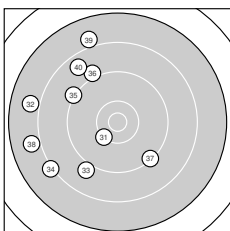

Ergebnis: **357** (375.1)
 Serien: 93 91 89 84
 Zähler: 11 18 8 3 0 0 0 0 0 0
 Innenzehner: 6
 Weitesten: 2677 (21.), 2428 (32.), 2421 (38.)
 beste Teiler: 262.4 (8.), 270.2 (11.), 306.2 (13.)
 Trefferlage: 6.79 mm links, 0.66 mm hoch
 Streuwert: 8.92, horizontal: 8.80, vertikal: 9.03

Serie 1:
 10.4 * 9.7 ↙ 9.5 ↘ 9.2 ← 9.4 ↓
 9.7 ↓ 9.9 ↑ 10.6 * 10.1 ↗ 9.9 ↑
 beste Teiler: 262.4 (8.), 430.1 (1.), 654.8 (9.)
 Trefferlage: 2.39 mm links, 3.17 mm tief
 Streuwert: 6.41, horizontal: 5.84, vertikal: 6.94

Serie 2:
 10.6 * 9.5 ↕ 10.6 * 9.3 ← 8.9 ↙
 10.0 ↘ 8.3 ← 10.0 ↘ 9.6 ↗ 8.4 ↖
 beste Teiler: 270.2 (11.), 306.2 (13.), 721.6 (16.)
 Trefferlage: 6.13 mm links, 0.85 mm hoch
 Streuwert: 8.55, horizontal: 9.79, vertikal: 7.11

Serie 4:
 10.3 ↗ 7.9 ← 9.0 ↗ 8.2 ↙ 9.2 ↖
 9.1 ↖ 9.3 ↘ 7.9 ← 8.0 ↕ 8.6 ↖
 beste Teiler: 553.4 (31.), 1335.5 (37.), 1411.6 (35.)
 Trefferlage: 10.63 mm links, 1.74 mm hoch
 Streuwert: 11.30, horizontal: 9.74, vertikal: 12.66