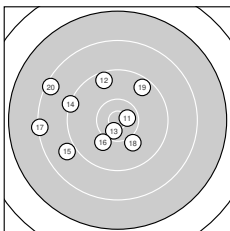

Ergebnis: **357** (375.1)
 Serien: 93 91 89 84
 Zähler: 11 18 8 3 0 0 0 0 0 0
 Innenzehner: 6
 Weitesten: 2677 (21.), 2428 (32.), 2421 (38.)
 beste Teiler: 262.4 (8.), 270.2 (11.), 306.2 (13.)
 Trefferlage: 6.79 mm links, 0.66 mm hoch
 Streuwert: 8.92, horizontal: 8.80, vertikal: 9.03

Serie 1:
 10.4 * 9.7 ↙ 9.5 ↘ 9.2 ← 9.4 ↓
 9.7 ↓ 9.9 ↑ 10.6 * 10.1 ↗ 9.9 ↑
 beste Teiler: 262.4 (8.), 430.1 (1.), 654.8 (9.)
 Trefferlage: 2.39 mm links, 3.17 mm tief
 Streuwert: 6.41, horizontal: 5.84, vertikal: 6.94

Serie 2:
 10.6 * 9.5 ↕ 10.6 * 9.3 ← 8.9 ↙
 10.0 ↘ 8.3 ← 10.0 ↘ 9.6 ↗ 8.4 ↖
 beste Teiler: 270.2 (11.), 306.2 (13.), 721.6 (16.)
 Trefferlage: 6.13 mm links, 0.85 mm hoch
 Streuwert: 8.55, horizontal: 9.79, vertikal: 7.11

Serie 4:
 10.3 ↗ 7.9 ← 9.0 ↗ 8.2 ↙ 9.2 ↖
 9.1 ↖ 9.3 ↘ 7.9 ← 8.0 ↕ 8.6 ↖
 beste Teiler: 553.4 (31.), 1335.5 (37.), 1411.6 (35.)
 Trefferlage: 10.63 mm links, 1.74 mm hoch
 Streuwert: 11.30, horizontal: 9.74, vertikal: 12.66