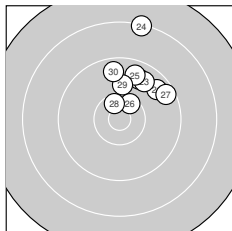

Ergebnis: 289.9 (276)
Serien: 97.7 95.3 96.9
Zähler: 9 18 3 0 0 0 0 0 0 0
Innenzehner: 2
Weiteste: 2147 (24.), 1687 (11.), 1683 (4.)
beste Teiler: 368.4 (28.), 416.8 (26.), 495.0 (3.)
Trefferlage: 5.09 mm rechts, 6.86 mm hoch
Streuwert: 5.03, horizontal: 3.77, vertikal: 6.03

Serie 1:

10.0 →	9.9 ↗	10.3 →	8.8 ↓	9.9 ↑
9.1 ↗	10.3 ↗	9.3 ↗	10.2 ↗	9.9 ↑

beste Teiler: 495.0 (3.), 541.6 (7.), 628.9 (9.)
Trefferlage: 4.27 mm rechts, 3.94 mm hoch
Streuwert: 6.26, horizontal: 3.80, vertikal: 8.01

Serie 2:

8.8 ↗	9.0 ↗	9.7 →	9.5 ↗	10.2 ↗
9.9 →	9.3 ↑	10.1 ↑	9.5 ↗	9.3 ↗

beste Teiler: 628.4 (15.), 706.9 (18.), 825.3 (16.)
Trefferlage: 7.27 mm rechts, 8.08 mm hoch
Streuwert: 3.35, horizontal: 2.93, vertikal: 3.73

Serie 3:

9.6 ↗	9.7 ↗	9.7 ↗	8.3 ↑	9.6 ↑
10.4 *	9.5 ↗	10.5 *	10.0 ↑	9.6 ↑

beste Teiler: 368.4 (28.), 416.8 (26.), 771.7 (29.)
Trefferlage: 3.73 mm rechts, 8.56 mm hoch
Streuwert: 4.45, horizontal: 3.83, vertikal: 4.99