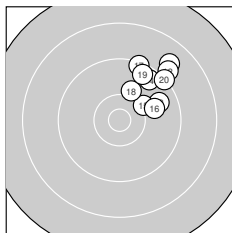

Ergebnis: 289.9 (276)
Serien: 97.7 95.3 96.9
Zähler: 9 18 3 0 0 0 0 0 0 0
Innenzehner: 2
Weiteste: 2147 (24.), 1687 (11.), 1683 (4.)
beste Teiler: 368.4 (28.), 416.8 (26.), 495.0 (3.)
Trefferlage: 5.09 mm rechts, 6.86 mm hoch
Streuwert: 5.03, horizontal: 3.77, vertikal: 6.03

Serie 1:

10.0 →	9.9 ↗	10.3 →	8.8 ↓	9.9 ↑
9.1 ↗	10.3 ↗	9.3 ↗	10.2 ↗	9.9 ↑

beste Teiler: 495.0 (3.), 541.6 (7.), 628.9 (9.)
Trefferlage: 4.27 mm rechts, 3.94 mm hoch
Streuwert: 6.26, horizontal: 3.80, vertikal: 8.01

Serie 2:

8.8 ↗	9.0 ↗	9.7 →	9.5 ↗	10.2 ↗
9.9 →	9.3 ↑	10.1 ↑	9.5 ↗	9.3 ↗

beste Teiler: 628.4 (15.), 706.9 (18.), 825.3 (16.)
Trefferlage: 7.27 mm rechts, 8.08 mm hoch
Streuwert: 3.35, horizontal: 2.93, vertikal: 3.73

Serie 3:

9.6 ↗	9.7 ↗	9.7 ↗	8.3 ↑	9.6 ↑
10.4 *	9.5 ↗	10.5 *	10.0 ↑	9.6 ↑

beste Teiler: 368.4 (28.), 416.8 (26.), 771.7 (29.)
Trefferlage: 3.73 mm rechts, 8.56 mm hoch
Streuwert: 4.45, horizontal: 3.83, vertikal: 4.99