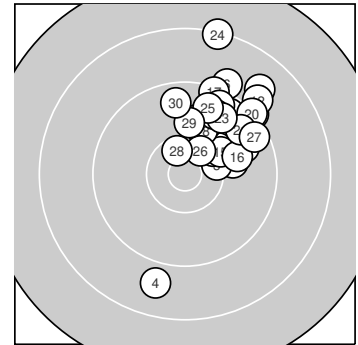

Ergebnis: 289.9 (276)
Serien: 97.7 95.3 96.9
Zähler: 9 18 3 0 0 0 0 0 0 0
Innenzehner: 2
Weiteste: 2147 (24.), 1687 (11.), 1683 (4.)
beste Teiler: 368.4 (28.), 416.8 (26.), 495.0 (3.)
Trefferlage: 5.09 mm rechts, 6.86 mm hoch
Streuwert: 5.03, horizontal: 3.77, vertikal: 6.03

Serie 1:

10.0 →	9.9 ↗	10.3 →	8.8 ↓	9.9 ↑
9.1 ↗	10.3 ↗	9.3 ↗	10.2 ↗	9.9 ↑

beste Teiler: 495.0 (3.), 541.6 (7.), 628.9 (9.)
Trefferlage: 4.27 mm rechts, 3.94 mm hoch
Streuwert: 6.26, horizontal: 3.80, vertikal: 8.01

Serie 2:

8.8 ↗	9.0 ↗	9.7 →	9.5 ↗	10.2 ↗
9.9 →	9.3 ↑	10.1 ↑	9.5 ↗	9.3 ↗

beste Teiler: 628.4 (15.), 706.9 (18.), 825.3 (16.)
Trefferlage: 7.27 mm rechts, 8.08 mm hoch
Streuwert: 3.35, horizontal: 2.93, vertikal: 3.73

Serie 3:

9.6 ↗	9.7 ↗	9.7 ↗	8.3 ↑	9.6 ↑
10.4 *	9.5 ↗	10.5 *	10.0 ↑	9.6 ↑

beste Teiler: 368.4 (28.), 416.8 (26.), 771.7 (29.)
Trefferlage: 3.73 mm rechts, 8.56 mm hoch
Streuwert: 4.45, horizontal: 3.83, vertikal: 4.99