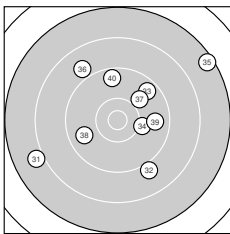

Serie 1:

7.9 →	8.8 ↑	8.3 ↓	9.7 ↗	9.1 ←
7.7 ←	10.0 ↖	9.8 ↑	9.2 ↘	10.5 *

beste Teiler: 398.5 (10.), 741.5 (7.), 891.0 (8.)
 Trefferlage: 2.61 mm links, 1.53 mm hoch
 Streuwert: 11.95, horizontal: 13.38, vertikal: 10.32

Serie 2:

8.6 ↘	10.8 *	10.5 *	9.2 ↘	8.6 ↘
9.9 ←	9.1 ↑	8.5 ↗	9.9 ↑	9.6 ←

beste Teiler: 153.6 (12.), 333.1 (13.), 826.1 (16.)
 Trefferlage: 3.79 mm links, 6.23 mm hoch
 Streuwert: 8.29, horizontal: 8.05, vertikal: 8.53

Serie 3:

9.2 ←	8.1 ↘	9.4 ←	9.8 ↘	9.2 ↖
9.7 ↓	9.7 ↗	10.1 ↑	8.9 ↗	10.2 ↓

beste Teiler: 620.0 (30.), 671.4 (28.), 953.2 (24.)
 Trefferlage: 1.13 mm links, 0.20 mm tief
 Streuwert: 9.71, horizontal: 11.03, vertikal: 8.18

Serie 4:

8.0 ←	9.0 ↘	9.6 ↗	10.1 →	7.4 ↗
8.9 ↘	10.0 ↗	9.7 ↖	9.7 →	9.6 ↑

beste Teiler: 667.4 (34.), 797.1 (37.), 963.4 (38.)
 Trefferlage: 2.09 mm rechts, 2.35 mm hoch
 Streuwert: 11.33, horizontal: 12.66, vertikal: 9.82