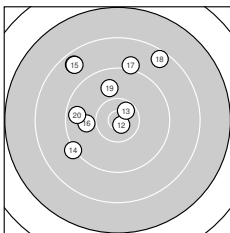

Ergebnis: **353** (372.0)
 Serien: 86 89 90 88
 Zähler: 8 20 9 3 0 0 0 0 0 0
 Innenzehner: 3
 Weitester: 2812 (35.), 2605 (6.), 2401 (1.)
 beste Teiler: 153.6 (12.), 333.1 (13.), 398.5 (10.)
 Trefferlage: 1.36 mm links, 2.47 mm hoch
 Streuwert: 10.27, horizontal: 11.24, vertikal: 9.21

Serie 1:

7.9 →	8.8 ↑	8.3 ↓	9.7 ↗	9.1 ←
7.7 ←	10.0 ↖	9.8 ↑	9.2 ↘	10.5 *

beste Teiler: 398.5 (10.), 741.5 (7.), 891.0 (8.)
 Trefferlage: 2.61 mm links, 1.53 mm hoch
 Streuwert: 11.95, horizontal: 13.38, vertikal: 10.32

Serie 2:

8.6 ↘	10.8 *	10.5 *	9.2 ↘	8.6 ↘
9.9 ←	9.1 ↑	8.5 ↗	9.9 ↑	9.6 ←

beste Teiler: 153.6 (12.), 333.1 (13.), 826.1 (16.)
 Trefferlage: 3.79 mm links, 6.23 mm hoch
 Streuwert: 8.29, horizontal: 8.05, vertikal: 8.53

Serie 4:

8.0 ←	9.0 ↘	9.6 ↗	10.1 →	7.4 ↗
8.9 ↘	10.0 ↗	9.7 ↖	9.7 →	9.6 ↑

beste Teiler: 667.4 (34.), 797.1 (37.), 963.4 (38.)
 Trefferlage: 2.09 mm rechts, 2.35 mm hoch
 Streuwert: 11.33, horizontal: 12.66, vertikal: 9.82