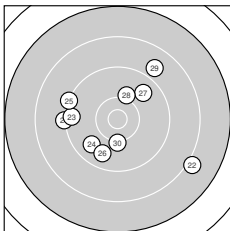

Ergebnis: **353** (372.0)
 Serien: 86 89 90 88
 Zähler: 8 20 9 3 0 0 0 0 0 0
 Innenzehner: 3
 Weitester: 2812 (35.), 2605 (6.), 2401 (1.)
 beste Teiler: 153.6 (12.), 333.1 (13.), 398.5 (10.)
 Trefferlage: 1.36 mm links, 2.47 mm hoch
 Streuwert: 10.27, horizontal: 11.24, vertikal: 9.21

Serie 1:

7.9 →	8.8 ↑	8.3 ↓	9.7 ↗	9.1 ←
7.7 ←	10.0 ↖	9.8 ↑	9.2 ↘	10.5 *

beste Teiler: 398.5 (10.), 741.5 (7.), 891.0 (8.)
 Trefferlage: 2.61 mm links, 1.53 mm hoch
 Streuwert: 11.95, horizontal: 13.38, vertikal: 10.32

Serie 2:

8.6 ↘	10.8 *	10.5 *	9.2 ↘	8.6 ↘
9.9 ←	9.1 ↑	8.5 ↗	9.9 ↑	9.6 ←

beste Teiler: 153.6 (12.), 333.1 (13.), 826.1 (16.)
 Trefferlage: 3.79 mm links, 6.23 mm hoch
 Streuwert: 8.29, horizontal: 8.05, vertikal: 8.53

Serie 3:

9.2 ←	8.1 ↘	9.4 ←	9.8 ↘	9.2 ↖
9.7 ↓	9.7 ↗	10.1 ↑	8.9 ↗	10.2 ↓

beste Teiler: 620.0 (30.), 671.4 (28.), 953.2 (24.)
 Trefferlage: 1.13 mm links, 0.20 mm tief
 Streuwert: 9.71, horizontal: 11.03, vertikal: 8.18