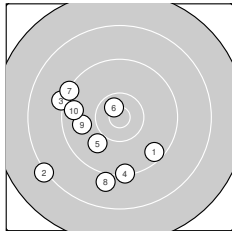

Ergebnis: **368** (386.6)
Serien: 90 94 93 91
Zähler: 12 25 2 1 0 0 0 0 0 0
Innenzehner: 7
Weiteste: 3012 (39.), 2235 (21.), 2220 (2.)
beste Teiler: 243.1 (19.), 268.2 (6.), 288.4 (40.)
Trefferlage: 2.56 mm links, 1.98 mm tief
Streuwert: 8.07, horizontal: 8.13, vertikal: 8.00

Serie 1:
 9.5 ↘ 8.2 ↙ 9.2 ↖ 9.3 ↓ 9.9 ↙
 10.6 * 9.3 ↖ 9.0 ↓ 9.8 ← 9.6 ←
beste Teiler: 268.2 (6.), 809.4 (5.), 908.6 (9.)
Trefferlage: 6.38 mm links, 4.36 mm tief
Streuwert: 7.89, horizontal: 7.85, vertikal: 7.93

Serie 2:
 10.4 * 10.6 * 9.3 ↑ 9.1 → 9.4 ↓
 9.9 ↙ 10.2 ↗ 9.9 ↙ 10.6 * 9.7 ↙
beste Teiler: 243.1 (19.), 303.8 (12.), 409.5 (11.)
Trefferlage: 0.08 mm links, 1.82 mm tief
Streuwert: 6.72, horizontal: 6.79, vertikal: 6.66

Serie 4:
 10.0 → 9.9 ↑ 9.6 ← 9.5 ↓ 9.4 ↖
 9.7 ↘ 9.9 ← 10.4 * 7.2 ↖ 10.6 *
beste Teiler: 288.4 (40.), 445.3 (38.), 736.0 (31.)
Trefferlage: 2.30 mm links, 0.96 mm hoch
Streuwert: 9.33, horizontal: 10.02, vertikal: 8.59