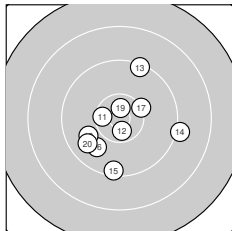

Ergebnis: **368** (386.6)
Serien: 90 94 93 91
Zähler: 12 25 2 1 0 0 0 0 0 0
Innenzehner: 7
Weiteste: 3012 (39.), 2235 (21.), 2220 (2.)
beste Teiler: 243.1 (19.), 268.2 (6.), 288.4 (40.)
Trefferlage: 2.56 mm links, 1.98 mm tief
Streuwert: 8.07, horizontal: 8.13, vertikal: 8.00

Serie 1:
 9.5 ↘ 8.2 ↙ 9.2 ↖ 9.3 ↓ 9.9 ↙
 10.6 * 9.3 ↖ 9.0 ↓ 9.8 ← 9.6 ←
beste Teiler: 268.2 (6.), 809.4 (5.), 908.6 (9.)
Trefferlage: 6.38 mm links, 4.36 mm tief
Streuwert: 7.89, horizontal: 7.85, vertikal: 7.93

Serie 2:
 10.4 * 10.6 * 9.3 ↑ 9.1 → 9.4 ↓
 9.9 ↙ 10.2 ↗ 9.9 ↙ 10.6 * 9.7 ↙
beste Teiler: 243.1 (19.), 303.8 (12.), 409.5 (11.)
Trefferlage: 0.08 mm links, 1.82 mm tief
Streuwert: 6.72, horizontal: 6.79, vertikal: 6.66

Serie 4:
 10.0 → 9.9 ↑ 9.6 ← 9.5 ↓ 9.4 ↖
 9.7 ↘ 9.9 ← 10.4 * 7.2 ↖ 10.6 *
beste Teiler: 288.4 (40.), 445.3 (38.), 736.0 (31.)
Trefferlage: 2.30 mm links, 0.96 mm hoch
Streuwert: 9.33, horizontal: 10.02, vertikal: 8.59