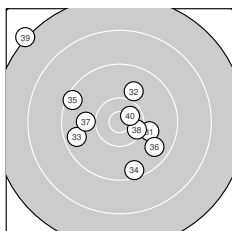

Ergebnis: **368** (386.6)
Serien: 90 94 93 91
Zähler: 12 25 2 1 0 0 0 0 0 0
Innenzehner: 7
Weiteste: 3012 (39.), 2235 (21.), 2220 (2.)
beste Teiler: 243.1 (19.), 268.2 (6.), 288.4 (40.)
Trefferlage: 2.56 mm links, 1.98 mm tief
Streuwert: 8.07, horizontal: 8.13, vertikal: 8.00

Serie 1:
 9.5 ↘ 8.2 ↙ 9.2 ↖ 9.3 ↓ 9.9 ↙
 10.6 * 9.3 ↖ 9.0 ↓ 9.8 ← 9.6 ←
beste Teiler: 268.2 (6.), 809.4 (5.), 908.6 (9.)
Trefferlage: 6.38 mm links, 4.36 mm tief
Streuwert: 7.89, horizontal: 7.85, vertikal: 7.93

Serie 2:
 10.4 * 10.6 * 9.3 ↑ 9.1 → 9.4 ↓
 9.9 ↙ 10.2 ↗ 9.9 ↙ 10.6 * 9.7 ↙
beste Teiler: 243.1 (19.), 303.8 (12.), 409.5 (11.)
Trefferlage: 0.08 mm links, 1.82 mm tief
Streuwert: 6.72, horizontal: 6.79, vertikal: 6.66

Serie 4:
 10.0 → 9.9 ↑ 9.6 ← 9.5 ↓ 9.4 ↖
 9.7 ↘ 9.9 ← 10.4 * 7.2 ↖ 10.6 *
beste Teiler: 288.4 (40.), 445.3 (38.), 736.0 (31.)
Trefferlage: 2.30 mm links, 0.96 mm hoch
Streuwert: 9.33, horizontal: 10.02, vertikal: 8.59