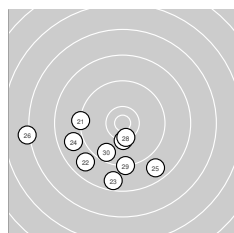

ISSF Prone Men – Wertung –offene Klasse

StartNr: 120

StandNr: 47

17. Oktober 2021 13:59

Suhl, Constanze #44260394

SGi Cottbus

Ergebnis: **571.9** (547)
 Serien: 92.9 96.2 91.5 95.2 95.9 100.2
 Zähler: 22 25 11 2 0 0 0 0 0
 Innenzehner: 8
 Weitester: 2995 (26.), 2886 (10.), 2077 (32.)
 beste Teiler: 140.8 (56.), 159.4 (54.), 161.3 (38.)
 Trefferlage: 4.41 mm links, 1.67 mm tief
 Streuwert: 8.53, horizontal: 8.50, vertikal: 8.55

Serie 1:
 9.3 ← 9.7 ↙ 10.2 ↙ 8.9 ↑ 8.7 ←
 9.5 ↘ 10.2 ↘ 8.9 ↖ 10.2 ← 7.3 ←
 beste Teiler: 564.5 (3.), 597.0 (7.), 630.2 (9.)
 Trefferlage: 8.29 mm links, 0.22 mm tief
 Streuwert: 9.17, horizontal: 9.66, vertikal: 8.65

Serie 2:
 10.1 ↘ 10.3 ↘ 9.0 ↘ 9.2 ← 10.6 *
 9.6 ↘ 8.5 ← 9.4 → 9.2 ↘ 10.3 ↑
 beste Teiler: 262.1 (15.), 536.6 (20.), 544.1 (12.)
 Trefferlage: 2.55 mm links, 2.29 mm hoch
 Streuwert: 8.30, horizontal: 9.53, vertikal: 6.85

Serie 6:
 10.4 * 10.4 * 9.1 ↘ 10.8 * 9.5 ↘
 10.8 * 10.1 ↖ 10.4 * 9.3 ↘ 9.4 →
 beste Teiler: 140.8 (56.), 159.4 (54.), 443.6 (58.)
 Trefferlage: 1.57 mm links, 0.78 mm hoch
 Streuwert: 6.46, horizontal: 6.81, vertikal: 6.08