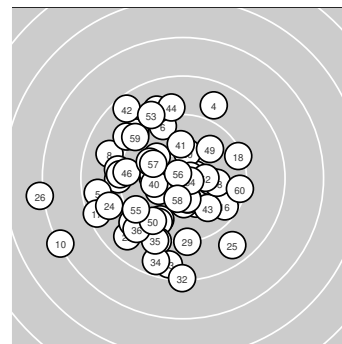

ISSF Prone Men – Wertung –offene Klasse

StartNr: 120

StandNr: 47

17. Oktober 2021 13:59

Suhl, Constanze #44260394

SGi Cottbus

Ergebnis: **571.9** (547)
 Serien: 92.9 96.2 91.5 95.2 95.9 100.2
 Zähler: 22 25 11 2 0 0 0 0 0
 Innenzehner: 8
 Weitester: 2995 (26.), 2886 (10.), 2077 (32.)
 beste Teiler: 140.8 (56.), 159.4 (54.), 161.3 (38.)
 Trefferlage: 4.41 mm links, 1.67 mm tief
 Streuwert: 8.53, horizontal: 8.50, vertikal: 8.55

Serie 1:
 9.3 ← 9.7 ↙ 10.2 ↙ 8.9 ↑ 8.7 ←
 9.5 ↘ 10.2 ↘ 8.9 ↖ 10.2 ← 7.3 ←
 beste Teiler: 564.5 (3.), 597.0 (7.), 630.2 (9.)
 Trefferlage: 8.29 mm links, 0.22 mm tief
 Streuwert: 9.17, horizontal: 9.66, vertikal: 8.65

Serie 5:
 10.1 ↑ 8.6 ↘ 9.9 ↘ 9.1 ↑ 9.1 ↘
 9.5 ← 10.0 ↖ 10.1 → 9.9 ↗ 9.6 ↘
 beste Teiler: 706.4 (41.), 716.5 (48.), 768.7 (47.)
 Trefferlage: 3.32 mm links, 3.95 mm hoch
 Streuwert: 7.68, horizontal: 7.46, vertikal: 7.88

Serie 6:
 10.4 * 10.4 * 9.1 ↘ 10.8 * 9.5 ↘
 10.8 * 10.1 ↖ 10.4 * 9.3 ↘ 9.4 →
 beste Teiler: 140.8 (56.), 159.4 (54.), 443.6 (58.)
 Trefferlage: 1.57 mm links, 0.78 mm hoch
 Streuwert: 6.46, horizontal: 6.81, vertikal: 6.08