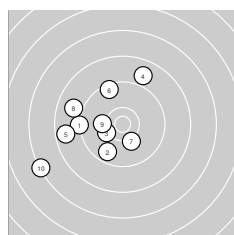

ISSF Prone Men – Wertung –offene Klasse

StartNr: 120

StandNr: 47

17. Oktober 2021 13:59

Suhl, Constanze #44260394

SGi Cottbus

Ergebnis: **571.9** (547)
 Serien: 92.9 96.2 91.5 95.2 95.9 100.2
 Zähler: 22 25 11 2 0 0 0 0 0
 Innenzehner: 8
 Weitester: 2995 (26.), 2886 (10.), 2077 (32.)
 beste Teiler: 140.8 (56.), 159.4 (54.), 161.3 (38.)
 Trefferlage: 4.41 mm links, 1.67 mm tief
 Streuwert: 8.53, horizontal: 8.50, vertikal: 8.55

Serie 1:
 9.3 ← 9.7 ↙ 10.2 ↙ 8.9 ↑ 8.7 ←
 9.5 ↘ 10.2 ↘ 8.9 ↖ 10.2 ← 7.3 ←
 beste Teiler: 564.5 (3.), 597.0 (7.), 630.2 (9.)
 Trefferlage: 8.29 mm links, 0.22 mm tief
 Streuwert: 9.17, horizontal: 9.66, vertikal: 8.65

Serie 2:
 10.1 ↘ 10.3 ↘ 9.0 ↘ 9.2 ← 10.6 *
 9.6 ↘ 8.5 ← 9.4 → 9.2 ↘ 10.3 ↑
 beste Teiler: 262.1 (15.), 536.6 (20.), 544.1 (12.)
 Trefferlage: 2.55 mm links, 2.29 mm hoch
 Streuwert: 8.30, horizontal: 9.53, vertikal: 6.85

Serie 6:
 10.4 * 10.4 * 9.1 ↘ 10.8 * 9.5 ↘
 10.8 * 10.1 ↖ 10.4 * 9.3 ↘ 9.4 →
 beste Teiler: 140.8 (56.), 159.4 (54.), 443.6 (58.)
 Trefferlage: 1.57 mm links, 0.78 mm hoch
 Streuwert: 6.46, horizontal: 6.81, vertikal: 6.08