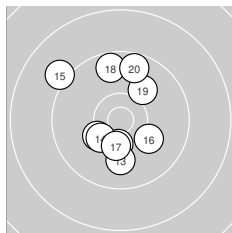

Ergebnis: **614.7** (590)  
 Serien: 101.3 100.0 104.5 104.2 103.2 101.5  
 Zähler: 51 8 1 0 0 0 0 0 0  
 Innenzehner: 31  
 Weitester: 1775 (3.), 1459 (15.), 1112 (1.)  
 beste Teiler: 98.8 (55.), 116.5 (6.), 126.9 (7.)  
 Trefferlage: 1.11 mm links, 1.08 mm hoch  
 Streuwert: 4.46, horizontal: 4.34, vertikal: 4.58

**Serie 1:**  
 9.6 ↓                      10.7 \*                      8.7 ↖                      10.5 \*                      10.1 ↘  
 10.8 \*                      10.8 \*                      10.1 ↖                      10.1 ↗                      9.9 ↘  
 beste Teiler: 116.5 (6.), 126.9 (7.), 174.2 (2.)  
 Trefferlage: 2.66 mm links, 0.24 mm hoch  
 Streuwert: 5.70, horizontal: 6.06, vertikal: 5.32

**Serie 5:**  
 10.4 \*                      10.1 ↘                      10.5 \*                      10.4 \*                      10.3 \*  
 10.4 \*                      10.1 ↘                      10.1 ↖                      10.2 ↘                      10.7 \*  
 beste Teiler: 199.0 (50.), 335.5 (43.), 435.5 (46.)  
 Trefferlage: 1.36 mm links, 0.19 mm hoch  
 Streuwert: 3.82, horizontal: 3.84, vertikal: 3.80

**Serie 6:**  
 9.9 ↗                      10.2 ←                      10.3 \*                      10.0 ↗                      10.8 \*  
 9.7 ↗                      10.2 ↘                      10.0 ↖                      10.0 ↑                      10.4 \*  
 beste Teiler: 98.8 (55.), 459.3 (60.), 485.7 (53.)  
 Trefferlage: 0.34 mm links, 3.51 mm hoch  
 Streuwert: 4.31, horizontal: 5.03, vertikal: 3.45