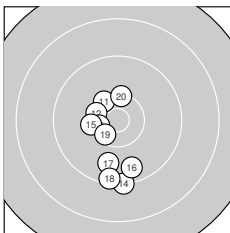

Ergebnis: **296.7** (283)
 Serien: 97.3 99.9 99.5
 Zähler: 16 11 3 0 0 0 0 0 0 0
 Innenzehner: 6
 Weitester: 1990 (2.), 1981 (25.), 1979 (8.)
 beste Teiler: 50.4 (5.), 62.9 (26.), 374.2 (22.)
 Trefferlage: 1.22 mm links, 0.59 mm hoch
 Streuwert: 7.04, horizontal: 2.80, vertikal: 9.55

Serie 1:
 10.3 ↘ 8.5 ↑ 10.3 ← 9.9 ↓ 10.9 *
 9.2 ↑ 9.5 ↑ 8.5 ↓ 10.0 ↖ 10.2 ↓
 beste Teiler: 50.4 (5.), 495.8 (3.), 508.9 (1.)
 Trefferlage: 2.24 mm links, 1.59 mm hoch
 Streuwert: 8.29, horizontal: 2.38, vertikal: 11.48

Serie 2:
 10.3 ↘ 10.3 ↖ 10.4 * 9.2 ↓ 10.2 ←
 9.6 ↓ 9.8 ↓ 9.4 ↓ 10.4 * 10.3 ↑
 beste Teiler: 406.2 (19.), 410.8 (13.), 481.3 (12.)
 Trefferlage: 1.84 mm links, 3.97 mm tief
 Streuwert: 5.24, horizontal: 2.76, vertikal: 6.88

Serie 3:
 10.3 ↑ 10.5 * 9.5 ↗ 10.5 * 8.5 ↑
 10.9 * 9.7 ↓ 9.7 ↑ 10.0 ↓ 9.9 ↑
 beste Teiler: 62.9 (26.), 374.2 (22.), 381.0 (24.)
 Trefferlage: 0.41 mm rechts, 4.18 mm hoch
 Streuwert: 6.47, horizontal: 2.71, vertikal: 8.75