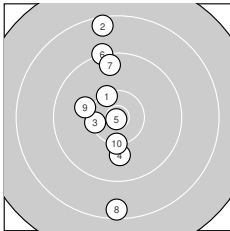

Ergebnis: **296.7** (283)
 Serien: 97.3 99.9 99.5
 Zähler: 16 11 3 0 0 0 0 0 0 0
 Innenzehner: 6
 Weitester: 1990 (2.), 1981 (25.), 1979 (8.)
 beste Teiler: 50.4 (5.), 62.9 (26.), 374.2 (22.)
 Trefferlage: 1.22 mm links, 0.59 mm hoch
 Streuwert: 7.04, horizontal: 2.80, vertikal: 9.55

Serie 1:
 10.3 ↘ 8.5 ↑ 10.3 ← 9.9 ↓ 10.9 *
 9.2 ↑ 9.5 ↑ 8.5 ↓ 10.0 ↖ 10.2 ↓
 beste Teiler: 50.4 (5.), 495.8 (3.), 508.9 (1.)
 Trefferlage: 2.24 mm links, 1.59 mm hoch
 Streuwert: 8.29, horizontal: 2.38, vertikal: 11.48

Serie 2:
 10.3 ↘ 10.3 ↖ 10.4 * 9.2 ↓ 10.2 ←
 9.6 ↓ 9.8 ↓ 9.4 ↓ 10.4 * 10.3 ↑
 beste Teiler: 406.2 (19.), 410.8 (13.), 481.3 (12.)
 Trefferlage: 1.84 mm links, 3.97 mm tief
 Streuwert: 5.24, horizontal: 2.76, vertikal: 6.88

Serie 3:
 10.3 ↑ 10.5 * 9.5 ↗ 10.5 * 8.5 ↑
 10.9 * 9.7 ↓ 9.7 ↑ 10.0 ↓ 9.9 ↑
 beste Teiler: 62.9 (26.), 374.2 (22.), 381.0 (24.)
 Trefferlage: 0.41 mm rechts, 4.18 mm hoch
 Streuwert: 6.47, horizontal: 2.71, vertikal: 8.75