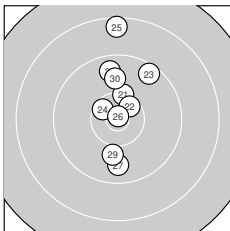

Ergebnis: **296.7** (283)
 Serien: 97.3 99.9 99.5
 Zähler: 16 11 3 0 0 0 0 0 0 0
 Innenzehner: 6
 Weitester: 1990 (2.), 1981 (25.), 1979 (8.)
 beste Teiler: 50.4 (5.), 62.9 (26.), 374.2 (22.)
 Trefferlage: 1.22 mm links, 0.59 mm hoch
 Streuwert: 7.04, horizontal: 2.80, vertikal: 9.55

Serie 1:
 10.3 ↘ 8.5 ↑ 10.3 ← 9.9 ↓ 10.9 *
 9.2 ↑ 9.5 ↑ 8.5 ↓ 10.0 ↖ 10.2 ↓
 beste Teiler: 50.4 (5.), 495.8 (3.), 508.9 (1.)
 Trefferlage: 2.24 mm links, 1.59 mm hoch
 Streuwert: 8.29, horizontal: 2.38, vertikal: 11.48

Serie 2:
 10.3 ↘ 10.3 ↖ 10.4 * 9.2 ↓ 10.2 ←
 9.6 ↓ 9.8 ↓ 9.4 ↓ 10.4 * 10.3 ↑
 beste Teiler: 406.2 (19.), 410.8 (13.), 481.3 (12.)
 Trefferlage: 1.84 mm links, 3.97 mm tief
 Streuwert: 5.24, horizontal: 2.76, vertikal: 6.88

Serie 3:
 10.3 ↑ 10.5 * 9.5 ↗ 10.5 * 8.5 ↑
 10.9 * 9.7 ↓ 9.7 ↑ 10.0 ↓ 9.9 ↑
 beste Teiler: 62.9 (26.), 374.2 (22.), 381.0 (24.)
 Trefferlage: 0.41 mm rechts, 4.18 mm hoch
 Streuwert: 6.47, horizontal: 2.71, vertikal: 8.75