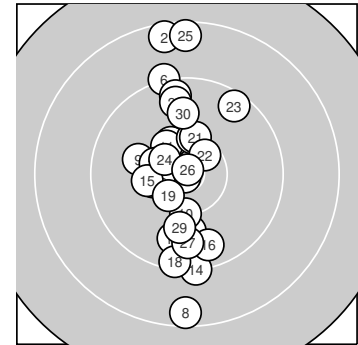

Ergebnis: **296.7** (283)
 Serien: 97.3 99.9 99.5
 Zähler: 16 11 3 0 0 0 0 0 0 0
 Innenzehner: 6
 Weitester: 1990 (2.), 1981 (25.), 1979 (8.)
 beste Teiler: 50.4 (5.), 62.9 (26.), 374.2 (22.)
 Trefferlage: 1.22 mm links, 0.59 mm hoch
 Streuwert: 7.04, horizontal: 2.80, vertikal: 9.55

Serie 1:
 10.3 ↘ 8.5 ↑ 10.3 ← 9.9 ↓ 10.9 *
 9.2 ↑ 9.5 ↑ 8.5 ↓ 10.0 ↖ 10.2 ↓
 beste Teiler: 50.4 (5.), 495.8 (3.), 508.9 (1.)
 Trefferlage: 2.24 mm links, 1.59 mm hoch
 Streuwert: 8.29, horizontal: 2.38, vertikal: 11.48

Serie 2:
 10.3 ↘ 10.3 ↖ 10.4 * 9.2 ↓ 10.2 ←
 9.6 ↓ 9.8 ↓ 9.4 ↓ 10.4 * 10.3 ↑
 beste Teiler: 406.2 (19.), 410.8 (13.), 481.3 (12.)
 Trefferlage: 1.84 mm links, 3.97 mm tief
 Streuwert: 5.24, horizontal: 2.76, vertikal: 6.88

Serie 3:
 10.3 ↑ 10.5 * 9.5 ↗ 10.5 * 8.5 ↑
 10.9 * 9.7 ↓ 9.7 ↑ 10.0 ↓ 9.9 ↑
 beste Teiler: 62.9 (26.), 374.2 (22.), 381.0 (24.)
 Trefferlage: 0.41 mm rechts, 4.18 mm hoch
 Streuwert: 6.47, horizontal: 2.71, vertikal: 8.75