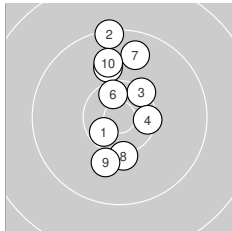

Ergebnis: **304.8** (292)
 Serien: 100.8 102.9 101.1
 Zähler: 22 8 0 0 0 0 0 0 0 0
 Innenzehner: 12
 Weitester: 1349 (28.), 1316 (2.), 1077 (15.)
 beste Teiler: 305.5 (12.), 314.0 (27.), 339.6 (1.)
 Trefferlage: 0.47 mm links, 2.42 mm hoch
 Streuwert: 4.67, horizontal: 2.93, vertikal: 5.92

Serie 1:

10.5 *	9.3 ↑	10.3 ↗	10.4 *	10.0 ↑
10.5 *	9.7 ↑	10.2 ↓	10.0 ↓	9.9 ↑

beste Teiler: 339.6 (1.), 374.4 (6.), 442.8 (4.)
 Trefferlage: 0.01 mm links, 3.08 mm hoch
 Streuwert: 5.19, horizontal: 2.56, vertikal: 6.88

Serie 2:

10.1 ↗	10.6 *	10.5 *	10.3 ↗	9.6 ↑
10.2 ↑	10.4 *	10.4 *	10.5 *	10.3 ↑

beste Teiler: 305.5 (12.), 355.4 (19.), 390.0 (13.)
 Trefferlage: 1.17 mm rechts, 3.09 mm hoch
 Streuwert: 3.40, horizontal: 2.52, vertikal: 4.09

Serie 3:

10.4 *	10.1 ↖	9.9 ↑	10.4 *	9.9 ↘
10.3 ←	10.6 *	9.3 ↑	9.8 ↓	10.4 *

beste Teiler: 314.0 (27.), 438.3 (24.), 457.5 (21.)
 Trefferlage: 2.58 mm links, 1.10 mm hoch
 Streuwert: 5.12, horizontal: 2.57, vertikal: 6.77