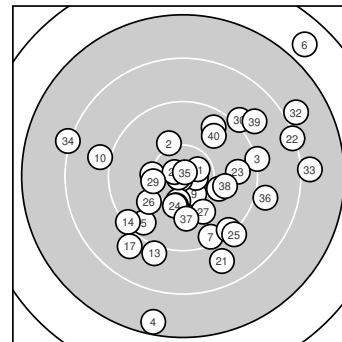

Ergebnis: **366** (381.3)
 Serien: 88 95 93 90
 Zähler: 18 13 7 1 1 0 0 0 0 0
 Innenzehner: 8
 Weitester: 3308 (6.), 2742 (4.), 2395 (32.)
 beste Teiler: 75.4 (15.), 79.1 (35.), 87.3 (20.)
 Trefferlage: 2.90 mm rechts, 1.55 mm tief
 Streuwert: 9.54, horizontal: 10.01, vertikal: 9.05

Serie 1:
 10.2 ← 10.1 ↖ 9.2 → 7.5 ↓ 9.5 ↗
 6.8 ↗ 9.4 ↓ 9.6 ↗ 10.5 * 9.0 ←
 beste Teiler: 385.8 (9.), 566.0 (1.), 659.5 (2.)
 Trefferlage: 1.27 mm rechts, 0.34 mm tief
 Streuwert: 12.37, horizontal: 11.02, vertikal: 13.58

Serie 2:
 10.1 → 10.7 * 9.1 ↓ 9.3 ↗ 10.9 *
 10.4 * 8.9 ↗ 10.3 ↓ 9.3 ↘ 10.8 *
 beste Teiler: 75.4 (15.), 87.3 (20.), 240.1 (12.)
 Trefferlage: 1.12 mm links, 5.89 mm tief
 Streuwert: 5.71, horizontal: 6.14, vertikal: 5.25

Serie 4:
 10.6 * 8.0 ↗ 8.0 → 8.2 ← 10.9 *
 9.0 → 10.0 ↓ 10.0 → 8.9 ↗ 9.8 ↗
 beste Teiler: 79.1 (35.), 298.3 (31.), 786.4 (37.)
 Trefferlage: 6.85 mm rechts, 2.53 mm hoch
 Streuwert: 10.07, horizontal: 12.78, vertikal: 6.31