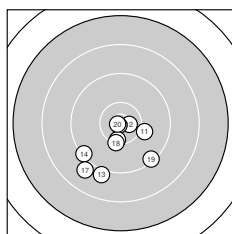

Ergebnis: **366** (381.3)
 Serien: 88 95 93 90
 Zähler: 18 13 7 1 1 0 0 0 0 0
 Innenzehner: 8
 Weitester: 3308 (6.), 2742 (4.), 2395 (32.)
 beste Teiler: 75.4 (15.), 79.1 (35.), 87.3 (20.)
 Trefferlage: 2.90 mm rechts, 1.55 mm tief
 Streuwert: 9.54, horizontal: 10.01, vertikal: 9.05

Serie 1:
 10.2 ← 10.1 ↖ 9.2 → 7.5 ↓ 9.5 ↗
 6.8 ↗ 9.4 ↓ 9.6 ↗ 10.5 * 9.0 ←
 beste Teiler: 385.8 (9.), 566.0 (1.), 659.5 (2.)
 Trefferlage: 1.27 mm rechts, 0.34 mm tief
 Streuwert: 12.37, horizontal: 11.02, vertikal: 13.58

Serie 2:
 10.1 → 10.7 * 9.1 ↓ 9.3 ↗ 10.9 *
 10.4 * 8.9 ↗ 10.3 ↓ 9.3 ↘ 10.8 *
 beste Teiler: 75.4 (15.), 87.3 (20.), 240.1 (12.)
 Trefferlage: 1.12 mm links, 5.89 mm tief
 Streuwert: 5.71, horizontal: 6.14, vertikal: 5.25

Serie 4:
 10.6 * 8.0 ↗ 8.0 → 8.2 ← 10.9 *
 9.0 → 10.0 ↓ 10.0 → 8.9 ↗ 9.8 ↗
 beste Teiler: 79.1 (35.), 298.3 (31.), 786.4 (37.)
 Trefferlage: 6.85 mm rechts, 2.53 mm hoch
 Streuwert: 10.07, horizontal: 12.78, vertikal: 6.31